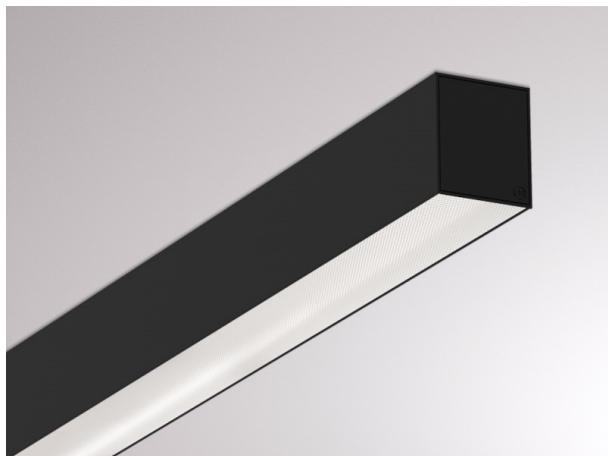

## LOG OUT 2.1

728-101033813600

LOG OUT 2.1 SD LUMINAIRE EN SAILLIE POUR PLAFOND ET MUR en profilé d'aluminium extrudé, noir, RAL 9005, film microprismatique émission direct, avec driver, gradation: non dimmable, câblage traversant 3x1,5mm<sup>2</sup>, IP20

## ILLUSTRATION