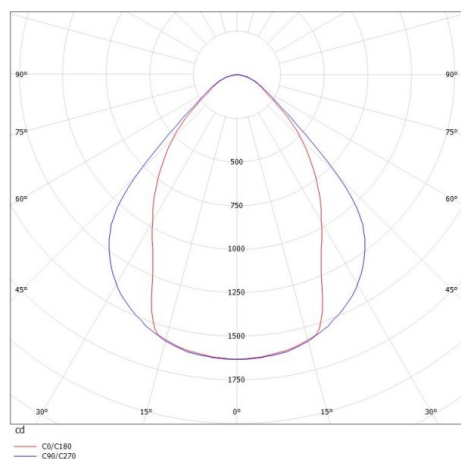

## LOG OUT 2.1

728-101033813600

LOG OUT 2.1 SD LUMINAIRE EN SAILLIE POUR PLAFOND ET MUR en profilé d'aluminium extrudé, noir, RAL 9005, film microprismatique émission direct, avec driver, gradation: non dimmable, câblage traversant 3x1,5mm<sup>2</sup>, IP20

## ILLUSTRATION

## COURBE PHOTOMÉTRIQUE

## DONNÉES TECHNIQUES

Puissance système [W]	24
Source lumineuse	LED
Flux lumineux [lm]	2800
Température de couleur [K]	2700K
IRC	>80
Optique	film microprismatique
Driver	avec driver
Gradation	non dimmable
Emission de lumière	direct
Tension [V]	220-240V 50/60Hz
Câblage traversant	3x1,5mm <sup>2</sup>
Matériel	profilé d'aluminium extrudé
Longueur [mm]	850
Largeur [mm]	76
Hauteur [mm]	90
Indice de protection [IP]	IP20
Classe de protection	classe de protection I
Poids net [kg]	2,65
Couleur luminaire	noir
RAL	9005
N° EAN	9010506415940
Durée de vie [h]	L80 B10 50 000
Cl. d'efficacité énergétique	D
Nbre luminaires B16A	50