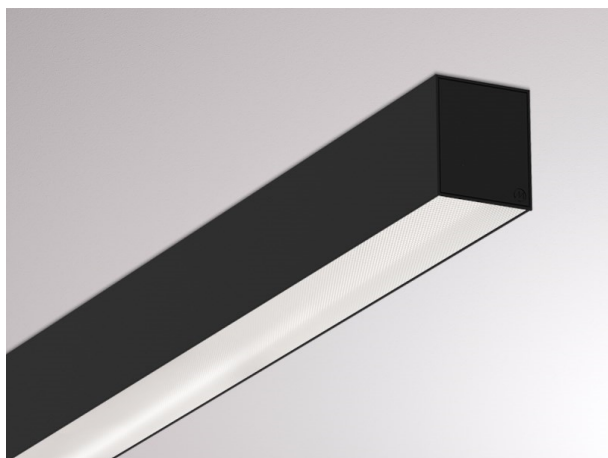

LOG OUT 2.1

728-101033814600

LOG OUT 2.1 SD LUMINAIRE EN SAILLIE POUR PLAFOND ET MUR en profilé d'aluminium extrudé, noir, RAL 9005, film microprismatique émission direct, avec driver, gradation: non dimmable, câblage traversant 3x1,5mm², IP20

ILLUSTRATION

COURBE PHOTOMÉTRIQUE

DONNÉES TECHNIQUES

Puissance système [W]	24
Source lumineuse	LED
Flux lumineux [lm]	2880
Température de couleur [K]	4000K
IRC	>80
Optique	film microprismatique
Driver	avec driver
Gradation	non dimmable
Emission de lumière	direct
Tension [V]	220-240V 50/60Hz
Câblage traversant	3x1,5mm ²
Matériel	profilé d'aluminium extrudé
Longueur [mm]	850
Largeur [mm]	76
Hauteur [mm]	90
Indice de protection [IP]	IP20
Classe de protection	classe de protection I
Poids net [kg]	2,65
Couleur luminaire	noir
RAL	9005
N° EAN	9010506416008
Durée de vie [h]	L80 B10 50 000
Cl. d'efficacité énergétique	D
Nbre luminaires B16A	50