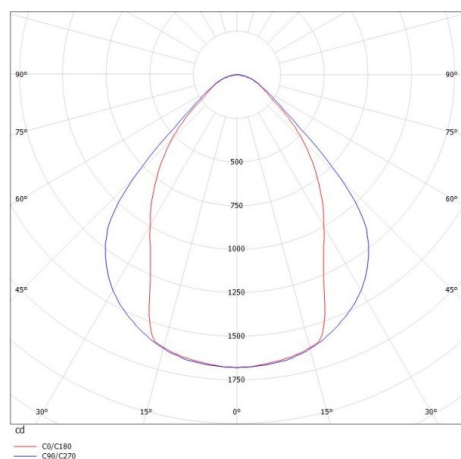

LOG OUT 2.1

728-101033814600

LOG OUT 2.1 SD LUMINAIRE EN SAILLIE POUR PLAFOND ET MUR en profilé d'aluminium extrudé, noir, RAL 9005, film microprismatique émission direct, avec driver, gradation: non dimmable, câblage traversant 3x1,5mm², IP20

ILLUSTRATION

COURBE PHOTOMÉTRIQUE

DONNÉES TECHNIQUES

Puissance système [W]	24
Source lumineuse	LED
Flux lumineux [lm]	2880
Température de couleur [K]	4000K
IRC	>80
Optique	film microprismatique
Driver	avec driver
Gradation	non dimmable
Emission de lumière	direct
Tension [V]	220-240V 50/60Hz
Câblage traversant	3x1,5mm ²
Matériel	profilé d'aluminium extrudé
Longueur [mm]	850
Largeur [mm]	76
Hauteur [mm]	90
Indice de protection [IP]	IP20
Classe de protection	classe de protection I
Poids net [kg]	2,65
Couleur luminaire	noir
RAL	9005
N° EAN	9010506416008
Durée de vie [h]	L80 B10 50 000
Cl. d'efficacité énergétique	D
Nbre luminaires B16A	50

Les valeurs indiquées sont des valeurs assignées. La puissance et le flux lumineux sous soumis à une tolérance d'environ 10 %. Tolérance de la température de couleur : +/- 150 K. Sauf indication contraire, les valeurs s'appliquent à une température ambiante de 25 °C.