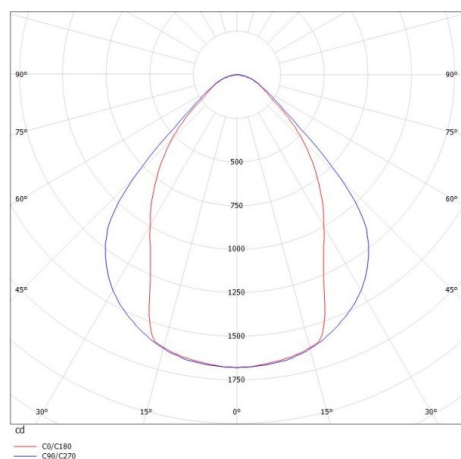

LOG OUT 2.1

728-10103381460d

LOG OUT 2.1 SD LUMINAIRE EN SAILLIE POUR PLAFOND ET MUR en profilé d'aluminium extrudé, noir, RAL 9005, film microprismatique émission direct, avec driver, gradation: DALI, câblage traversant 3x1,5mm² + 2x0,75mm², IP20

ILLUSTRATION

COURBE PHOTOMÉTRIQUE

DONNÉES TECHNIQUES

Puissance système [W]	24
Source lumineuse	LED
Flux lumineux [lm]	2880
Température de couleur [K]	4000K
IRC	>80
Optique	film microprismatique
Driver	avec driver
Emission de lumière	direct
Tension [V]	220-240V 50/60Hz
Câblage traversant	3x1,5mm ² + 2x0,75mm ²
Matériel	profilé d'aluminium extrudé

Longueur [mm]	850
Largeur [mm]	76
Hauteur [mm]	90
Indice de protection [IP]	IP20
Classe de protection	classe de protection I
Poids net [kg]	2,67

Couleur luminaire	noir
RAL	9005
N° EAN	9010506415995
Durée de vie [h]	L80 B10 50 000
Cl. d'efficacité énergétique	D
Nbre luminaires B16A	50