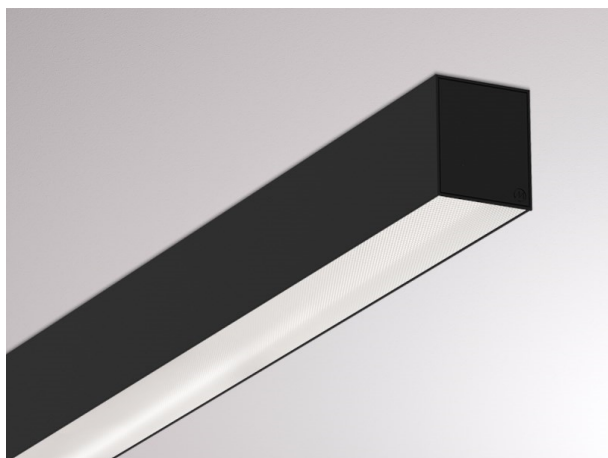

LOG OUT 2.1

728-10103381460d

LOG OUT 2.1 SD LUMINAIRE EN SAILLIE POUR PLAFOND ET MUR en profilé d'aluminium extrudé, noir, RAL 9005, film microprismatique émission direct, avec driver, gradation: DALI, câblage traversant 3x1,5mm² + 2x0,75mm², IP20

ILLUSTRATION

COURBE PHOTOMÉTRIQUE

DONNÉES TECHNIQUES

Puissance système [W]	24
Source lumineuse	LED
Flux lumineux [lm]	2880
Température de couleur [K]	4000K
IRC	>80
Optique	film microprismatique
Driver	avec driver
Emission de lumière	direct
Tension [V]	220-240V 50/60Hz
Câblage traversant	3x1,5mm ² + 2x0,75mm ²
Matériel	profilé d'aluminium extrudé

Longueur [mm]	850
Largeur [mm]	76
Hauteur [mm]	90
Indice de protection [IP]	IP20
Classe de protection	classe de protection I
Poids net [kg]	2,67

Couleur luminaire	noir
RAL	9005
N° EAN	9010506415995
Durée de vie [h]	L80 B10 50 000
Cl. d'efficacité énergétique	D
Nbre luminaires B16A	50