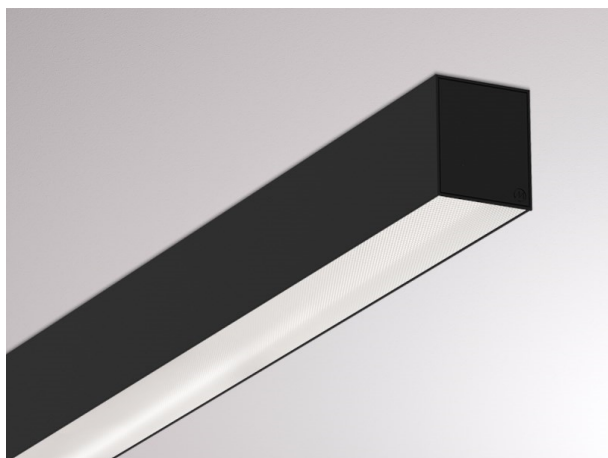

LOG OUT 2.1

728-10103381960d

LOG OUT 2.1 SD LUMINAIRE EN SAILLIE POUR PLAFOND ET MUR en profilé d'aluminium extrudé, noir, RAL 9005, film microprismatique émission direct, avec driver, gradation: DALI, câblage traversant 3x1,5mm² + 2x0,75mm², IP20

ILLUSTRATION

COURBE PHOTOMÉTRIQUE

DONNÉES TECHNIQUES

Puissance système [W]	24
Source lumineuse	LED
Flux lumineux [lm]	2880
Température de couleur [K]	3000K
IRC	>80
Optique	film microprismatique
Driver	avec driver
Emission de lumière	direct
Tension [V]	220-240V 50/60Hz
Câblage traversant	3x1,5mm ² + 2x0,75mm ²
Matériel	profilé d'aluminium extrudé

Longueur [mm]	850
Largeur [mm]	76
Hauteur [mm]	90
Indice de protection [IP]	IP20
Classe de protection	classe de protection I
Poids net [kg]	2,67

Couleur luminaire	noir
RAL	9005
N° EAN	9010506416053
Durée de vie [h]	L80 B10 50 000
Cl. d'efficacité énergétique	D
Nbre luminaires B16A	50