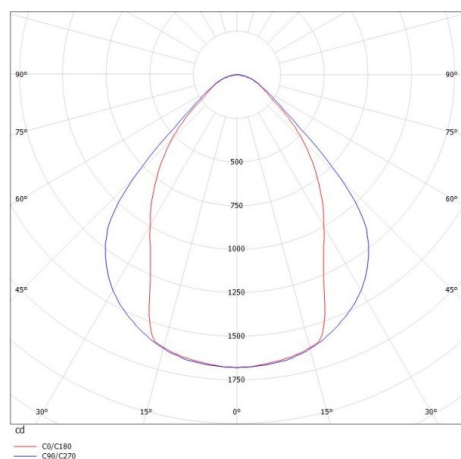

LOG OUT 2.1

728-10103381960d

LOG OUT 2.1 SD LUMINAIRE EN SAILLIE POUR PLAFOND ET MUR en profilé d'aluminium extrudé, noir, RAL 9005, film microprismatique émission direct, avec driver, gradation: DALI, câblage traversant 3x1,5mm² + 2x0,75mm², IP20

ILLUSTRATION

COURBE PHOTOMÉTRIQUE

DONNÉES TECHNIQUES

Puissance système [W]	24
Source lumineuse	LED
Flux lumineux [lm]	2880
Température de couleur [K]	3000K
IRC	>80
Optique	film microprismatique
Driver	avec driver
Emission de lumière	direct
Tension [V]	220-240V 50/60Hz
Câblage traversant	3x1,5mm ² + 2x0,75mm ²
Matériel	profilé d'aluminium extrudé

Longueur [mm]	850
Largeur [mm]	76
Hauteur [mm]	90
Indice de protection [IP]	IP20
Classe de protection	classe de protection I
Poids net [kg]	2,67

Couleur luminaire	noir
RAL	9005
N° EAN	9010506416053
Durée de vie [h]	L80 B10 50 000
Cl. d'efficacité énergétique	D
Nbre luminaires B16A	50