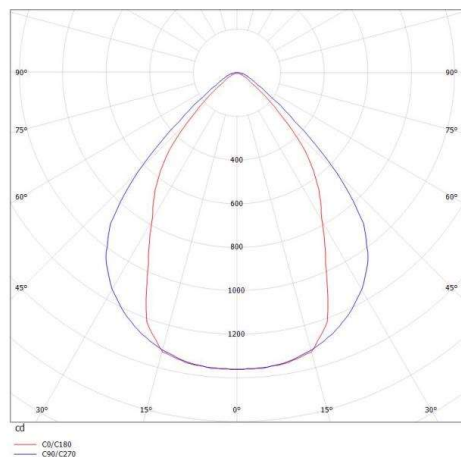

LOG OUT 2.1

728-102033213660

LOG OUT 2.1 BINA OFFICE SD DECKENAUFBAULEUCHTE aus stranggepresstem Aluminiumprofil, schwarz, ähnlich RAL 9005, Dekor schwarz, mikrop Prismatische PMMA-Abdeckung für ausgezeichnete Entblendung Lichtaustritt direkt, UGR <19, mit Betriebsgerät, Dimmbarkeit: nicht dimmbar, Durchgangsverdrahtung 3x1,5mm², IP20, ballwurfsicher nach DIN 18032

SKIZZE

TECHNISCHE DETAILS

Systemleistung [W]	26
Leuchtmittel	LED
Lichtstrom [lm]	2060
Lichtfarbe [K]	2700K
CRI	>80
UGR	<19
Optik	Mikroprismenabdeckung
Designer	INHOUSE
Betriebsgerät	mit Betriebsgerät
Dimmbarkeit	nicht dimmbar
Lichtaustritt	direkt
Spannung [V]	220-240V 50/60Hz
Durchgangsverdr.	3x1,5mm²
Material	stranggepresstem Aluminiumprofil
Länge [mm]	850
Breite [mm]	76
Höhe [mm]	90
Schutzart [IP]	IP20
Schutzklasse	Schutzklasse I
Stoßfestigkeit	IK06
Nettogewicht [kg]	3,40
Farbe Leuchte	schwarz
RAL	9005
Farbe Dekor	schwarz
EAN-Nummer	9010506166934
Lebensdauer [h]	L80 B10 50 000
Energieeffizienzkl.	D
Anz Leuchten B16A	50

LICHTVERTEILUNGSKURVE

Die Werte sind Bemessungswerte. Leistung und Lichtstrom unterliegen initial einer Toleranz von +/- 10%. Toleranz der Farbtemperatur: +/- 150 K. Die Werte gelten wenn nicht anders angegeben für eine Umgebungstemperatur von 25°C.