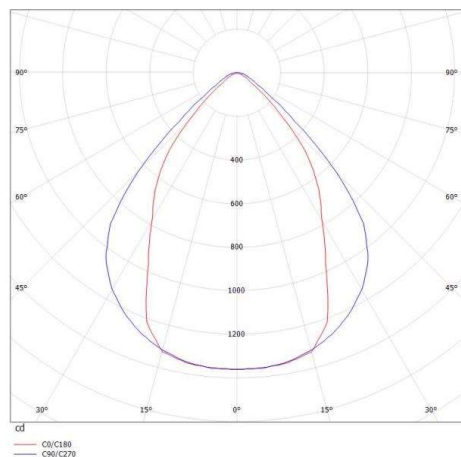

LOG OUT 2.1

728-102033213660

LOG OUT 2.1 BINA OFFICE SD LAMPADA A PLAFONE A SOFFITTO in alluminio pressofuso, nero, simile a RAL 9005, Decoro nero, coperchio microprismatico in PMMA per anti-abbagliamento emissione luminosa diretta, UGR <19, con alimentatore, dimmerabilità: non dimmerabile, cablaggio passante 3x1,5mm², IP20 a prova di impatto secondo norma DIN 18032

DISEGNO

DETTAGLI TECNICI

Potenza sistema [W]	26
tipo di lampadina	LED
flusso luminoso [lm]	2060
temperatura colore [K]	2700K
CRI	>80
UGR	<19
Ottica	diffusore microprismatico
Designer	INHOUSE
Alimentatore	con alimentatore
Dimmerabilità	non dimmerabile
area di emissione luce	diretta
classe di tensione [V]	220-240V 50/60Hz
cablaggio passante	3x1,5mm ²
Materiale	alluminio pressofuso
lunghezza [mm]	850
larghezza [mm]	76
altezza [mm]	90
classe di protezione [IP]	IP20
classe di protezione	classe di protezione I
resistenza agli urti	IK06
peso netto [kg]	3,40
Colore lampada	nero
RAL	9005
Colore decoro	nero
cod.EAN	9010506166934
durata di vita [h]	L80 B10 50 000
cl. efficienza energ.	D
quantità lampade B16A	50

CURVA DISTRIBUZIONE LUCE

I valori indicati sono nominali. Tolleranza della potenza e del flusso luminoso +/- 10%. Tolleranza della temperatura colore: +/- 150 K. I valori sono riferiti ad una temperatura ambiente di 25°C, salvo diversa indicazione.