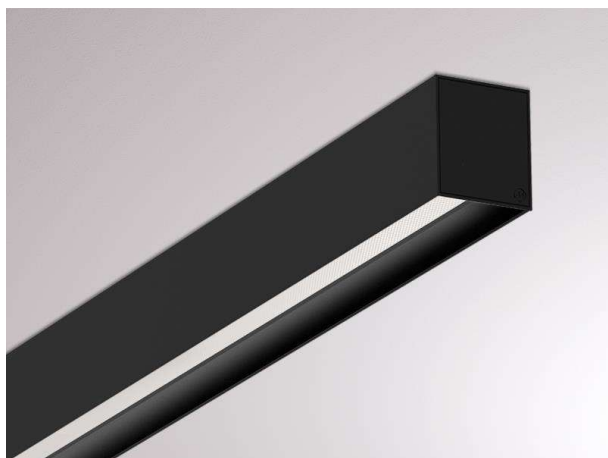

LOG OUT 2.1

728-102033213660

LOG OUT 2.1 BINA OFFICE SD LAMPADA A PLAFONE A SOFFITTO in alluminio pressofuso, nero, simile a RAL 9005, Decoro nero, coperchio microprismatico in PMMA per anti-abbagliamento emissione luminosa diretta, UGR <19, con alimentatore, dimmerabilità: non dimmerabile, cablaggio passante 3x1,5mm², IP20 a prova di impatto secondo norma DIN 18032

DISEGNO

DETTAGLI TECNICI

Potenza sistema [W]	26
tipo di lampadina	LED
flusso luminoso [lm]	2060
temperatura colore [K]	2700K
CRI	>80
UGR	<19
Ottica	diffusore microprismatico
Designer	INHOUSE
Alimentatore	con alimentatore
Dimmerabilità	non dimmerabile
area di emissione luce	diretta
classe di tensione [V]	220-240V 50/60Hz
cablaggio passante	3x1,5mm ²
Materiale	alluminio pressofuso
lunghezza [mm]	850
larghezza [mm]	76
altezza [mm]	90
classe di protezione [IP]	IP20
classe di protezione	classe di protezione I
resistenza agli urti	IK06
peso netto [kg]	3,40
Colore lampada	nero
RAL	9005
Colore decoro	nero
cod.EAN	9010506166934
durata di vita [h]	L80 B10 50 000
cl. efficienza energ.	D
quantità lampade B16A	50