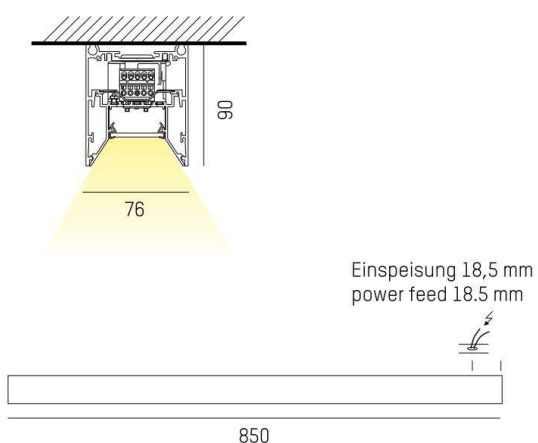

LOG OUT 2.1

728-102033213660

LOG OUT 2.1 BINA OFFICE SD LAMPADA A PLAFONE A SOFFITTO in alluminio pressofuso, nero, simile a RAL 9005, Decoro nero, coperchio microprismatico in PMMA per anti-abbagliamento emissione luminosa diretta, UGR <19, con alimentatore, dimmerabilità: non dimmerabile, cablaggio passante 3x1,5mm², IP20 a prova di impatto secondo norma DIN 18032

DISEGNO

DETTAGLI TECNICI

Potenza sistema [W]	26
tipo di lampadina	LED
flusso luminoso [lm]	2060
temperatura colore [K]	2700K
CRI	>80
UGR	<19
Ottica	diffusore microprismatico
Designer	INHOUSE
Alimentatore	con alimentatore
Dimmerabilità	non dimmerabile
area di emissione luce	diretta
classe di tensione [V]	220-240V 50/60Hz
cablaggio passante	3x1,5mm ²
Materiale	alluminio pressofuso
lunghezza [mm]	850
larghezza [mm]	76
altezza [mm]	90
classe di protezione [IP]	IP20
classe di protezione	classe di protezione I
resistenza agli urti	IK06
peso netto [kg]	3,40
Colore lampada	nero
RAL	9005
Colore decoro	nero
cod.EAN	9010506166934
durata di vita [h]	L80 B10 50 000
cl. efficienza energ.	D
quantità lampade B16A	50

CURVA DISTRIBUZIONE LUCE

I valori indicati sono nominali. Tolleranza della potenza e del flusso luminoso +/- 10%. Tolleranza della temperatura colore: +/- 150 K. I valori sono riferiti ad una temperatura ambiente di 25°C, salvo diversa indicazione.