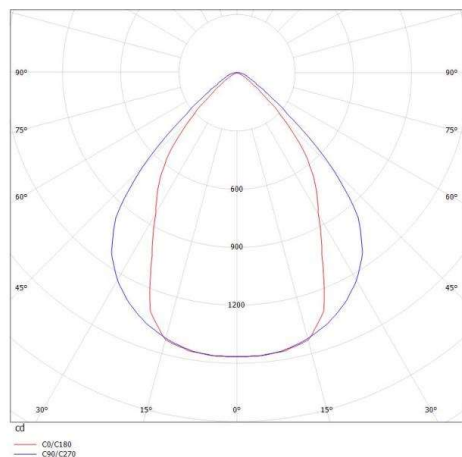

LOG OUT 2.1

728-102033214660

LOG OUT 2.1 BINA OFFICE SD DECKENAUFBAULEUCHTE aus stranggepresstem Aluminiumprofil, schwarz, ähnlich RAL 9005, Dekor schwarz, mikrop Prismatische PMMA-Abdeckung für ausgezeichnete Entblendung Lichtaustritt direkt, UGR <19, mit Betriebsgerät, Dimmbarkeit: nicht dimmbar, Durchgangsverdrahtung 3x1,5mm², IP20, ballwurfsicher nach DIN 18032

SKIZZE

TECHNISCHE DETAILS

Systemleistung [W]	26
Leuchtmittel	LED
Lichtstrom [lm]	2220
Lichtfarbe [K]	4000K
CRI	>80
UGR	<19
Optik	Mikroprismenabdeckung
Designer	INHOUSE
Betriebsgerät	mit Betriebsgerät
Dimmbarkeit	nicht dimmbar
Lichtaustritt	direkt
Spannung [V]	220-240V 50/60Hz
Durchgangsverdr.	3x1,5mm²
Material	stranggepresstem Aluminiumprofil
Länge [mm]	850
Breite [mm]	76
Höhe [mm]	90
Schutzart [IP]	IP20
Schutzklasse	Schutzklasse I
Stoßfestigkeit	IK06
Nettogewicht [kg]	3,40
Farbe Leuchte	schwarz
RAL	9005
Farbe Dekor	schwarz
EAN-Nummer	9010506166996
Lebensdauer [h]	L80 B10 50 000
Energieeffizienzkl.	D
Anz Leuchten B16A	50

LICHTVERTEILUNGSKURVE

Die Werte sind Bemessungswerte. Leistung und Lichtstrom unterliegen initial einer Toleranz von +/- 10%. Toleranz der Farbtemperatur: +/- 150 K. Die Werte gelten wenn nicht anders angegeben für eine Umgebungstemperatur von 25°C.