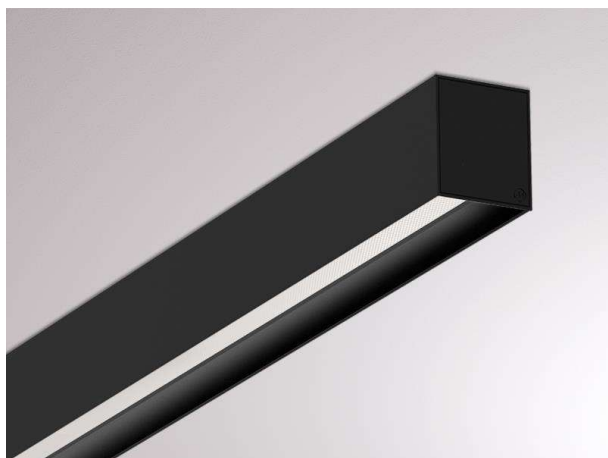

LOG OUT 2.1

728-102033214660

LOG OUT 2.1 BINA OFFICE SD DECKENAUFBAULEUCHTE aus stranggepresstem Aluminiumprofil, schwarz, ähnlich RAL 9005, Dekor schwarz, mikrop Prismatische PMMA-Abdeckung für ausgezeichnete Entblendung Lichtaustritt direkt, UGR <19, mit Betriebsgerät, Dimmbarkeit: nicht dimmbar, Durchgangsverdrahtung 3x1,5mm², IP20, ballwurfsicher nach DIN 18032

SKIZZE

TECHNISCHE DETAILS

Systemleistung [W]	26
Leuchtmittel	LED
Lichtstrom [lm]	2220
Lichtfarbe [K]	4000K
CRI	>80
UGR	<19
Optik	Mikroprismenabdeckung
Designer	INHOUSE
Betriebsgerät	mit Betriebsgerät
Dimmbarkeit	nicht dimmbar
Lichtaustritt	direkt
Spannung [V]	220-240V 50/60Hz
Durchgangsverdr.	3x1,5mm²
Material	stranggepresstem Aluminiumprofil
Länge [mm]	850
Breite [mm]	76
Höhe [mm]	90
Schutzart [IP]	IP20
Schutzklasse	Schutzklasse I
Stoßfestigkeit	IK06
Nettogewicht [kg]	3,40
Farbe Leuchte	schwarz
RAL	9005
Farbe Dekor	schwarz
EAN-Nummer	9010506166996
Lebensdauer [h]	L80 B10 50 000
Energieeffizienzkl.	D
Anz Leuchten B16A	50