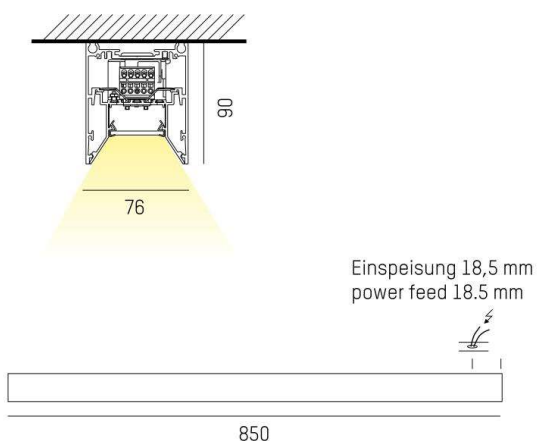

LOG OUT 2.1

728-102033214660

LOG OUT 2.1 BINA OFFICE SD DECKENAUFBAULEUCHTE aus stranggepresstem Aluminiumprofil, schwarz, ähnlich RAL 9005, Dekor schwarz, mikrop Prismatische PMMA-Abdeckung für ausgezeichnete Entblendung Lichtaustritt direkt, UGR <19, mit Betriebsgerät, Dimmbarkeit: nicht dimmbar, Durchgangsverdrahtung 3x1,5mm², IP20, ballwurfsicher nach DIN 18032

SKIZZE

TECHNISCHE DETAILS

Systemleistung [W]	26
Leuchtmittel	LED
Lichtstrom [lm]	2220
Lichtfarbe [K]	4000K
CRI	>80
UGR	<19
Optik	Mikroprismenabdeckung
Designer	INHOUSE
Betriebsgerät	mit Betriebsgerät
Dimmbarkeit	nicht dimmbar
Lichtaustritt	direkt
Spannung [V]	220-240V 50/60Hz
Durchgangsverdr.	3x1,5mm²
Material	stranggepresstem Aluminiumprofil
Länge [mm]	850
Breite [mm]	76
Höhe [mm]	90
Schutzart [IP]	IP20
Schutzklasse	Schutzklasse I
Stoßfestigkeit	IK06
Nettogewicht [kg]	3,40
Farbe Leuchte	schwarz
RAL	9005
Farbe Dekor	schwarz
EAN-Nummer	9010506166996
Lebensdauer [h]	L80 B10 50 000
Energieeffizienzkl.	D
Anz Leuchten B16A	50

LICHTVERTEILUNGSKURVE

Die Werte sind Bemessungswerte. Leistung und Lichtstrom unterliegen initial einer Toleranz von +/- 10%. Toleranz der Farbtemperatur: +/- 150 K. Die Werte gelten wenn nicht anders angegeben für eine Umgebungstemperatur von 25°C.