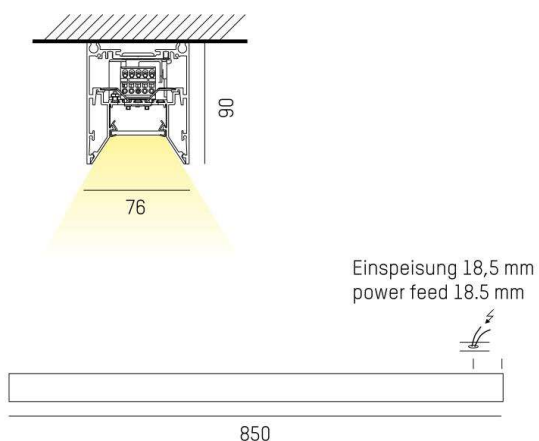

LOG OUT 2.1

728-102033214660

LOG OUT 2.1 BINA OFFICE SD LAMPADA A PLAFONE A SOFFITTO in alluminio pressofuso, nero, simile a RAL 9005, Decoro nero, coperchio microprismatico in PMMA per anti-abbagliamento emissione luminosa diretta, UGR <19, con alimentatore, dimmerabilità: non dimmerabile, cablaggio passante 3x1,5mm², IP20 a prova di impatto secondo norma DIN 18032

DISEGNO

DETTAGLI TECNICI

Potenza sistema [W]	26
tipo di lampadina	LED
flusso luminoso [lm]	2220
temperatura colore [K]	4000K
CRI	>80
UGR	<19
Ottica	diffusore microprismatico
Designer	INHOUSE
Alimentatore	con alimentatore
Dimmerabilità	non dimmerabile
area di emissione luce	diretta
classe di tensione [V]	220-240V 50/60Hz
cablaggio passante	3x1,5mm²
Materiale	alluminio pressofuso
lunghezza [mm]	850
larghezza [mm]	76
altezza [mm]	90
classe di protezione [IP]	IP20
classe di protezione	classe di protezione I
resistenza agli urti	IK06
peso netto [kg]	3,40
Colore lampada	nero
RAL	9005
Colore decoro	nero
cod.EAN	9010506166996
durata di vita [h]	L80 B10 50 000
cl. efficienza energ.	D
quantità lampade B16A	50

CURVA DISTRIBUZIONE LUCE

I valori indicati sono nominali. Tolleranza della potenza e del flusso luminoso +/- 10%. Tolleranza della temperatura colore: +/- 150 K. I valori sono riferiti ad una temperatura ambiente di 25°C, salvo diversa indicazione.