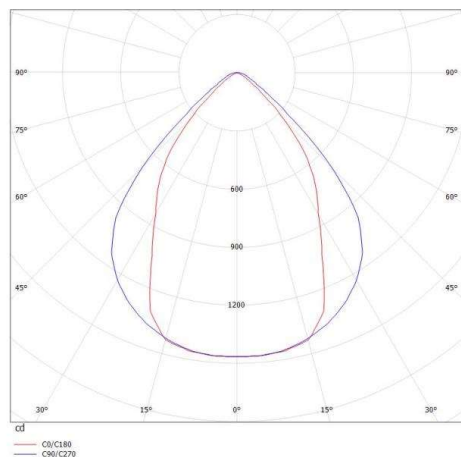

LOG OUT 2.1

728-102033214660

LOG OUT 2.1 BINA OFFICE SD LAMPADA A PLAFONE A SOFFITTO in alluminio pressofuso, nero, simile a RAL 9005, Decoro nero, coperchio microprismatico in PMMA per anti-abbagliamento emissione luminosa diretta, UGR <19, con alimentatore, dimmerabilità: non dimmerabile, cablaggio passante 3x1,5mm², IP20 a prova di impatto secondo norma DIN 18032

DISEGNO

DETTAGLI TECNICI

Potenza sistema [W]	26
tipo di lampadina	LED
flusso luminoso [lm]	2220
temperatura colore [K]	4000K
CRI	>80
UGR	<19
Ottica	diffusore microprismatico
Designer	INHOUSE
Alimentatore	con alimentatore
Dimmerabilità	non dimmerabile
area di emissione luce	diretta
classe di tensione [V]	220-240V 50/60Hz
cablaggio passante	3x1,5mm²
Materiale	alluminio pressofuso
lunghezza [mm]	850
larghezza [mm]	76
altezza [mm]	90
classe di protezione [IP]	IP20
classe di protezione	classe di protezione I
resistenza agli urti	IK06
peso netto [kg]	3,40
Colore lampada	nero
RAL	9005
Colore decoro	nero
cod.EAN	9010506166996
durata di vita [h]	L80 B10 50 000
cl. efficienza energ.	D
quantità lampade B16A	50

CURVA DISTRIBUZIONE LUCE

I valori indicati sono nominali. Tolleranza della potenza e del flusso luminoso +/- 10%. Tolleranza della temperatura colore: +/- 150 K. I valori sono riferiti ad una temperatura ambiente di 25°C, salvo diversa indicazione.