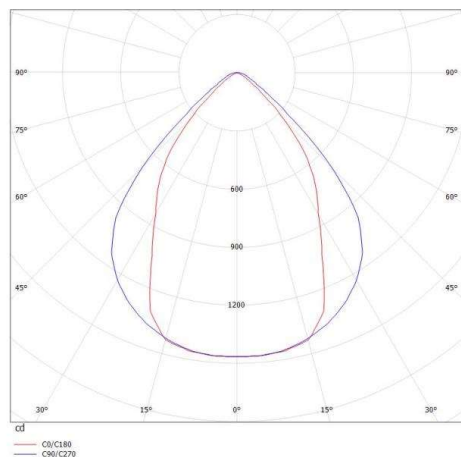

LOG OUT 2.1

728-102033214860

LOG OUT 2.1 BINA OFFICE SD DECKENAUFBAULEUCHE aus stranggepresstem Aluminiumprofil, natur eloxiert, Dekor schwarz, mikroprismatische PMMA-Abdeckung für ausgezeichnete Entblendung Lichtaustritt direkt, UGR <19, mit Betriebsgerät, Dimmbarkeit: nicht dimmbar, Durchgangsverdrahtung 3x1,5mm², IP20, ballwurfsicher nach DIN 18032

SKIZZE

TECHNISCHE DETAILS

Systemleistung [W]	26
Leuchtmittel	LED
Lichtstrom [lm]	2220
Lichtfarbe [K]	4000K
CRI	>80
UGR	<19
Optik	Mikroprismenabdeckung
Designer	INHOUSE
Betriebsgerät	mit Betriebsgerät
Dimmbarkeit	nicht dimmbar
Lichtaustritt	direkt
Spannung [V]	220-240V 50/60Hz
Durchgangsverdr.	3x1,5mm²
Material	stranggepresstem Aluminiumprofil
Länge [mm]	850
Breite [mm]	76
Höhe [mm]	90
Schutzart [IP]	IP20
Schutzklasse	Schutzklasse I
Stoßfestigkeit	IK06
Nettogewicht [kg]	4,63
Farbe Leuchte	natur eloxiert
Farbe Dekor	schwarz
EAN-Nummer	9010506167016
Lebensdauer [h]	L80 B10 50 000
Energieeffizienzkl.	D
Anz Leuchten B16A	50

LICHTVERTEILUNGSKURVE

Die Werte sind Bemessungswerte. Leistung und Lichtstrom unterliegen initial einer Toleranz von +/- 10%. Toleranz der Farbtemperatur: +/- 150 K. Die Werte gelten wenn nicht anders angegeben für eine Umgebungstemperatur von 25°C.