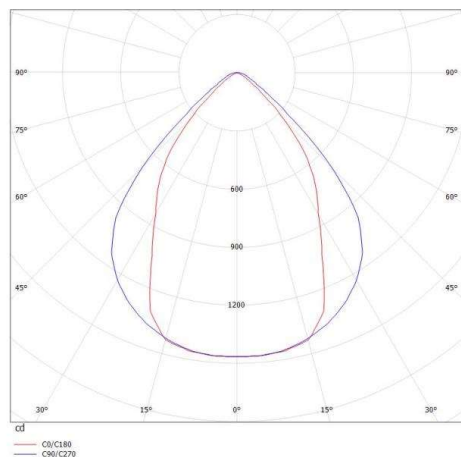

LOG OUT 2.1

728-10203321486d

LOG OUT 2.1 BINA OFFICE SD DECKENAUFBAULEUCHE aus stranggepresstem Aluminiumprofil, natur eloxiert, Dekor schwarz, mikroprismatische PMMA-Abdeckung für ausgezeichnete Entblendung Lichtaustritt direkt, UGR <19, mit Betriebsgerät, Dimmbarkeit: DALI, Durchgangsverdrahtung 3x1,5mm<sup>2</sup> + 2x0,75mm<sup>2</sup>, IP20, ballwurfsicher nach DIN 18032

SKIZZE

TECHNISCHE DETAILS

Systemleistung [W]	26
Leuchtmittel	LED
Lichtstrom [lm]	2220
Lichtfarbe [K]	4000K
CRI	>80
UGR	<19
Optik	Mikroprismenabdeckung
Designer	INHOUSE
Betriebsgerät	mit Betriebsgerät
Dimmbarkeit	DALI
Lichtaustritt	direkt
Spannung [V]	220-240V 50/60Hz
Durchgangsverdr.	3x1,5mm <sup>2</sup> + 2x0,75mm <sup>2</sup>
Material	stranggepresstem Aluminiumprofil
Länge [mm]	850
Breite [mm]	76
Höhe [mm]	90
Schutzart [IP]	IP20
Schutzklasse	Schutzklasse I
Stoßfestigkeit	IK06
Nettogewicht [kg]	4,66
Farbe Leuchte	natur eloxiert
Farbe Dekor	schwarz
EAN-Nummer	9010506167009
Lebensdauer [h]	L80 B10 50 000
Energieeffizienzkl.	D
Anz Leuchten B16A	50

LICHTVERTEILUNGSKURVE

Die Werte sind Bemessungswerte. Leistung und Lichtstrom unterliegen initial einer Toleranz von +/- 10%. Toleranz der Farbtemperatur: +/- 150 K. Die Werte gelten wenn nicht anders angegeben für eine Umgebungstemperatur von 25°C.