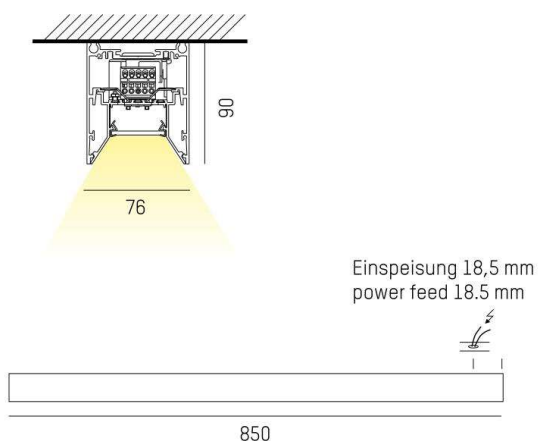

LOG OUT 2.1

728-102033219660

LOG OUT 2.1 BINA OFFICE SD DECKENAUFBAULEUCHTE aus stranggepresstem Aluminiumprofil, schwarz, ähnlich RAL 9005, Dekor schwarz, mikrop Prismatische PMMA-Abdeckung für ausgezeichnete Entblendung Lichtaustritt direkt, UGR <19, mit Betriebsgerät, Dimmbarkeit: nicht dimmbar, Durchgangsverdrahtung 3x1,5mm², IP20, ballwurfsicher nach DIN 18032

SKIZZE

TECHNISCHE DETAILS

Systemleistung [W]	26
Leuchtmittel	LED
Lichtstrom [lm]	2120
Lichtfarbe [K]	3000K
CRI	>80
UGR	<19
Optik	Mikroprismenabdeckung
Designer	INHOUSE
Betriebsgerät	mit Betriebsgerät
Dimmbarkeit	nicht dimmbar
Lichtaustritt	direkt
Spannung [V]	220-240V 50/60Hz
Durchgangsverdr.	3x1,5mm²
Material	stranggepresstem Aluminiumprofil
Länge [mm]	850
Breite [mm]	76
Höhe [mm]	90
Schutzart [IP]	IP20
Schutzklasse	Schutzklasse I
Stoßfestigkeit	IK06
Nettogewicht [kg]	3,40
Farbe Leuchte	schwarz
RAL	9005
Farbe Dekor	schwarz
EAN-Nummer	9010506167054
Lebensdauer [h]	L80 B10 50 000
Energieeffizienzkl.	D
Anz Leuchten B16A	50

LICHTVERTEILUNGSKURVE

Die Werte sind Bemessungswerte. Leistung und Lichtstrom unterliegen initial einer Toleranz von +/- 10%. Toleranz der Farbtemperatur: +/- 150 K. Die Werte gelten wenn nicht anders angegeben für eine Umgebungstemperatur von 25°C.