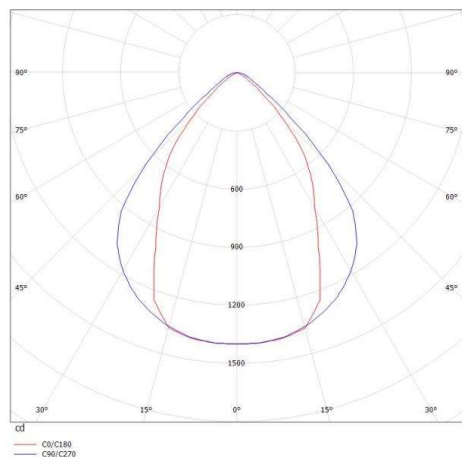

LOG OUT 2.1

728-102033219660

LOG OUT 2.1 BINA OFFICE SD DECKENAUFBAULEUCHTE aus stranggepresstem Aluminiumprofil, schwarz, ähnlich RAL 9005, Dekor schwarz, mikrop Prismatische PMMA-Abdeckung für ausgezeichnete Entblendung Lichtaustritt direkt, UGR <19, mit Betriebsgerät, Dimmbarkeit: nicht dimmbar, Durchgangsverdrahtung 3x1,5mm², IP20, ballwurfsicher nach DIN 18032

SKIZZE

TECHNISCHE DETAILS

Systemleistung [W]	26
Leuchtmittel	LED
Lichtstrom [lm]	2120
Lichtfarbe [K]	3000K
CRI	>80
UGR	<19
Optik	Mikroprismenabdeckung
Designer	INHOUSE
Betriebsgerät	mit Betriebsgerät
Dimmbarkeit	nicht dimmbar
Lichtaustritt	direkt
Spannung [V]	220-240V 50/60Hz
Durchgangsverdr.	3x1,5mm²
Material	stranggepresstem Aluminiumprofil
Länge [mm]	850
Breite [mm]	76
Höhe [mm]	90
Schutzart [IP]	IP20
Schutzklasse	Schutzklasse I
Stoßfestigkeit	IK06
Nettogewicht [kg]	3,40
Farbe Leuchte	schwarz
RAL	9005
Farbe Dekor	schwarz
EAN-Nummer	9010506167054
Lebensdauer [h]	L80 B10 50 000
Energieeffizienzkl.	D
Anz Leuchten B16A	50

LICHTVERTEILUNGSKURVE

Die Werte sind Bemessungswerte. Leistung und Lichtstrom unterliegen initial einer Toleranz von +/- 10%. Toleranz der Farbtemperatur: +/- 150 K. Die Werte gelten wenn nicht anders angegeben für eine Umgebungstemperatur von 25°C.