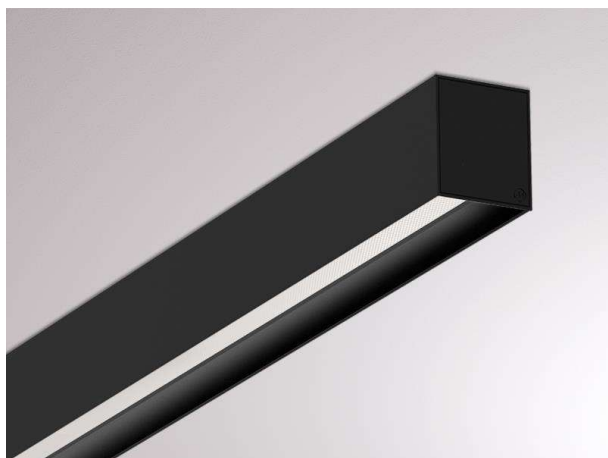

LOG OUT 2.1

728-102033219660

LOG OUT 2.1 BINA OFFICE SD DECKENAUFBAULEUCHTE aus stranggepresstem Aluminiumprofil, schwarz, ähnlich RAL 9005, Dekor schwarz, mikrop Prismatische PMMA-Abdeckung für ausgezeichnete Entblendung Lichtaustritt direkt, UGR <19, mit Betriebsgerät, Dimmbarkeit: nicht dimmbar, Durchgangsverdrahtung 3x1,5mm², IP20, ballwurfsicher nach DIN 18032

SKIZZE

TECHNISCHE DETAILS

Systemleistung [W]	26
Leuchtmittel	LED
Lichtstrom [lm]	2120
Lichtfarbe [K]	3000K
CRI	>80
UGR	<19
Optik	Mikroprismenabdeckung
Designer	INHOUSE
Betriebsgerät	mit Betriebsgerät
Dimmbarkeit	nicht dimmbar
Lichtaustritt	direkt
Spannung [V]	220-240V 50/60Hz
Durchgangsverdr.	3x1,5mm²
Material	stranggepresstem Aluminiumprofil
Länge [mm]	850
Breite [mm]	76
Höhe [mm]	90
Schutzart [IP]	IP20
Schutzklasse	Schutzklasse I
Stoßfestigkeit	IK06
Nettogewicht [kg]	3,40
Farbe Leuchte	schwarz
RAL	9005
Farbe Dekor	schwarz
EAN-Nummer	9010506167054
Lebensdauer [h]	L80 B10 50 000
Energieeffizienzkl.	D
Anz Leuchten B16A	50