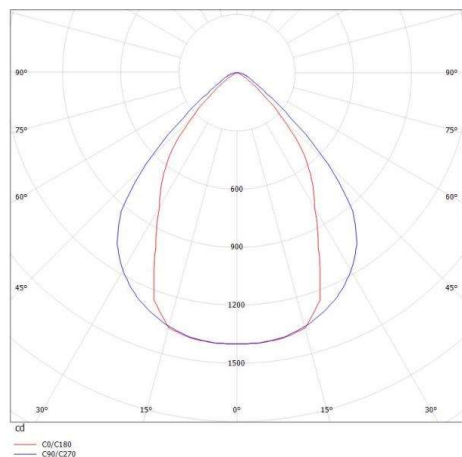

LOG OUT 2.1

728-102033219660

LOG OUT 2.1 BINA OFFICE SD LAMPADA A PLAFONE A SOFFITTO in alluminio pressofuso, nero, simile a RAL 9005, Decoro nero, coperchio microprismatico in PMMA per anti-abbagliamento emissione luminosa diretta, UGR <19, con alimentatore, dimmerabilità: non dimmerabile, cablaggio passante 3x1,5mm², IP20 a prova di impatto secondo norma DIN 18032

DISEGNO

DETTAGLI TECNICI

Potenza sistema [W]	26
tipo di lampadina	LED
flusso luminoso [lm]	2120
temperatura colore [K]	3000K
CRI	>80
UGR	<19
Ottica	diffusore microprismatico
Designer	INHOUSE
Alimentatore	con alimentatore
Dimmerabilità	non dimmerabile
area di emissione luce	diretta
classe di tensione [V]	220-240V 50/60Hz
cablaggio passante	3x1,5mm ²
Materiale	alluminio pressofuso
lunghezza [mm]	850
larghezza [mm]	76
altezza [mm]	90
classe di protezione [IP]	IP20
classe di protezione	classe di protezione I
resistenza agli urti	IK06
peso netto [kg]	3,40
Colore lampada	nero
RAL	9005
Colore decoro	nero
cod.EAN	9010506167054
durata di vita [h]	L80 B10 50 000
cl. efficienza energ.	D
quantità lampade B16A	50

CURVA DISTRIBUZIONE LUCE

I valori indicati sono nominali. Tolleranza della potenza e del flusso luminoso +/- 10%. Tolleranza della temperatura colore: +/- 150 K. I valori sono riferiti ad una temperatura ambiente di 25°C, salvo diversa indicazione.