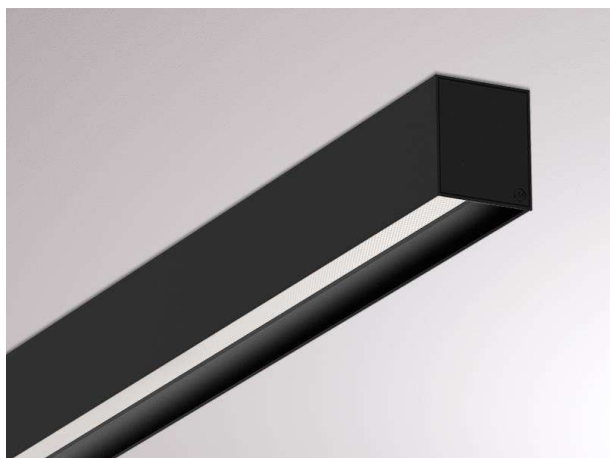

LOG OUT 2.1

728-102033219660

LOG OUT 2.1 BINA OFFICE SD LAMPADA A PLAFONE A SOFFITTO in alluminio pressofuso, nero, simile a RAL 9005, Decoro nero, coperchio microprismatico in PMMA per anti-abbagliamento emissione luminosa diretta, UGR <19, con alimentatore, dimmerabilità: non dimmerabile, cablaggio passante 3x1,5mm², IP20 a prova di impatto secondo norma DIN 18032

DISEGNO

DETTAGLI TECNICI

Potenza sistema [W]	26
tipo di lampadina	LED
flusso luminoso [lm]	2120
temperatura colore [K]	3000K
CRI	>80
UGR	<19
Ottica	diffusore microprismatico
Designer	INHOUSE
Alimentatore	con alimentatore
Dimmerabilità	non dimmerabile
area di emissione luce	diretta
classe di tensione [V]	220-240V 50/60Hz
cablaggio passante	3x1,5mm ²
Materiale	alluminio pressofuso
lunghezza [mm]	850
larghezza [mm]	76
altezza [mm]	90
classe di protezione [IP]	IP20
classe di protezione	classe di protezione I
resistenza agli urti	IK06
peso netto [kg]	3,40
Colore lampada	nero
RAL	9005
Colore decoro	nero
cod.EAN	9010506167054
durata di vita [h]	L80 B10 50 000
cl. efficienza energ.	D
quantità lampade B16A	50