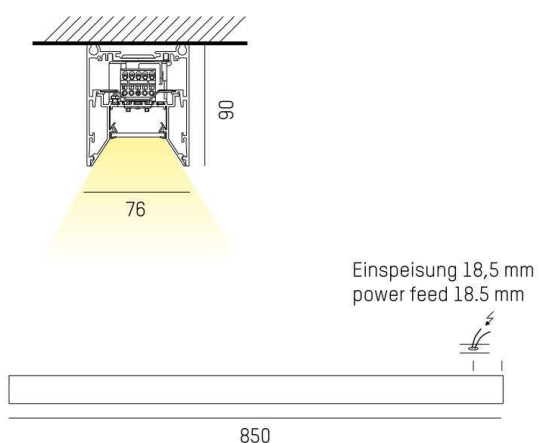

LOG OUT 2.1

728-102033219660

LOG OUT 2.1 BINA OFFICE SD LAMPADA A PLAFONE A SOFFITTO in alluminio pressofuso, nero, simile a RAL 9005, Decoro nero, coperchio microprismatico in PMMA per anti-abbagliamento emissione luminosa diretta, UGR <19, con alimentatore, dimmerabilità: non dimmerabile, cablaggio passante 3x1,5mm², IP20 a prova di impatto secondo norma DIN 18032

DISEGNO

DETTAGLI TECNICI

Potenza sistema [W]	26
tipo di lampadina	LED
flusso luminoso [lm]	2120
temperatura colore [K]	3000K
CRI	>80
UGR	<19
Ottica	diffusore microprismatico
Designer	INHOUSE
Alimentatore	con alimentatore
Dimmerabilità	non dimmerabile
area di emissione luce	diretta
classe di tensione [V]	220-240V 50/60Hz
cablaggio passante	3x1,5mm ²
Materiale	alluminio pressofuso
lunghezza [mm]	850
larghezza [mm]	76
altezza [mm]	90
classe di protezione [IP]	IP20
classe di protezione	classe di protezione I
resistenza agli urti	IK06
peso netto [kg]	3,40
Colore lampada	nero
RAL	9005
Colore decoro	nero
cod.EAN	9010506167054
durata di vita [h]	L80 B10 50 000
cl. efficienza energ.	D
quantità lampade B16A	50

CURVA DISTRIBUZIONE LUCE

I valori indicati sono nominali. Tolleranza della potenza e del flusso luminoso +/- 10%. Tolleranza della temperatura colore: +/- 150 K. I valori sono riferiti ad una temperatura ambiente di 25°C, salvo diversa indicazione.