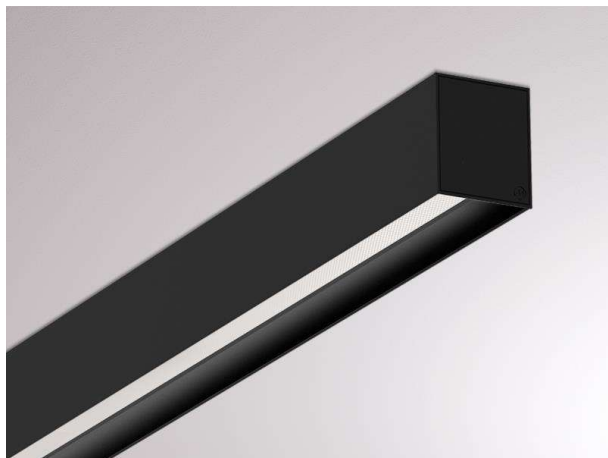

LOG OUT 2.1

728-102043213660

LOG OUT 2.1 BINA OFFICE SD DECKENAUFBAULEUCHTE aus stranggepresstem Aluminiumprofil, schwarz, ähnlich RAL 9005, Dekor schwarz, mikrop Prismatische PMMA-Abdeckung für ausgezeichnete Entblendung Lichtaustritt direkt, UGR <19, mit Betriebsgerät, Dimmbarkeit: nicht dimmbar, Durchgangsverdrahtung 3x1,5mm², IP20, ballwurfsicher nach DIN 18032

SKIZZE

TECHNISCHE DETAILS

Systemleistung [W]	34
Leuchtmittel	LED
Lichtstrom [lm]	2750
Lichtfarbe [K]	2700K
CRI	>80
UGR	<19
Optik	Mikroprismenabdeckung
Designer	INHOUSE
Betriebsgerät	mit Betriebsgerät
Dimmbarkeit	nicht dimmbar
Lichtaustritt	direkt
Spannung [V]	220-240V 50/60Hz
Durchgangsverdr.	3x1,5mm²
Material	stranggepresstem Aluminiumprofil
Länge [mm]	1131
Breite [mm]	76
Höhe [mm]	90
Schutzart [IP]	IP20
Schutzklasse	Schutzklasse I
Stoßfestigkeit	IK06
Nettogewicht [kg]	4,32
Farbe Leuchte	schwarz
RAL	9005
Farbe Dekor	schwarz
EAN-Nummer	9010506167115
Lebensdauer [h]	L80 B10 50 000
Energieeffizienzkl.	D
Anz Leuchten B16A	50