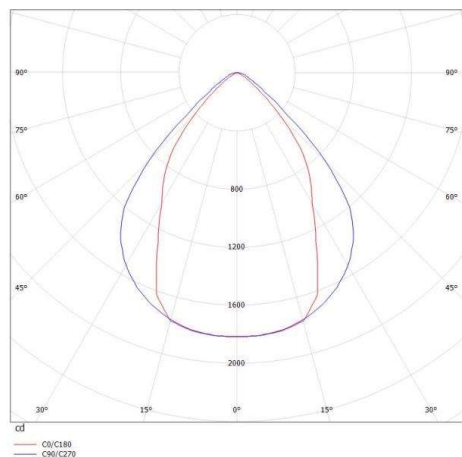

LOG OUT 2.1

728-102043213660

LOG OUT 2.1 BINA OFFICE SD DECKENAUFBAULEUCHTE aus stranggepresstem Aluminiumprofil, schwarz, ähnlich RAL 9005, Dekor schwarz, mikrop Prismatische PMMA-Abdeckung für ausgezeichnete Entblendung Lichtaustritt direkt, UGR <19, mit Betriebsgerät, Dimmbarkeit: nicht dimmbar, Durchgangsverdrahtung 3x1,5mm², IP20, ballwurfsicher nach DIN 18032

SKIZZE

TECHNISCHE DETAILS

Systemleistung [W]	34
Leuchtmittel	LED
Lichtstrom [lm]	2750
Lichtfarbe [K]	2700K
CRI	>80
UGR	<19
Optik	Mikroprismenabdeckung
Designer	INHOUSE
Betriebsgerät	mit Betriebsgerät
Dimmbarkeit	nicht dimmbar
Lichtaustritt	direkt
Spannung [V]	220-240V 50/60Hz
Durchgangsverdr.	3x1,5mm²
Material	stranggepresstem Aluminiumprofil
Länge [mm]	1131
Breite [mm]	76
Höhe [mm]	90
Schutzart [IP]	IP20
Schutzklasse	Schutzklasse I
Stoßfestigkeit	IK06
Nettogewicht [kg]	4,32
Farbe Leuchte	schwarz
RAL	9005
Farbe Dekor	schwarz
EAN-Nummer	9010506167115
Lebensdauer [h]	L80 B10 50 000
Energieeffizienzkl.	D
Anz Leuchten B16A	50

LICHTVERTEILUNGSKURVE

Die Werte sind Bemessungswerte. Leistung und Lichtstrom unterliegen initial einer Toleranz von +/- 10%. Toleranz der Farbtemperatur: +/- 150 K. Die Werte gelten wenn nicht anders angegeben für eine Umgebungstemperatur von 25°C.