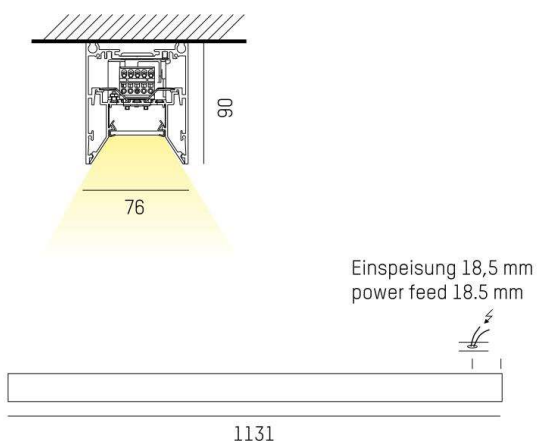

LOG OUT 2.1

728-102043213660

LOG OUT 2.1 BINA OFFICE SD DECKENAUFBAULEUCHTE aus stranggepresstem Aluminiumprofil, schwarz, ähnlich RAL 9005, Dekor schwarz, mikrop Prismatische PMMA-Abdeckung für ausgezeichnete Entblendung Lichtaustritt direkt, UGR <19, mit Betriebsgerät, Dimmbarkeit: nicht dimmbar, Durchgangsverdrahtung 3x1,5mm², IP20, ballwurfsicher nach DIN 18032

SKIZZE

TECHNISCHE DETAILS

Systemleistung [W]	34
Leuchtmittel	LED
Lichtstrom [lm]	2750
Lichtfarbe [K]	2700K
CRI	>80
UGR	<19
Optik	Mikroprismenabdeckung
Designer	INHOUSE
Betriebsgerät	mit Betriebsgerät
Dimmbarkeit	nicht dimmbar
Lichtaustritt	direkt
Spannung [V]	220-240V 50/60Hz
Durchgangsverdr.	3x1,5mm²
Material	stranggepresstem Aluminiumprofil
Länge [mm]	1131
Breite [mm]	76
Höhe [mm]	90
Schutzart [IP]	IP20
Schutzklasse	Schutzklasse I
Stoßfestigkeit	IK06
Nettogewicht [kg]	4,32
Farbe Leuchte	schwarz
RAL	9005
Farbe Dekor	schwarz
EAN-Nummer	9010506167115
Lebensdauer [h]	L80 B10 50 000
Energieeffizienzkl.	D
Anz Leuchten B16A	50

LICHTVERTEILUNGSKURVE

Die Werte sind Bemessungswerte. Leistung und Lichtstrom unterliegen initial einer Toleranz von +/- 10%. Toleranz der Farbtemperatur: +/- 150 K. Die Werte gelten wenn nicht anders angegeben für eine Umgebungstemperatur von 25°C.