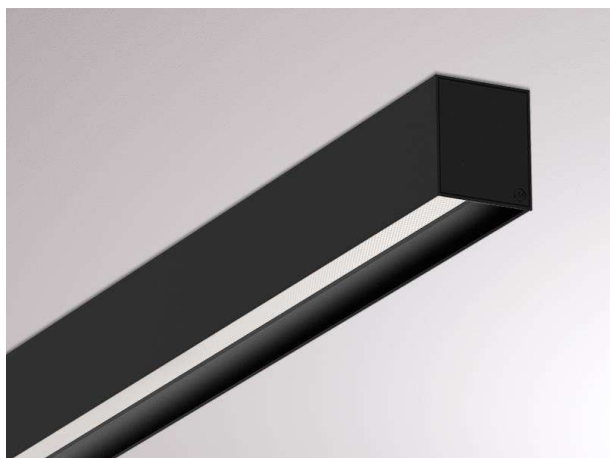

LOG OUT 2.1

728-102043213660

LOG OUT 2.1 BINA OFFICE SD LAMPADA A PLAFONE A SOFFITTO in alluminio pressofuso, nero, simile a RAL 9005, Decoro nero, coperchio microprismatico in PMMA per anti-abbagliamento emissione luminosa diretta, UGR <19, con alimentatore, dimmerabilità: non dimmerabile, cablaggio passante 3x1,5mm², IP20 a prova di impatto secondo norma DIN 18032

DISEGNO

DETTAGLI TECNICI

Potenza sistema [W]	34
tipo di lampadina	LED
flusso luminoso [lm]	2750
temperatura colore [K]	2700K
CRI	>80
UGR	<19
Ottica	diffusore microprismatico
Designer	INHOUSE
Alimentatore	con alimentatore
Dimmerabilità	non dimmerabile
area di emissione luce	diretta
classe di tensione [V]	220-240V 50/60Hz
cablaggio passante	3x1,5mm ²
Materiale	alluminio pressofuso
lunghezza [mm]	1131
larghezza [mm]	76
altezza [mm]	90
classe di protezione [IP]	IP20
classe di protezione I	classe di protezione I
resistenza agli urti	IK06
peso netto [kg]	4,32
Colore lampada	nero
RAL	9005
Colore decoro	nero
cod.EAN	9010506167115
durata di vita [h]	L80 B10 50 000
cl. efficienza energ.	D
quantità lampade B16A	50