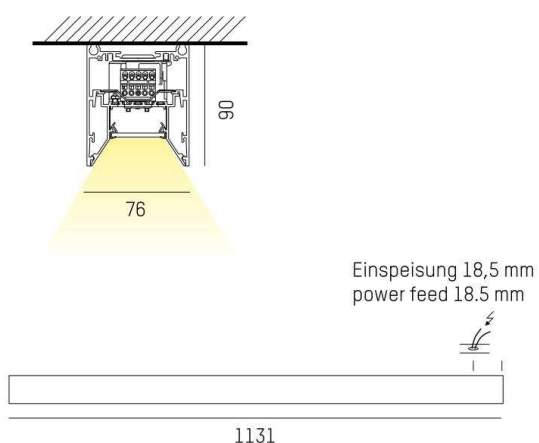

LOG OUT 2.1

728-102043213660

LOG OUT 2.1 BINA OFFICE SD LAMPADA A PLAFONE A SOFFITTO in alluminio pressofuso, nero, simile a RAL 9005, Decoro nero, coperchio microprismatico in PMMA per anti-abbagliamento emissione luminosa diretta, UGR <19, con alimentatore, dimmerabilità: non dimmerabile, cablaggio passante 3x1,5mm², IP20 a prova di impatto secondo norma DIN 18032

DISEGNO

DETTAGLI TECNICI

Potenza sistema [W]	34
tipo di lampadina	LED
flusso luminoso [lm]	2750
temperatura colore [K]	2700K
CRI	>80
UGR	<19
Ottica	diffusore microprismatico
Designer	INHOUSE
Alimentatore	con alimentatore
Dimmerabilità	non dimmerabile
area di emissione luce	diretta
classe di tensione [V]	220-240V 50/60Hz
cablaggio passante	3x1,5mm ²
Materiale	alluminio pressofuso
lunghezza [mm]	1131
larghezza [mm]	76
altezza [mm]	90
classe di protezione [IP]	IP20
classe di protezione I	classe di protezione I
resistenza agli urti	IK06
peso netto [kg]	4,32
Colore lampada	nero
RAL	9005
Colore decoro	nero
cod.EAN	9010506167115
durata di vita [h]	L80 B10 50 000
cl. efficienza energ.	D
quantità lampade B16A	50

CURVA DISTRIBUZIONE LUCE

I valori indicati sono nominali. Tolleranza della potenza e del flusso luminoso +/- 10%. Tolleranza della temperatura colore: +/- 150 K. I valori sono riferiti ad una temperatura ambiente di 25°C, salvo diversa indicazione.