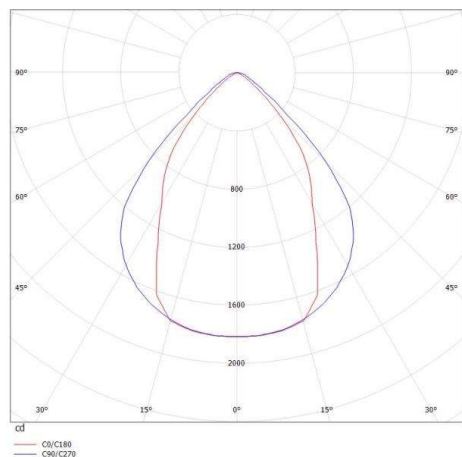

LOG OUT 2.1

728-102043213660

LOG OUT 2.1 BINA OFFICE SD LAMPADA A PLAFONE A SOFFITTO in alluminio pressofuso, nero, simile a RAL 9005, Decoro nero, coperchio microprismatico in PMMA per anti-abbagliamento emissione luminosa diretta, UGR <19, con alimentatore, dimmerabilità: non dimmerabile, cablaggio passante 3x1,5mm², IP20 a prova di impatto secondo norma DIN 18032

DISEGNO

DETTAGLI TECNICI

Potenza sistema [W]	34
tipo di lampadina	LED
flusso luminoso [lm]	2750
temperatura colore [K]	2700K
CRI	>80
UGR	<19
Ottica	diffusore microprismatico
Designer	INHOUSE
Alimentatore	con alimentatore
Dimmerabilità	non dimmerabile
area di emissione luce	diretta
classe di tensione [V]	220-240V 50/60Hz
cablaggio passante	3x1,5mm ²
Materiale	alluminio pressofuso
lunghezza [mm]	1131
larghezza [mm]	76
altezza [mm]	90
classe di protezione [IP]	IP20
classe di protezione I	classe di protezione I
resistenza agli urti	IK06
peso netto [kg]	4,32
Colore lampada	nero
RAL	9005
Colore decoro	nero
cod.EAN	9010506167115
durata di vita [h]	L80 B10 50 000
cl. efficienza energ.	D
quantità lampade B16A	50

CURVA DISTRIBUZIONE LUCE

I valori indicati sono nominali. Tolleranza della potenza e del flusso luminoso +/- 10%. Tolleranza della temperatura colore: +/- 150 K. I valori sono riferiti ad una temperatura ambiente di 25°C, salvo diversa indicazione.