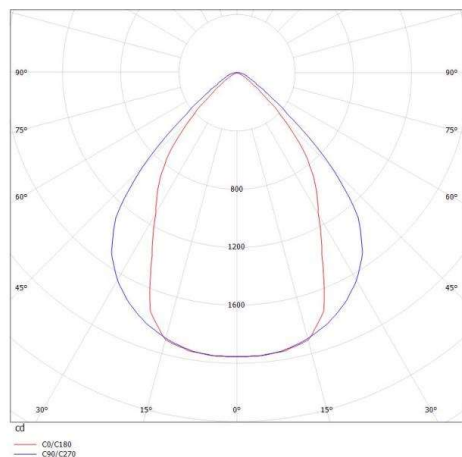

LOG OUT 2.1

728-102043214660

LOG OUT 2.1 BINA OFFICE SD DECKENAUFBAULEUCHE aus stranggepresstem Aluminiumprofil, schwarz, ähnlich RAL 9005, Dekor schwarz, mikrop Prismatische PMMA-Abdeckung für ausgezeichnete Entblendung Lichtaustritt direkt, UGR <19, mit Betriebsgerät, Dimmbarkeit: nicht dimmbar, Durchgangsverdrahtung 3x1,5mm², IP20, ballwurfsicher nach DIN 18032

SKIZZE

TECHNISCHE DETAILS

Systemleistung [W]	34
Leuchtmittel	LED
Lichtstrom [lm]	2960
Lichtfarbe [K]	4000K
CRI	>80
UGR	<19
Optik	Mikroprismenabdeckung
Designer	INHOUSE
Betriebsgerät	mit Betriebsgerät
Dimmbarkeit	nicht dimmbar
Lichtaustritt	direkt
Spannung [V]	220-240V 50/60Hz
Durchgangsverdr.	3x1,5mm²
Material	stranggepresstem Aluminiumprofil
Länge [mm]	1131
Breite [mm]	76
Höhe [mm]	90
Schutzart [IP]	IP20
Schutzklasse	Schutzklasse I
Stoßfestigkeit	IK06
Nettogewicht [kg]	4,32
Farbe Leuchte	schwarz
RAL	9005
Farbe Dekor	schwarz
EAN-Nummer	9010506167177
Lebensdauer [h]	L80 B10 50 000
Energieeffizienzkl.	D
Anz Leuchten B16A	50

LICHTVERTEILUNGSKURVE

Die Werte sind Bemessungswerte. Leistung und Lichtstrom unterliegen initial einer Toleranz von +/- 10%. Toleranz der Farbtemperatur: +/- 150 K. Die Werte gelten wenn nicht anders angegeben für eine Umgebungstemperatur von 25°C.