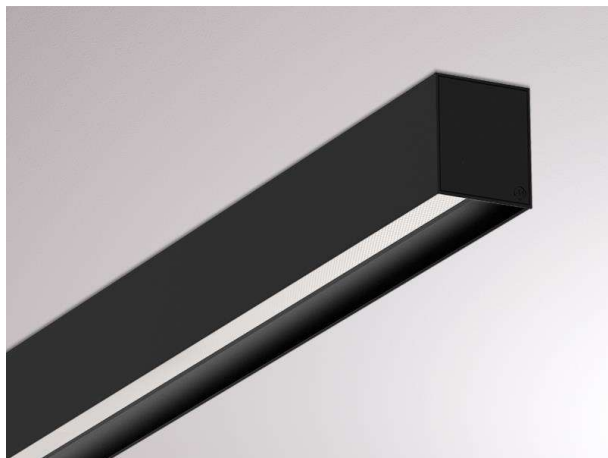

LOG OUT 2.1

728-102043214660

LOG OUT 2.1 BINA OFFICE SD DECKENAUFBAULEUCHE aus stranggepresstem Aluminiumprofil, schwarz, ähnlich RAL 9005, Dekor schwarz, mikrop Prismatische PMMA-Abdeckung für ausgezeichnete Entblendung Lichtaustritt direkt, UGR <19, mit Betriebsgerät, Dimmbarkeit: nicht dimmbar, Durchgangsverdrahtung 3x1,5mm², IP20, ballwurfsicher nach DIN 18032

SKIZZE

TECHNISCHE DETAILS

Systemleistung [W]	34
Leuchtmittel	LED
Lichtstrom [lm]	2960
Lichtfarbe [K]	4000K
CRI	>80
UGR	<19
Optik	Mikroprismenabdeckung
Designer	INHOUSE
Betriebsgerät	mit Betriebsgerät
Dimmbarkeit	nicht dimmbar
Lichtaustritt	direkt
Spannung [V]	220-240V 50/60Hz
Durchgangsverdr.	3x1,5mm²
Material	stranggepresstem Aluminiumprofil
Länge [mm]	1131
Breite [mm]	76
Höhe [mm]	90
Schutzart [IP]	IP20
Schutzklasse	Schutzklasse I
Stoßfestigkeit	IK06
Nettogewicht [kg]	4,32
Farbe Leuchte	schwarz
RAL	9005
Farbe Dekor	schwarz
EAN-Nummer	9010506167177
Lebensdauer [h]	L80 B10 50 000
Energieeffizienzkl.	D
Anz Leuchten B16A	50