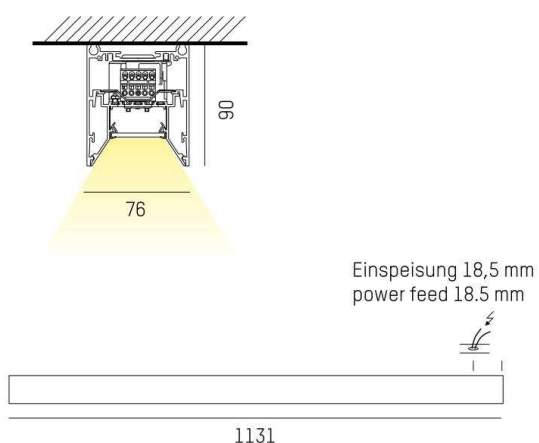

LOG OUT 2.1

728-102043214660

LOG OUT 2.1 BINA OFFICE SD LAMPADA A PLAFONE A SOFFITTO in alluminio pressofuso, nero, simile a RAL 9005, Decoro nero, coperchio microprismatico in PMMA per anti-abbagliamento emissione luminosa diretta, UGR <19, con alimentatore, dimmerabilità: non dimmerabile, cablaggio passante 3x1,5mm², IP20 a prova di impatto secondo norma DIN 18032

DISEGNO

DETTAGLI TECNICI

Potenza sistema [W]	34
tipo di lampadina	LED
flusso luminoso [lm]	2960
temperatura colore [K]	4000K
CRI	>80
UGR	<19
Ottica	diffusore microprismatico
Designer	INHOUSE
Alimentatore	con alimentatore
Dimmerabilità	non dimmerabile
area di emissione luce	diretta
classe di tensione [V]	220-240V 50/60Hz
cablaggio passante	3x1,5mm ²
Materiale	alluminio pressofuso
lunghezza [mm]	1131
larghezza [mm]	76
altezza [mm]	90
classe di protezione [IP]	IP20
classe di protezione I	classe di protezione I
resistenza agli urti	IK06
peso netto [kg]	4,32
Colore lampada	nero
RAL	9005
Colore decoro	nero
cod.EAN	9010506167177
durata di vita [h]	L80 B10 50 000
cl. efficienza energ.	D
quantità lampade B16A	50

CURVA DISTRIBUZIONE LUCE

I valori indicati sono nominali. Tolleranza della potenza e del flusso luminoso +/- 10%. Tolleranza della temperatura colore: +/- 150 K. I valori sono riferiti ad una temperatura ambiente di 25°C, salvo diversa indicazione.