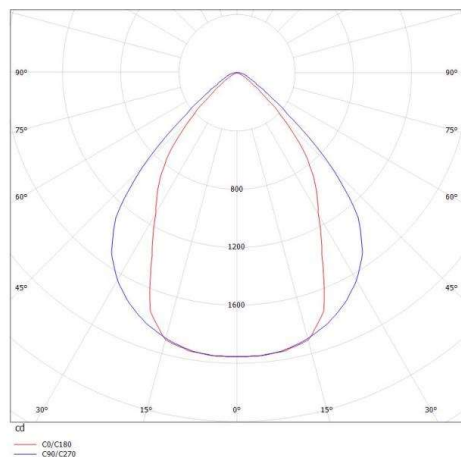

LOG OUT 2.1

728-102043214660

LOG OUT 2.1 BINA OFFICE SD LAMPADA A PLAFONE A SOFFITTO in alluminio pressofuso, nero, simile a RAL 9005, Decoro nero, coperchio microprismatico in PMMA per anti-abbagliamento emissione luminosa diretta, UGR <19, con alimentatore, dimmerabilità: non dimmerabile, cablaggio passante 3x1,5mm², IP20 a prova di impatto secondo norma DIN 18032

DISEGNO

DETTAGLI TECNICI

Potenza sistema [W]	34
tipo di lampadina	LED
flusso luminoso [lm]	2960
temperatura colore [K]	4000K
CRI	>80
UGR	<19
Ottica	diffusore microprismatico
Designer	INHOUSE
Alimentatore	con alimentatore
Dimmerabilità	non dimmerabile
area di emissione luce	diretta
classe di tensione [V]	220-240V 50/60Hz
cablaggio passante	3x1,5mm ²
Materiale	alluminio pressofuso
lunghezza [mm]	1131
larghezza [mm]	76
altezza [mm]	90
classe di protezione [IP]	IP20
classe di protezione I	classe di protezione I
resistenza agli urti	IK06
peso netto [kg]	4,32
Colore lampada	nero
RAL	9005
Colore decoro	nero
cod.EAN	9010506167177
durata di vita [h]	L80 B10 50 000
cl. efficienza energ.	D
quantità lampade B16A	50

CURVA DISTRIBUZIONE LUCE

I valori indicati sono nominali. Tolleranza della potenza e del flusso luminoso +/- 10%. Tolleranza della temperatura colore: +/- 150 K. I valori sono riferiti ad una temperatura ambiente di 25°C, salvo diversa indicazione.