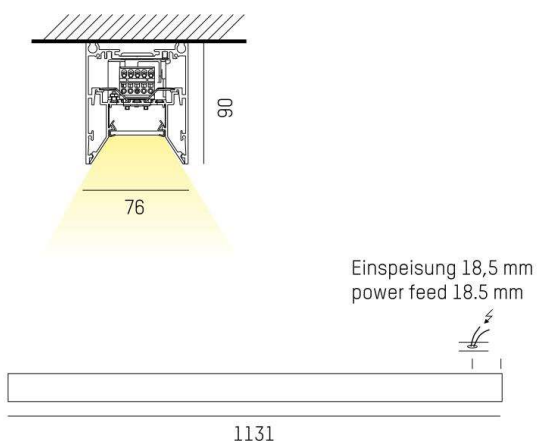

LOG OUT 2.1

728-102043219660

LOG OUT 2.1 BINA OFFICE SD DECKENAUFBAULEUCHTE aus stranggepresstem Aluminiumprofil, schwarz, ähnlich RAL 9005, Dekor schwarz, mikrop Prismatische PMMA-Abdeckung für ausgezeichnete Entblendung Lichtaustritt direkt, UGR <19, mit Betriebsgerät, Dimmbarkeit: nicht dimmbar, Durchgangsverdrahtung 3x1,5mm², IP20, ballwurfsicher nach DIN 18032

SKIZZE

TECHNISCHE DETAILS

Systemleistung [W]	34
Leuchtmittel	LED
Lichtstrom [lm]	2830
Lichtfarbe [K]	3000K
CRI	>80
UGR	<19
Optik	Mikroprismenabdeckung
Designer	INHOUSE
Betriebsgerät	mit Betriebsgerät
Dimmbarkeit	nicht dimmbar
Lichtaustritt	direkt
Spannung [V]	220-240V 50/60Hz
Durchgangsverdr.	3x1,5mm²
Material	stranggepresstem Aluminiumprofil
Länge [mm]	1131
Breite [mm]	76
Höhe [mm]	90
Schutzart [IP]	IP20
Schutzklasse	Schutzklasse I
Stoßfestigkeit	IK06
Nettogewicht [kg]	4,32
Farbe Leuchte	schwarz
RAL	9005
Farbe Dekor	schwarz
EAN-Nummer	9010506167238
Lebensdauer [h]	L80 B10 50 000
Energieeffizienzkl.	D
Anz Leuchten B16A	50

LICHTVERTEILUNGSKURVE

Die Werte sind Bemessungswerte. Leistung und Lichtstrom unterliegen initial einer Toleranz von +/- 10%. Toleranz der Farbtemperatur: +/- 150 K. Die Werte gelten wenn nicht anders angegeben für eine Umgebungstemperatur von 25°C.