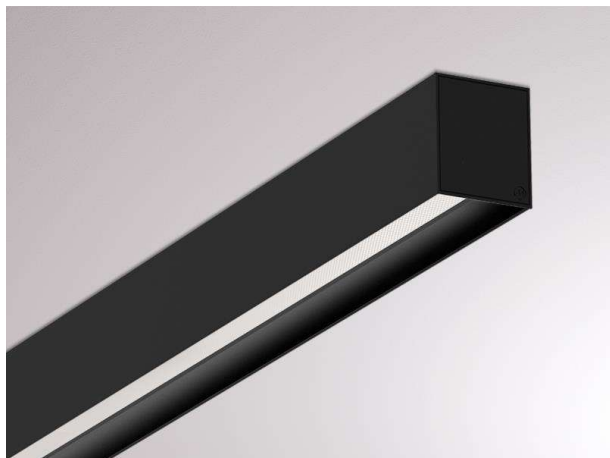

LOG OUT 2.1

728-102043219660

LOG OUT 2.1 BINA OFFICE SD DECKENAUFBAULEUCHTE aus stranggepresstem Aluminiumprofil, schwarz, ähnlich RAL 9005, Dekor schwarz, mikrop Prismatische PMMA-Abdeckung für ausgezeichnete Entblendung Lichtaustritt direkt, UGR <19, mit Betriebsgerät, Dimmbarkeit: nicht dimmbar, Durchgangsverdrahtung 3x1,5mm², IP20, ballwurfsicher nach DIN 18032

SKIZZE

TECHNISCHE DETAILS

Systemleistung [W]	34
Leuchtmittel	LED
Lichtstrom [lm]	2830
Lichtfarbe [K]	3000K
CRI	>80
UGR	<19
Optik	Mikroprismenabdeckung
Designer	INHOUSE
Betriebsgerät	mit Betriebsgerät
Dimmbarkeit	nicht dimmbar
Lichtaustritt	direkt
Spannung [V]	220-240V 50/60Hz
Durchgangsverdr.	3x1,5mm²
Material	stranggepresstem Aluminiumprofil
Länge [mm]	1131
Breite [mm]	76
Höhe [mm]	90
Schutzart [IP]	IP20
Schutzklasse	Schutzklasse I
Stoßfestigkeit	IK06
Nettogewicht [kg]	4,32
Farbe Leuchte	schwarz
RAL	9005
Farbe Dekor	schwarz
EAN-Nummer	9010506167238
Lebensdauer [h]	L80 B10 50 000
Energieeffizienzkl.	D
Anz Leuchten B16A	50