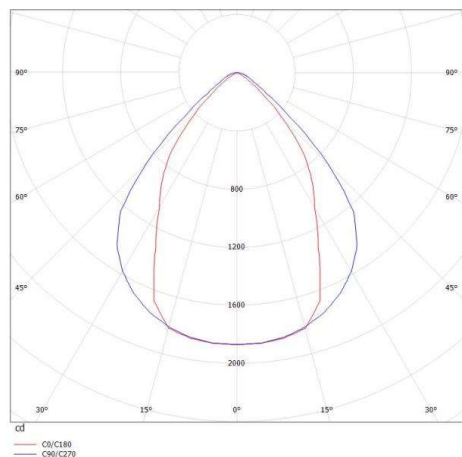

LOG OUT 2.1

728-102043219660

LOG OUT 2.1 BINA OFFICE SD DECKENAUFBAULEUCHTE aus stranggepresstem Aluminiumprofil, schwarz, ähnlich RAL 9005, Dekor schwarz, mikrop Prismatische PMMA-Abdeckung für ausgezeichnete Entblendung Lichtaustritt direkt, UGR <19, mit Betriebsgerät, Dimmbarkeit: nicht dimmbar, Durchgangsverdrahtung 3x1,5mm², IP20, ballwurfsicher nach DIN 18032

SKIZZE

TECHNISCHE DETAILS

Systemleistung [W]	34
Leuchtmittel	LED
Lichtstrom [lm]	2830
Lichtfarbe [K]	3000K
CRI	>80
UGR	<19
Optik	Mikroprismenabdeckung
Designer	INHOUSE
Betriebsgerät	mit Betriebsgerät
Dimmbarkeit	nicht dimmbar
Lichtaustritt	direkt
Spannung [V]	220-240V 50/60Hz
Durchgangsverdr.	3x1,5mm²
Material	stranggepresstem Aluminiumprofil
Länge [mm]	1131
Breite [mm]	76
Höhe [mm]	90
Schutzart [IP]	IP20
Schutzklasse	Schutzklasse I
Stoßfestigkeit	IK06
Nettogewicht [kg]	4,32
Farbe Leuchte	schwarz
RAL	9005
Farbe Dekor	schwarz
EAN-Nummer	9010506167238
Lebensdauer [h]	L80 B10 50 000
Energieeffizienzkl.	D
Anz Leuchten B16A	50

LICHTVERTEILUNGSKURVE

Die Werte sind Bemessungswerte. Leistung und Lichtstrom unterliegen initial einer Toleranz von +/- 10%. Toleranz der Farbtemperatur: +/- 150 K. Die Werte gelten wenn nicht anders angegeben für eine Umgebungstemperatur von 25°C.