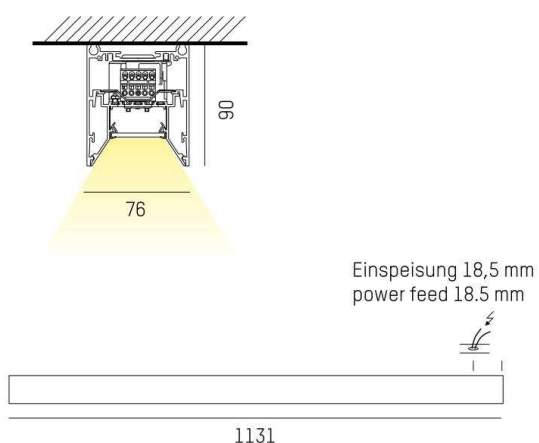

LOG OUT 2.1

728-102043219660

LOG OUT 2.1 BINA OFFICE SD LAMPADA A PLAFONE A SOFFITTO in alluminio pressofuso, nero, simile a RAL 9005, Decoro nero, coperchio microprismatico in PMMA per anti-abbagliamento emissione luminosa diretta, UGR <19, con alimentatore, dimmerabilità: non dimmerabile, cablaggio passante 3x1,5mm², IP20 a prova di impatto secondo norma DIN 18032

DISEGNO

DETTAGLI TECNICI

Potenza sistema [W]	34
tipo di lampadina	LED
flusso luminoso [lm]	2830
temperatura colore [K]	3000K
CRI	>80
UGR	<19
Ottica	diffusore microprismatico
Designer	INHOUSE
Alimentatore	con alimentatore
Dimmerabilità	non dimmerabile
area di emissione luce	diretta
classe di tensione [V]	220-240V 50/60Hz
cablaggio passante	3x1,5mm ²
Materiale	alluminio pressofuso
lunghezza [mm]	1131
larghezza [mm]	76
altezza [mm]	90
classe di protezione [IP]	IP20
classe di protezione	classe di protezione I
resistenza agli urti	IK06
peso netto [kg]	4,32
Colore lampada	nero
RAL	9005
Colore decoro	nero
cod.EAN	9010506167238
durata di vita [h]	L80 B10 50 000
cl. efficienza energ.	D
quantità lampade B16A	50

CURVA DISTRIBUZIONE LUCE

I valori indicati sono nominali. Tolleranza della potenza e del flusso luminoso +/- 10%. Tolleranza della temperatura colore: +/- 150 K. I valori sono riferiti ad una temperatura ambiente di 25°C, salvo diversa indicazione.