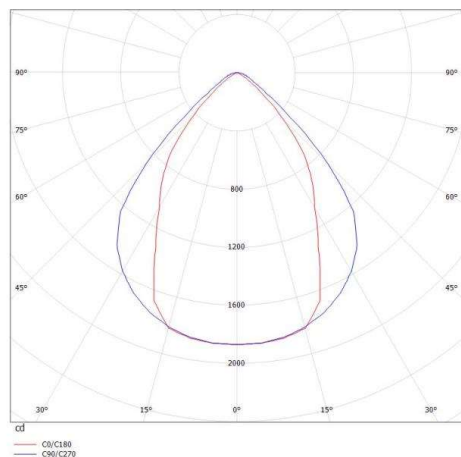

LOG OUT 2.1

728-102043219660

LOG OUT 2.1 BINA OFFICE SD LAMPADA A PLAFONE A SOFFITTO in alluminio pressofuso, nero, simile a RAL 9005, Decoro nero, coperchio microprismatico in PMMA per anti-abbagliamento emissione luminosa diretta, UGR <19, con alimentatore, dimmerabilità: non dimmerabile, cablaggio passante 3x1,5mm², IP20 a prova di impatto secondo norma DIN 18032

DISEGNO

DETTAGLI TECNICI

Potenza sistema [W]	34
tipo di lampadina	LED
flusso luminoso [lm]	2830
temperatura colore [K]	3000K
CRI	>80
UGR	<19
Ottica	diffusore microprismatico
Designer	INHOUSE
Alimentatore	con alimentatore
Dimmerabilità	non dimmerabile
area di emissione luce	diretta
classe di tensione [V]	220-240V 50/60Hz
cablaggio passante	3x1,5mm ²
Materiale	alluminio pressofuso
lunghezza [mm]	1131
larghezza [mm]	76
altezza [mm]	90
classe di protezione [IP]	IP20
classe di protezione	classe di protezione I
resistenza agli urti	IK06
peso netto [kg]	4,32
Colore lampada	nero
RAL	9005
Colore decoro	nero
cod.EAN	9010506167238
durata di vita [h]	L80 B10 50 000
cl. efficienza energ.	D
quantità lampade B16A	50

CURVA DISTRIBUZIONE LUCE

I valori indicati sono nominali. Tolleranza della potenza e del flusso luminoso +/- 10%. Tolleranza della temperatura colore: +/- 150 K. I valori sono riferiti ad una temperatura ambiente di 25°C, salvo diversa indicazione.