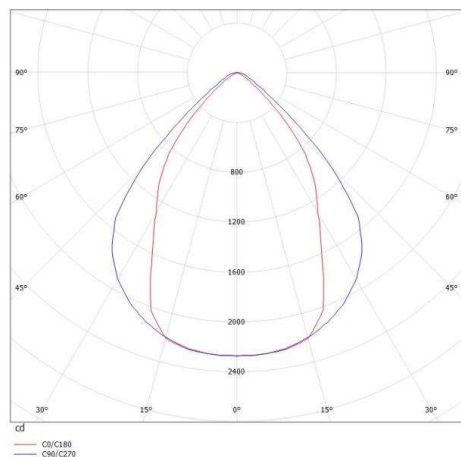

LOG OUT 2.1

728-102053213660

LOG OUT 2.1 BINA OFFICE SD LAMPADA A PLAFONE A SOFFITTO in alluminio pressofuso, nero, simile a RAL 9005, Decoro nero, coperchio microprismatico in PMMA per anti-abbagliamento emissione luminosa diretta, UGR <19, con alimentatore, dimmerabilità: non dimmerabile, cablaggio passante 3x1,5mm<sup>2</sup>, IP20 a prova di impatto secondo norma DIN 18032

DISEGNO

DETTAGLI TECNICI

Potenza sistema [W]	41
tipo di lampadina	LED
flusso luminoso [lm]	3440
temperatura colore [K]	2700K
CRI	>80
UGR	<19
Ottica	diffusore microprismatico
Designer	INHOUSE
Alimentatore	con alimentatore
Dimmerabilità	non dimmerabile
area di emissione luce	diretta
classe di tensione [V]	220-240V 50/60Hz
cablaggio passante	3x1,5mm <sup>2</sup>
Materiale	alluminio pressofuso
lunghezza [mm]	1411
larghezza [mm]	76
altezza [mm]	90
classe di protezione [IP]	IP20
classe di protezione	classe di protezione I
resistenza agli urti	IK06
peso netto [kg]	5,25
Colore lampada	nero
RAL	9005
Colore decoro	nero
cod.EAN	9010506167290
durata di vita [h]	L80 B10 50 000
cl. efficienza energ.	D
quantità lampade B16A	50

CURVA DISTRIBUZIONE LUCE

I valori indicati sono nominali. Tolleranza della potenza e del flusso luminoso +/- 10%. Tolleranza della temperatura colore: +/- 150 K. I valori sono riferiti ad una temperatura ambiente di 25°C, salvo diversa indicazione.