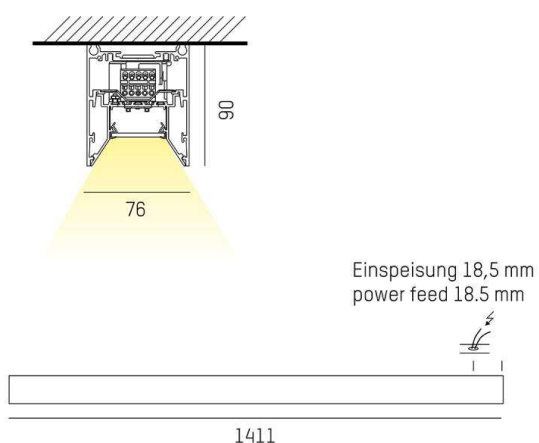

LOG OUT 2.1

728-102053213660

LOG OUT 2.1 BINA OFFICE SD LAMPADA A PLAFONE A SOFFITTO in alluminio pressofuso, nero, simile a RAL 9005, Decoro nero, coperchio microprismatico in PMMA per anti-abbagliamento emissione luminosa diretta, UGR <19, con alimentatore, dimmerabilità: non dimmerabile, cablaggio passante 3x1,5mm<sup>2</sup>, IP20 a prova di impatto secondo norma DIN 18032

DISEGNO

DETTAGLI TECNICI

Potenza sistema [W]	41
tipo di lampadina	LED
flusso luminoso [lm]	3440
temperatura colore [K]	2700K
CRI	>80
UGR	<19
Ottica	diffusore microprismatico
Designer	INHOUSE
Alimentatore	con alimentatore
Dimmerabilità	non dimmerabile
area di emissione luce	diretta
classe di tensione [V]	220-240V 50/60Hz
cablaggio passante	3x1,5mm <sup>2</sup>
Materiale	alluminio pressofuso
lunghezza [mm]	1411
larghezza [mm]	76
altezza [mm]	90
classe di protezione [IP]	IP20
classe di protezione	classe di protezione I
resistenza agli urti	IK06
peso netto [kg]	5,25
Colore lampada	nero
RAL	9005
Colore decoro	nero
cod.EAN	9010506167290
durata di vita [h]	L80 B10 50 000
cl. efficienza energ.	D
quantità lampade B16A	50

CURVA DISTRIBUZIONE LUCE

I valori indicati sono nominali. Tolleranza della potenza e del flusso luminoso +/- 10%. Tolleranza della temperatura colore: +/- 150 K. I valori sono riferiti ad una temperatura ambiente di 25°C, salvo diversa indicazione.