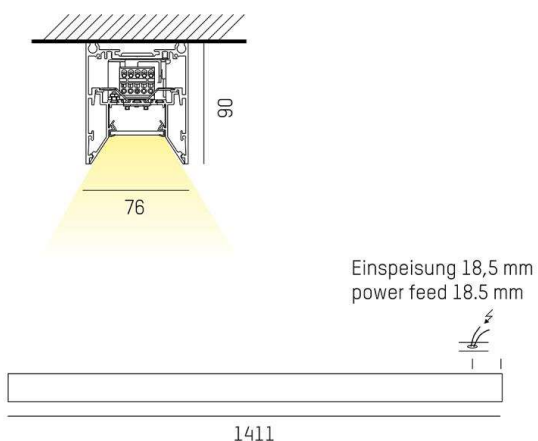

LOG OUT 2.1

728-10205321366d

LOG OUT 2.1 BINA OFFICE SD DECKENAUFBAULEUCHTE aus stranggepresstem Aluminiumprofil, schwarz, ähnlich RAL 9005, Dekor schwarz, mikrop Prismatische PMMA-Abdeckung für ausgezeichnete Entblendung Lichtaustritt direkt, UGR <19, mit Betriebsgerät, Dimmbarkeit: DALI, Durchgangsverdrahtung 3x1,5mm² + 2x0,75mm², IP20, ballwurfsicher nach DIN 18032

SKIZZE

TECHNISCHE DETAILS

Systemleistung [W]	41
Leuchtmittel	LED
Lichtstrom [lm]	3440
Lichtfarbe [K]	2700K
CRI	>80
UGR	<19
Optik	Mikroprismenabdeckung
Designer	INHOUSE
Betriebsgerät	mit Betriebsgerät
Dimmbarkeit	DALI
Lichtaustritt	direkt
Spannung [V]	220-240V 50/60Hz
Durchgangsverdr.	3x1,5mm² + 2x0,75mm²
Material	stranggepresstem Aluminiumprofil
Länge [mm]	1411
Breite [mm]	76
Höhe [mm]	90
Schutzart [IP]	IP20
Schutzklasse	Schutzklasse I
Stoßfestigkeit	IK06
Nettogewicht [kg]	5,28
Farbe Leuchte	schwarz
RAL	9005
Farbe Dekor	schwarz
EAN-Nummer	9010506167283
Lebensdauer [h]	L80 B10 50 000
Energieeffizienzkl.	D
Anz Leuchten B16A	50

LICHTVERTEILUNGSKURVE

Die Werte sind Bemessungswerte. Leistung und Lichtstrom unterliegen initial einer Toleranz von +/- 10%. Toleranz der Farbtemperatur: +/- 150 K. Die Werte gelten wenn nicht anders angegeben für eine Umgebungstemperatur von 25°C.