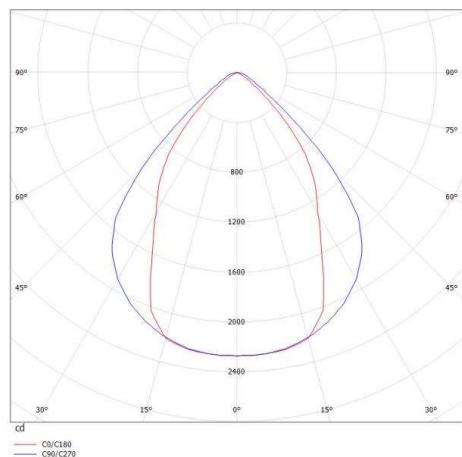

LOG OUT 2.1

728-10205321366d

LOG OUT 2.1 BINA OFFICE SD DECKENAUFBAULEUCHTE aus stranggepresstem Aluminiumprofil, schwarz, ähnlich RAL 9005, Dekor schwarz, mikrop Prismatische PMMA-Abdeckung für ausgezeichnete Entblendung Lichtaustritt direkt, UGR <19, mit Betriebsgerät, Dimmbarkeit: DALI, Durchgangsverdrahtung 3x1,5mm² + 2x0,75mm², IP20, ballwurfsicher nach DIN 18032

SKIZZE

TECHNISCHE DETAILS

Systemleistung [W]	41
Leuchtmittel	LED
Lichtstrom [lm]	3440
Lichtfarbe [K]	2700K
CRI	>80
UGR	<19
Optik	Mikroprismenabdeckung
Designer	INHOUSE
Betriebsgerät	mit Betriebsgerät
Dimmbarkeit	DALI
Lichtaustritt	direkt
Spannung [V]	220-240V 50/60Hz
Durchgangsverdr.	3x1,5mm² + 2x0,75mm²
Material	stranggepresstem Aluminiumprofil
Länge [mm]	1411
Breite [mm]	76
Höhe [mm]	90
Schutzart [IP]	IP20
Schutzklasse	Schutzklasse I
Stoßfestigkeit	IK06
Nettogewicht [kg]	5,28
Farbe Leuchte	schwarz
RAL	9005
Farbe Dekor	schwarz
EAN-Nummer	9010506167283
Lebensdauer [h]	L80 B10 50 000
Energieeffizienzkl.	D
Anz Leuchten B16A	50

LICHTVERTEILUNGSKURVE

Die Werte sind Bemessungswerte. Leistung und Lichtstrom unterliegen initial einer Toleranz von +/- 10%. Toleranz der Farbtemperatur: +/- 150 K. Die Werte gelten wenn nicht anders angegeben für eine Umgebungstemperatur von 25°C.