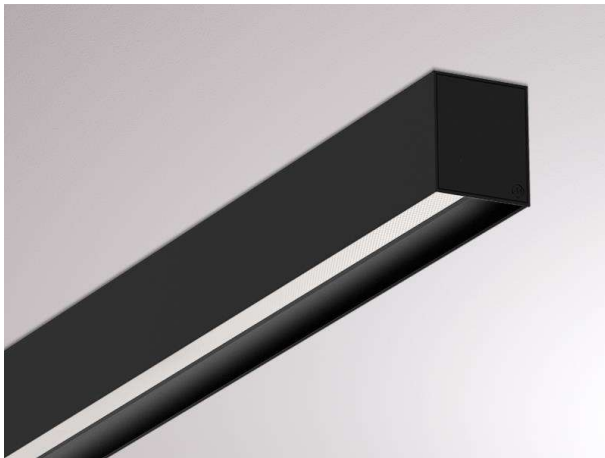

LOG OUT 2.1

728-10205321366d

LOG OUT 2.1 BINA OFFICE SD LAMPADA A PLAFONE A SOFFITTO in alluminio pressofuso, nero, simile a RAL 9005, Decoro nero, coperchio microprismatico in PMMA per anti-abbagliamento emissione luminosa diretta, UGR <19, con alimentatore, dimmerabilità: DALI, cablaggio passante 3x1,5mm² + 2x0,75mm², IP20 a prova di impatto secondo norma DIN 18032

DISEGNO

DETTAGLI TECNICI

Potenza sistema [W]	41
tipo di lampadina	LED
flusso luminoso [lm]	3440
temperatura colore [K]	2700K
CRI	>80
UGR	<19
Ottica	diffusore microprismatico
Designer	INHOUSE
Alimentatore	con alimentatore
area di emissione luce	diretta
classe di tensione [V]	220-240V 50/60Hz
cablaggio passante	3x1,5mm ² + 2x0,75mm ²
Materiale	alluminio pressofuso
lunghezza [mm]	1411
larghezza [mm]	76
altezza [mm]	90
classe di protezione [IP]	IP20
classe di protezione I	classe di protezione I
resistenza agli urti	IK06
peso netto [kg]	5,28
Colore lampada	nero
RAL	9005
Colore decoro	nero
cod.EAN	9010506167283
durata di vita [h]	L80 B10 50 000
cl. efficienza energ.	D
quantità lampade B16A	50