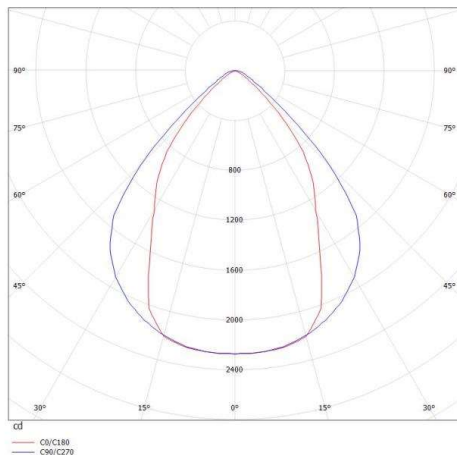

LOG OUT 2.1

728-10205321366d

LOG OUT 2.1 BINA OFFICE SD LAMPADA A PLAFONE A SOFFITTO in alluminio pressofuso, nero, simile a RAL 9005, Decoro nero, coperchio microprismatico in PMMA per anti-abbagliamento emissione luminosa diretta, UGR <19, con alimentatore, dimmerabilità: DALI, cablaggio passante 3x1,5mm² + 2x0,75mm², IP20 a prova di impatto secondo norma DIN 18032

DISEGNO

DETTAGLI TECNICI

Potenza sistema [W]	41
tipo di lampadina	LED
flusso luminoso [lm]	3440
temperatura colore [K]	2700K
CRI	>80
UGR	<19
Ottica	diffusore microprismatico
Designer	INHOUSE
Alimentatore	con alimentatore
area di emissione luce	diretta
classe di tensione [V]	220-240V 50/60Hz
cablaggio passante	3x1,5mm ² + 2x0,75mm ²
Materiale	alluminio pressofuso
lunghezza [mm]	1411
larghezza [mm]	76
altezza [mm]	90
classe di protezione [IP]	IP20
classe di protezione I	classe di protezione I
resistenza agli urti	IK06
peso netto [kg]	5,28
Colore lampada	nero
RAL	9005
Colore decoro	nero
cod.EAN	9010506167283
durata di vita [h]	L80 B10 50 000
cl. efficienza energ.	D
quantità lampade B16A	50

CURVA DISTRIBUZIONE LUCE

I valori indicati sono nominali. Tolleranza della potenza e del flusso luminoso +/- 10%. Tolleranza della temperatura colore: +/- 150 K. I valori sono riferiti ad una temperatura ambiente di 25°C, salvo diversa indicazione.