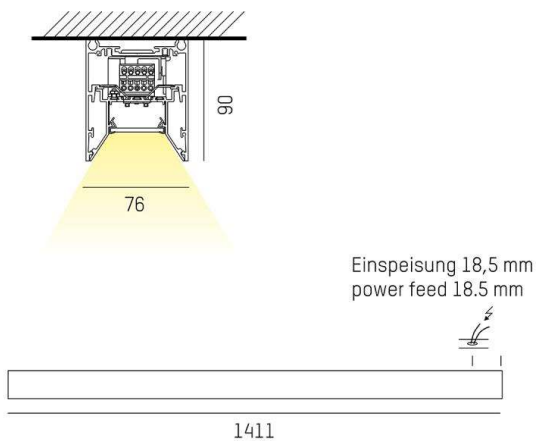

LOG OUT 2.1

728-10205321366d

LOG OUT 2.1 BINA OFFICE SD LAMPADA A PLAFONE A SOFFITTO in alluminio pressofuso, nero, simile a RAL 9005, Decoro nero, coperchio microprismatico in PMMA per anti-abbagliamento emissione luminosa diretta, UGR <19, con alimentatore, dimmerabilità: DALI, cablaggio passante 3x1,5mm² + 2x0,75mm², IP20 a prova di impatto secondo norma DIN 18032

DISEGNO

DETTAGLI TECNICI

Potenza sistema [W]	41
tipo di lampadina	LED
flusso luminoso [lm]	3440
temperatura colore [K]	2700K
CRI	>80
UGR	<19
Ottica	diffusore microprismatico
Designer	INHOUSE
Alimentatore	con alimentatore
area di emissione luce	diretta
classe di tensione [V]	220-240V 50/60Hz
cablaggio passante	3x1,5mm ² + 2x0,75mm ²
Materiale	alluminio pressofuso
lunghezza [mm]	1411
larghezza [mm]	76
altezza [mm]	90
classe di protezione [IP]	IP20
classe di protezione I	classe di protezione I
resistenza agli urti	IK06
peso netto [kg]	5,28
Colore lampada	nero
RAL	9005
Colore decoro	nero
cod.EAN	9010506167283
durata di vita [h]	L80 B10 50 000
cl. efficienza energ.	D
quantità lampade B16A	50

CURVA DISTRIBUZIONE LUCE

I valori indicati sono nominali. Tolleranza della potenza e del flusso luminoso +/- 10%. Tolleranza della temperatura colore: +/- 150 K. I valori sono riferiti ad una temperatura ambiente di 25°C, salvo diversa indicazione.