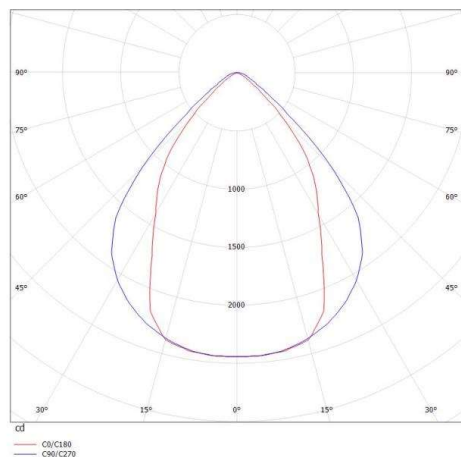

LOG OUT 2.1

728-102053214660

LOG OUT 2.1 BINA OFFICE SD LAMPADA A PLAFONE A SOFFITTO in alluminio pressofuso, nero, simile a RAL 9005, Decoro nero, coperchio microprismatico in PMMA per anti-abbagliamento emissione luminosa diretta, UGR <19, con alimentatore, dimmerabilità: non dimmerabile, cablaggio passante 3x1,5mm<sup>2</sup>, IP20 a prova di impatto secondo norma DIN 18032

DISEGNO

DETTAGLI TECNICI

Potenza sistema [W]	41
tipo di lampadina	LED
flusso luminoso [lm]	3700
temperatura colore [K]	4000K
CRI	>80
UGR	<19
Ottica	diffusore microprismatico
Designer	INHOUSE
Alimentatore	con alimentatore
Dimmerabilità	non dimmerabile
area di emissione luce	diretta
classe di tensione [V]	220-240V 50/60Hz
cablaggio passante	3x1,5mm <sup>2</sup>
Materiale	alluminio pressofuso
lunghezza [mm]	1411
larghezza [mm]	76
altezza [mm]	90
classe di protezione [IP]	IP20
classe di protezione	classe di protezione I
resistenza agli urti	IK06
peso netto [kg]	5,25
Colore lampada	nero
RAL	9005
Colore decoro	nero
cod.EAN	9010506167351
durata di vita [h]	L80 B10 50 000
cl. efficienza energ.	D
quantità lampade B16A	50

CURVA DISTRIBUZIONE LUCE

I valori indicati sono nominali. Tolleranza della potenza e del flusso luminoso +/- 10%. Tolleranza della temperatura colore: +/- 150 K. I valori sono riferiti ad una temperatura ambiente di 25°C, salvo diversa indicazione.