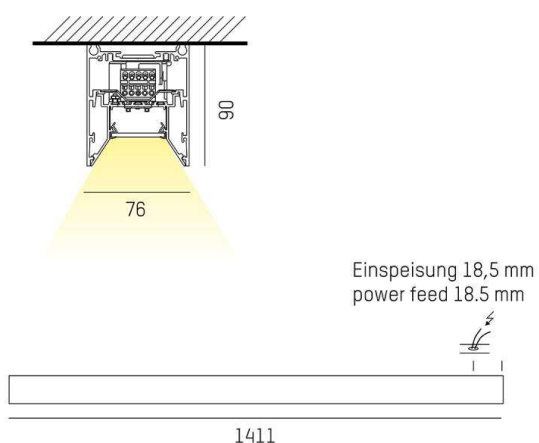

LOG OUT 2.1

728-102053214660

LOG OUT 2.1 BINA OFFICE SD LAMPADA A PLAFONE A SOFFITTO in alluminio pressofuso, nero, simile a RAL 9005, Decoro nero, coperchio microprismatico in PMMA per anti-abbagliamento emissione luminosa diretta, UGR <19, con alimentatore, dimmerabilità: non dimmerabile, cablaggio passante 3x1,5mm<sup>2</sup>, IP20 a prova di impatto secondo norma DIN 18032

DISEGNO

DETTAGLI TECNICI

Potenza sistema [W]	41
tipo di lampadina	LED
flusso luminoso [lm]	3700
temperatura colore [K]	4000K
CRI	>80
UGR	<19
Ottica	diffusore microprismatico
Designer	INHOUSE
Alimentatore	con alimentatore
Dimmerabilità	non dimmerabile
area di emissione luce	diretta
classe di tensione [V]	220-240V 50/60Hz
cablaggio passante	3x1,5mm <sup>2</sup>
Materiale	alluminio pressofuso
lunghezza [mm]	1411
larghezza [mm]	76
altezza [mm]	90
classe di protezione [IP]	IP20
classe di protezione	classe di protezione I
resistenza agli urti	IK06
peso netto [kg]	5,25
Colore lampada	nero
RAL	9005
Colore decoro	nero
cod.EAN	9010506167351
durata di vita [h]	L80 B10 50 000
cl. efficienza energ.	D
quantità lampade B16A	50

CURVA DISTRIBUZIONE LUCE

I valori indicati sono nominali. Tolleranza della potenza e del flusso luminoso +/- 10%. Tolleranza della temperatura colore: +/- 150 K. I valori sono riferiti ad una temperatura ambiente di 25°C, salvo diversa indicazione.