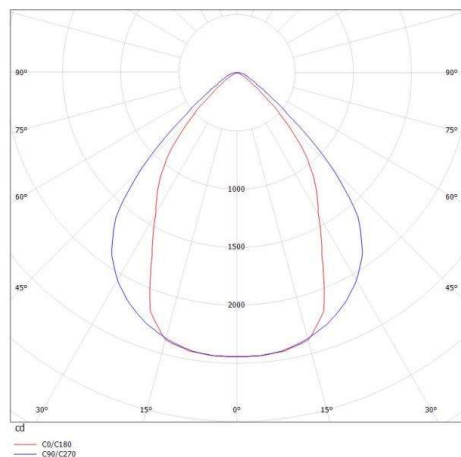

LOG OUT 2.1

728-10205321466d

LOG OUT 2.1 BINA OFFICE SD LAMPADA A PLAFONE A SOFFITTO in alluminio pressofuso, nero, simile a RAL 9005, Decoro nero, coperchio microprismatico in PMMA per anti-abbagliamento emissione luminosa diretta, UGR <19, con alimentatore, dimmerabilità: DALI, cablaggio passante 3x1,5mm² + 2x0,75mm², IP20 a prova di impatto secondo norma DIN 18032

DISEGNO

DETTAGLI TECNICI

Potenza sistema [W]	41
tipo di lampadina	LED
flusso luminoso [lm]	3700
temperatura colore [K]	4000K
CRI	>80
UGR	<19
Ottica	diffusore microprismatico
Designer	INHOUSE
Alimentatore	con alimentatore
area di emissione luce	diretta
classe di tensione [V]	220-240V 50/60Hz
cablaggio passante	3x1,5mm ² + 2x0,75mm ²
Materiale	alluminio pressofuso
lunghezza [mm]	1411
larghezza [mm]	76
altezza [mm]	90
classe di protezione [IP]	IP20
classe di protezione I	classe di protezione I
resistenza agli urti	IK06
peso netto [kg]	5,28
Colore lampada	nero
RAL	9005
Colore decoro	nero
cod.EAN	9010506167344
durata di vita [h]	L80 B10 50 000
cl. efficienza energ.	D
quantità lampade B16A	50

CURVA DISTRIBUZIONE LUCE

I valori indicati sono nominali. Tolleranza della potenza e del flusso luminoso +/- 10%. Tolleranza della temperatura colore: +/- 150 K. I valori sono riferiti ad una temperatura ambiente di 25°C, salvo diversa indicazione.