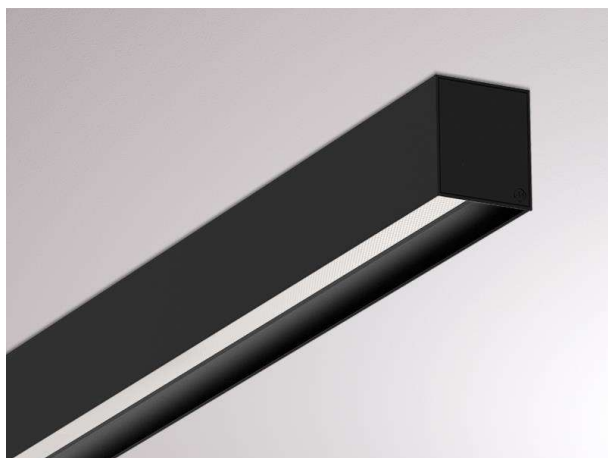

LOG OUT 2.1

728-10205321466d

LOG OUT 2.1 BINA OFFICE SD LAMPADA A PLAFONE A SOFFITTO in alluminio pressofuso, nero, simile a RAL 9005, Decoro nero, coperchio microprismatico in PMMA per anti-abbagliamento emissione luminosa diretta, UGR <19, con alimentatore, dimmerabilità: DALI, cablaggio passante 3x1,5mm² + 2x0,75mm², IP20 a prova di impatto secondo norma DIN 18032

DISEGNO

DETTAGLI TECNICI

Potenza sistema [W]	41
tipo di lampadina	LED
flusso luminoso [lm]	3700
temperatura colore [K]	4000K
CRI	>80
UGR	<19
Ottica	diffusore microprismatico
Designer	INHOUSE
Alimentatore	con alimentatore
area di emissione luce	diretta
classe di tensione [V]	220-240V 50/60Hz
cablaggio passante	3x1,5mm ² + 2x0,75mm ²
Materiale	alluminio pressofuso
lunghezza [mm]	1411
larghezza [mm]	76
altezza [mm]	90
classe di protezione [IP]	IP20
classe di protezione I	classe di protezione I
resistenza agli urti	IK06
peso netto [kg]	5,28
Colore lampada	nero
RAL	9005
Colore decoro	nero
cod.EAN	9010506167344
durata di vita [h]	L80 B10 50 000
cl. efficienza energ.	D
quantità lampade B16A	50