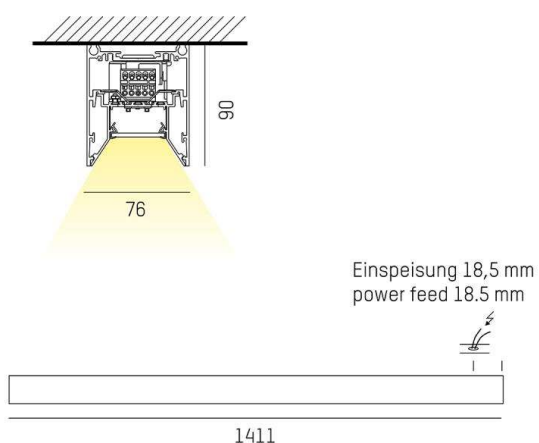

LOG OUT 2.1

728-10205321466d

LOG OUT 2.1 BINA OFFICE SD LAMPADA A PLAFONE A SOFFITTO in alluminio pressofuso, nero, simile a RAL 9005, Decoro nero, coperchio microprismatico in PMMA per anti-abbagliamento emissione luminosa diretta, UGR <19, con alimentatore, dimmerabilità: DALI, cablaggio passante 3x1,5mm² + 2x0,75mm², IP20 a prova di impatto secondo norma DIN 18032

DISEGNO

DETTAGLI TECNICI

Potenza sistema [W]	41
tipo di lampadina	LED
flusso luminoso [lm]	3700
temperatura colore [K]	4000K
CRI	>80
UGR	<19
Ottica	diffusore microprismatico
Designer	INHOUSE
Alimentatore	con alimentatore
area di emissione luce	diretta
classe di tensione [V]	220-240V 50/60Hz
cablaggio passante	3x1,5mm ² + 2x0,75mm ²
Materiale	alluminio pressofuso
lunghezza [mm]	1411
larghezza [mm]	76
altezza [mm]	90
classe di protezione [IP]	IP20
classe di protezione I	classe di protezione I
resistenza agli urti	IK06
peso netto [kg]	5,28
Colore lampada	nero
RAL	9005
Colore decoro	nero
cod.EAN	9010506167344
durata di vita [h]	L80 B10 50 000
cl. efficienza energ.	D
quantità lampade B16A	50

CURVA DISTRIBUZIONE LUCE

I valori indicati sono nominali. Tolleranza della potenza e del flusso luminoso +/- 10%. Tolleranza della temperatura colore: +/- 150 K. I valori sono riferiti ad una temperatura ambiente di 25°C, salvo diversa indicazione.