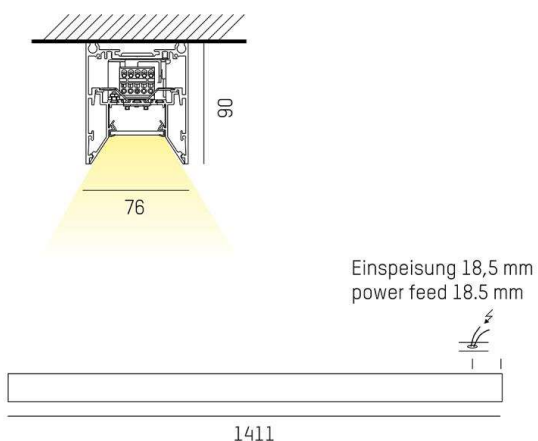

LOG OUT 2.1

728-102053214860

LOG OUT 2.1 BINA OFFICE SD DECKENAUFBAULEUCHTE aus stranggepresstem Aluminiumprofil, natur eloxiert, Dekor schwarz, mikroprismatische PMMA-Abdeckung für ausgezeichnete Entblendung Lichtaustritt direkt, UGR <19, mit Betriebsgerät, Dimmbarkeit: nicht dimmbar, Durchgangsverdrahtung 3x1,5mm<sup>2</sup>, IP20, ballwurfsicher nach DIN 18032

SKIZZE

TECHNISCHE DETAILS

Systemleistung [W]	41
Leuchtmittel	LED
Lichtstrom [lm]	3700
Lichtfarbe [K]	4000K
CRI	>80
UGR	<19
Optik	Mikroprismenabdeckung
Designer	INHOUSE
Betriebsgerät	mit Betriebsgerät
Dimmbarkeit	nicht dimmbar
Lichtaustritt	direkt
Spannung [V]	220-240V 50/60Hz
Durchgangsverdr.	3x1,5mm <sup>2</sup>
Material	stranggepresstem Aluminiumprofil
Länge [mm]	1411
Breite [mm]	76
Höhe [mm]	90
Schutzart [IP]	IP20
Schutzklasse	Schutzklasse I
Stoßfestigkeit	IK06
Nettogewicht [kg]	6,48
Farbe Leuchte	natur eloxiert
Farbe Dekor	schwarz
EAN-Nummer	9010506167375
Lebensdauer [h]	L80 B10 50 000
Energieeffizienzkl.	D
Anz Leuchten B16A	50

LICHTVERTEILUNGSKURVE

Die Werte sind Bemessungswerte. Leistung und Lichtstrom unterliegen initial einer Toleranz von +/- 10%. Toleranz der Farbtemperatur: +/- 150 K. Die Werte gelten wenn nicht anders angegeben für eine Umgebungstemperatur von 25°C.