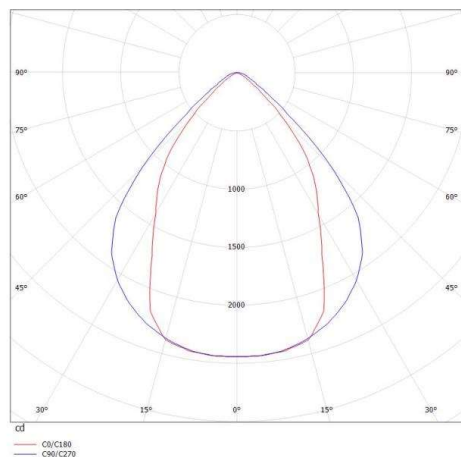

LOG OUT 2.1

728-102053214860

LOG OUT 2.1 BINA OFFICE SD DECKENAUFBAULEUCHTE aus stranggepresstem Aluminiumprofil, natur eloxiert, Dekor schwarz, mikroprismatische PMMA-Abdeckung für ausgezeichnete Entblendung Lichtaustritt direkt, UGR <19, mit Betriebsgerät, Dimmbarkeit: nicht dimmbar, Durchgangsverdrahtung 3x1,5mm<sup>2</sup>, IP20, ballwurfsicher nach DIN 18032

SKIZZE

TECHNISCHE DETAILS

Systemleistung [W]	41
Leuchtmittel	LED
Lichtstrom [lm]	3700
Lichtfarbe [K]	4000K
CRI	>80
UGR	<19
Optik	Mikroprismenabdeckung
Designer	INHOUSE
Betriebsgerät	mit Betriebsgerät
Dimmbarkeit	nicht dimmbar
Lichtaustritt	direkt
Spannung [V]	220-240V 50/60Hz
Durchgangsverdr.	3x1,5mm <sup>2</sup>
Material	stranggepresstem Aluminiumprofil
Länge [mm]	1411
Breite [mm]	76
Höhe [mm]	90
Schutzart [IP]	IP20
Schutzklasse	Schutzklasse I
Stoßfestigkeit	IK06
Nettogewicht [kg]	6,48
Farbe Leuchte	natur eloxiert
Farbe Dekor	schwarz
EAN-Nummer	9010506167375
Lebensdauer [h]	L80 B10 50 000
Energieeffizienzkl.	D
Anz Leuchten B16A	50

LICHTVERTEILUNGSKURVE

Die Werte sind Bemessungswerte. Leistung und Lichtstrom unterliegen initial einer Toleranz von +/- 10%. Toleranz der Farbtemperatur: +/- 150 K. Die Werte gelten wenn nicht anders angegeben für eine Umgebungstemperatur von 25°C.