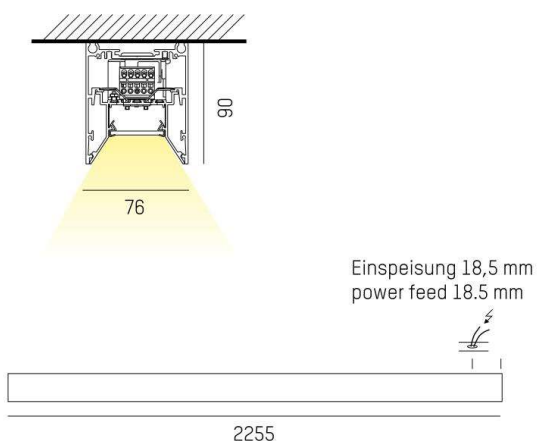

LOG OUT 2.1

728-102063213660

LOG OUT 2.1 BINA OFFICE SD DECKENAUFBAULEUCHTE aus stranggepresstem Aluminiumprofil, schwarz, ähnlich RAL 9005, Dekor schwarz, mikrop Prismatische PMMA-Abdeckung für ausgezeichnete Entblendung Lichtaustritt direkt, UGR <19, mit Betriebsgerät, Dimmbarkeit: nicht dimmbar, Durchgangsverdrahtung 3x1,5mm², IP20, ballwurfsicher nach DIN 18032

SKIZZE

TECHNISCHE DETAILS

Systemleistung [W]	68
Leuchtmittel	LED
Lichtstrom [lm]	5500
Lichtfarbe [K]	2700K
CRI	>80
UGR	<19
Optik	Mikroprismenabdeckung
Designer	INHOUSE
Betriebsgerät	mit Betriebsgerät
Dimmbarkeit	nicht dimmbar
Lichtaustritt	direkt
Spannung [V]	220-240V 50/60Hz
Durchgangsverdr.	3x1,5mm²
Material	stranggepresstem Aluminiumprofil
Länge [mm]	2255
Breite [mm]	76
Höhe [mm]	90
Schutzart [IP]	IP20
Schutzklasse	Schutzklasse I
Stoßfestigkeit	IK06
Nettogewicht [kg]	8,58
Farbe Leuchte	schwarz
RAL	9005
Farbe Dekor	schwarz
EAN-Nummer	9010506167474
Lebensdauer [h]	L80 B10 50 000
Energieeffizienzkl.	D
Anz Leuchten B16A	25

LICHTVERTEILUNGSKURVE

Die Werte sind Bemessungswerte. Leistung und Lichtstrom unterliegen initial einer Toleranz von +/- 10%. Toleranz der Farbtemperatur: +/- 150 K. Die Werte gelten wenn nicht anders angegeben für eine Umgebungstemperatur von 25°C.