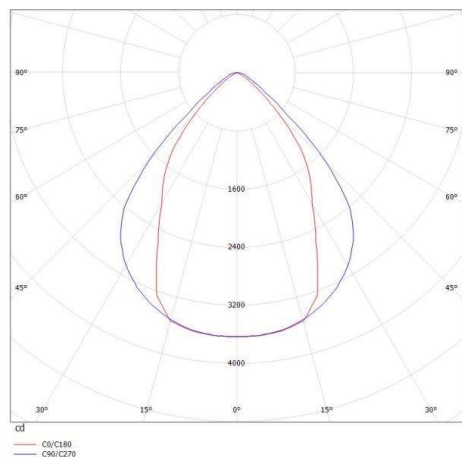

LOG OUT 2.1

728-102063213660

LOG OUT 2.1 BINA OFFICE SD DECKENAUFBAULEUCHTE aus stranggepresstem Aluminiumprofil, schwarz, ähnlich RAL 9005, Dekor schwarz, mikrop Prismatische PMMA-Abdeckung für ausgezeichnete Entblendung Lichtaustritt direkt, UGR <19, mit Betriebsgerät, Dimmbarkeit: nicht dimmbar, Durchgangsverdrahtung 3x1,5mm², IP20, ballwurfsicher nach DIN 18032

SKIZZE

TECHNISCHE DETAILS

Systemleistung [W]	68
Leuchtmittel	LED
Lichtstrom [lm]	5500
Lichtfarbe [K]	2700K
CRI	>80
UGR	<19
Optik	Mikroprismenabdeckung
Designer	INHOUSE
Betriebsgerät	mit Betriebsgerät
Dimmbarkeit	nicht dimmbar
Lichtaustritt	direkt
Spannung [V]	220-240V 50/60Hz
Durchgangsverdr.	3x1,5mm²
Material	stranggepresstem Aluminiumprofil
Länge [mm]	2255
Breite [mm]	76
Höhe [mm]	90
Schutzart [IP]	IP20
Schutzklasse	Schutzklasse I
Stoßfestigkeit	IK06
Nettogewicht [kg]	8,58
Farbe Leuchte	schwarz
RAL	9005
Farbe Dekor	schwarz
EAN-Nummer	9010506167474
Lebensdauer [h]	L80 B10 50 000
Energieeffizienzkl.	D
Anz Leuchten B16A	25

LICHTVERTEILUNGSKURVE

Die Werte sind Bemessungswerte. Leistung und Lichtstrom unterliegen initial einer Toleranz von +/- 10%. Toleranz der Farbtemperatur: +/- 150 K. Die Werte gelten wenn nicht anders angegeben für eine Umgebungstemperatur von 25°C.