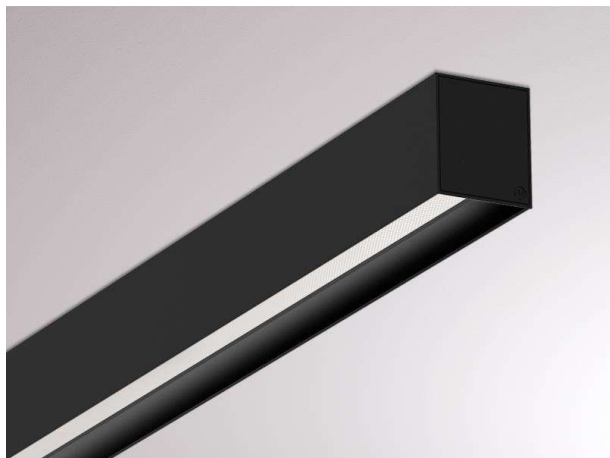

LOG OUT 2.1

728-102063213660

LOG OUT 2.1 BINA OFFICE SD DECKENAUFBAULEUCHTE aus stranggepresstem Aluminiumprofil, schwarz, ähnlich RAL 9005, Dekor schwarz, mikrop Prismatische PMMA-Abdeckung für ausgezeichnete Entblendung Lichtaustritt direkt, UGR <19, mit Betriebsgerät, Dimmbarkeit: nicht dimmbar, Durchgangsverdrahtung 3x1,5mm², IP20, ballwurfsicher nach DIN 18032

SKIZZE

TECHNISCHE DETAILS

Systemleistung [W]	68
Leuchtmittel	LED
Lichtstrom [lm]	5500
Lichtfarbe [K]	2700K
CRI	>80
UGR	<19
Optik	Mikroprismenabdeckung
Designer	INHOUSE
Betriebsgerät	mit Betriebsgerät
Dimmbarkeit	nicht dimmbar
Lichtaustritt	direkt
Spannung [V]	220-240V 50/60Hz
Durchgangsverdr.	3x1,5mm²
Material	stranggepresstem Aluminiumprofil
Länge [mm]	2255
Breite [mm]	76
Höhe [mm]	90
Schutzart [IP]	IP20
Schutzklasse	Schutzklasse I
Stoßfestigkeit	IK06
Nettogewicht [kg]	8,58
Farbe Leuchte	schwarz
RAL	9005
Farbe Dekor	schwarz
EAN-Nummer	9010506167474
Lebensdauer [h]	L80 B10 50 000
Energieeffizienzkl.	D
Anz Leuchten B16A	25