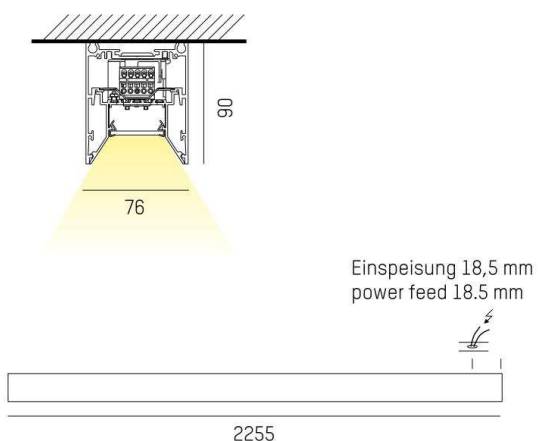

LOG OUT 2.1

728-102063213660

LOG OUT 2.1 BINA OFFICE SD LAMPADA A PLAFONE A SOFFITTO in alluminio pressofuso, nero, simile a RAL 9005, Decoro nero, coperchio microprismatico in PMMA per anti-abbagliamento emissione luminosa diretta, UGR <19, con alimentatore, dimmerabilità: non dimmerabile, cablaggio passante 3x1,5mm², IP20 a prova di impatto secondo norma DIN 18032

DISEGNO

DETTAGLI TECNICI

Potenza sistema [W]	68
tipo di lampadina	LED
flusso luminoso [lm]	5500
temperatura colore [K]	2700K
CRI	>80
UGR	<19
Ottica	diffusore microprismatico
Designer	INHOUSE
Alimentatore	con alimentatore
Dimmerabilità	non dimmerabile
area di emissione luce	diretta
classe di tensione [V]	220-240V 50/60Hz
cablaggio passante	3x1,5mm ²
Materiale	alluminio pressofuso
lunghezza [mm]	2255
larghezza [mm]	76
altezza [mm]	90
classe di protezione [IP]	IP20
classe di protezione	classe di protezione I
resistenza agli urti	IK06
peso netto [kg]	8,58
Colore lampada	nero
RAL	9005
Colore decoro	nero
cod.EAN	9010506167474
durata di vita [h]	L80 B10 50 000
cl. efficienza energ.	D
quantità lampade B16A	25

CURVA DISTRIBUZIONE LUCE

I valori indicati sono nominali. Tolleranza della potenza e del flusso luminoso +/- 10%. Tolleranza della temperatura colore: +/- 150 K. I valori sono riferiti ad una temperatura ambiente di 25°C, salvo diversa indicazione.