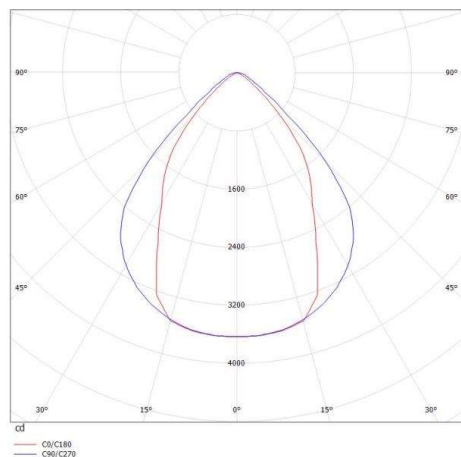

LOG OUT 2.1

728-102063213660

LOG OUT 2.1 BINA OFFICE SD LAMPADA A PLAFONE A SOFFITTO in alluminio pressofuso, nero, simile a RAL 9005, Decoro nero, coperchio microprismatico in PMMA per anti-abbagliamento emissione luminosa diretta, UGR <19, con alimentatore, dimmerabilità: non dimmerabile, cablaggio passante 3x1,5mm², IP20 a prova di impatto secondo norma DIN 18032

DISEGNO

DETTAGLI TECNICI

Potenza sistema [W]	68
tipo di lampadina	LED
flusso luminoso [lm]	5500
temperatura colore [K]	2700K
CRI	>80
UGR	<19
Ottica	diffusore microprismatico
Designer	INHOUSE
Alimentatore	con alimentatore
Dimmerabilità	non dimmerabile
area di emissione luce	diretta
classe di tensione [V]	220-240V 50/60Hz
cablaggio passante	3x1,5mm ²
Materiale	alluminio pressofuso
lunghezza [mm]	2255
larghezza [mm]	76
altezza [mm]	90
classe di protezione [IP]	IP20
classe di protezione	classe di protezione I
resistenza agli urti	IK06
peso netto [kg]	8,58
Colore lampada	nero
RAL	9005
Colore decoro	nero
cod.EAN	9010506167474
durata di vita [h]	L80 B10 50 000
cl. efficienza energ.	D
quantità lampade B16A	25

CURVA DISTRIBUZIONE LUCE

I valori indicati sono nominali. Tolleranza della potenza e del flusso luminoso +/- 10%. Tolleranza della temperatura colore: +/- 150 K. I valori sono riferiti ad una temperatura ambiente di 25°C, salvo diversa indicazione.