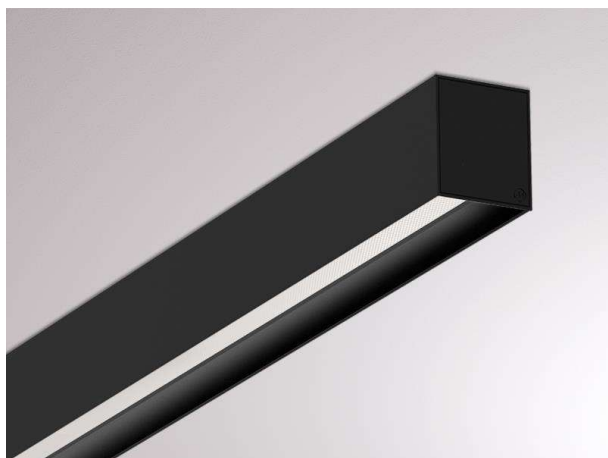

LOG OUT 2.1

728-102063213660

LOG OUT 2.1 BINA OFFICE SD LAMPADA A PLAFONE A SOFFITTO in alluminio pressofuso, nero, simile a RAL 9005, Decoro nero, coperchio microprismatico in PMMA per anti-abbagliamento emissione luminosa diretta, UGR <19, con alimentatore, dimmerabilità: non dimmerabile, cablaggio passante 3x1,5mm², IP20 a prova di impatto secondo norma DIN 18032

DISEGNO

DETTAGLI TECNICI

Potenza sistema [W]	68
tipo di lampadina	LED
flusso luminoso [lm]	5500
temperatura colore [K]	2700K
CRI	>80
UGR	<19
Ottica	diffusore microprismatico
Designer	INHOUSE
Alimentatore	con alimentatore
Dimmerabilità	non dimmerabile
area di emissione luce	diretta
classe di tensione [V]	220-240V 50/60Hz
cablaggio passante	3x1,5mm ²
Materiale	alluminio pressofuso
lunghezza [mm]	2255
larghezza [mm]	76
altezza [mm]	90
classe di protezione [IP]	IP20
classe di protezione	classe di protezione I
resistenza agli urti	IK06
peso netto [kg]	8,58
Colore lampada	nero
RAL	9005
Colore decoro	nero
cod.EAN	9010506167474
durata di vita [h]	L80 B10 50 000
cl. efficienza energ.	D
quantità lampade B16A	25