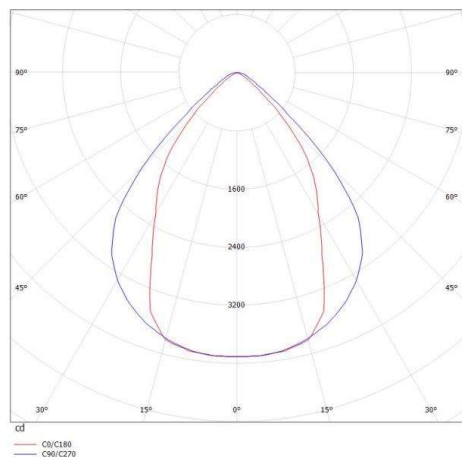

LOG OUT 2.1

728-102063214660

LOG OUT 2.1 BINA OFFICE SD DECKENAUFBAULEUCHTE aus stranggepresstem Aluminiumprofil, schwarz, ähnlich RAL 9005, Dekor schwarz, mikrop Prismatische PMMA-Abdeckung für ausgezeichnete Entblendung Lichtaustritt direkt, UGR <19, mit Betriebsgerät, Dimmbarkeit: nicht dimmbar, Durchgangsverdrahtung 3x1,5mm², IP20, ballwurfsicher nach DIN 18032

SKIZZE

TECHNISCHE DETAILS

Systemleistung [W]	68
Leuchtmittel	LED
Lichtstrom [lm]	5920
Lichtfarbe [K]	4000K
CRI	>80
UGR	<19
Optik	Mikroprismenabdeckung
Designer	INHOUSE
Betriebsgerät	mit Betriebsgerät
Dimmbarkeit	nicht dimmbar
Lichtaustritt	direkt
Spannung [V]	220-240V 50/60Hz
Durchgangsverdr.	3x1,5mm²
Material	stranggepresstem Aluminiumprofil
Länge [mm]	2255
Breite [mm]	76
Höhe [mm]	90
Schutzart [IP]	IP20
Schutzklasse	Schutzklasse I
Stoßfestigkeit	IK06
Nettogewicht [kg]	8,58
Farbe Leuchte	schwarz
RAL	9005
Farbe Dekor	schwarz
EAN-Nummer	9010506167535
Lebensdauer [h]	L80 B10 50 000
Energieeffizienzkl.	D
Anz Leuchten B16A	25

LICHTVERTEILUNGSKURVE

Die Werte sind Bemessungswerte. Leistung und Lichtstrom unterliegen initial einer Toleranz von +/- 10%. Toleranz der Farbtemperatur: +/- 150 K. Die Werte gelten wenn nicht anders angegeben für eine Umgebungstemperatur von 25°C.