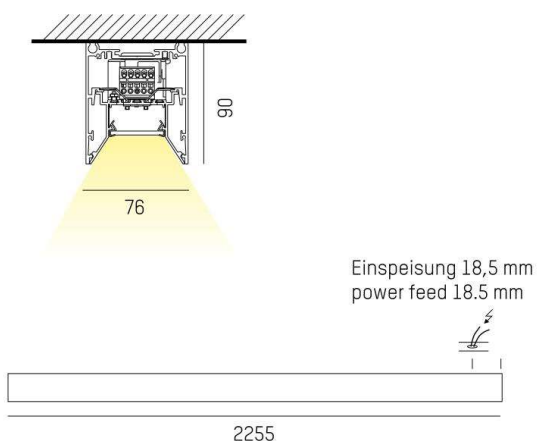

LOG OUT 2.1

728-102063214660

LOG OUT 2.1 BINA OFFICE SD DECKENAUFBAULEUCHTE aus stranggepresstem Aluminiumprofil, schwarz, ähnlich RAL 9005, Dekor schwarz, mikrop Prismatische PMMA-Abdeckung für ausgezeichnete Entblendung Lichtaustritt direkt, UGR <19, mit Betriebsgerät, Dimmbarkeit: nicht dimmbar, Durchgangsverdrahtung 3x1,5mm², IP20, ballwurfsicher nach DIN 18032

SKIZZE

TECHNISCHE DETAILS

Systemleistung [W]	68
Leuchtmittel	LED
Lichtstrom [lm]	5920
Lichtfarbe [K]	4000K
CRI	>80
UGR	<19
Optik	Mikroprismenabdeckung
Designer	INHOUSE
Betriebsgerät	mit Betriebsgerät
Dimmbarkeit	nicht dimmbar
Lichtaustritt	direkt
Spannung [V]	220-240V 50/60Hz
Durchgangsverdr.	3x1,5mm²
Material	stranggepresstem Aluminiumprofil
Länge [mm]	2255
Breite [mm]	76
Höhe [mm]	90
Schutzart [IP]	IP20
Schutzklasse	Schutzklasse I
Stoßfestigkeit	IK06
Nettogewicht [kg]	8,58
Farbe Leuchte	schwarz
RAL	9005
Farbe Dekor	schwarz
EAN-Nummer	9010506167535
Lebensdauer [h]	L80 B10 50 000
Energieeffizienzkl.	D
Anz Leuchten B16A	25

LICHTVERTEILUNGSKURVE

Die Werte sind Bemessungswerte. Leistung und Lichtstrom unterliegen initial einer Toleranz von +/- 10%. Toleranz der Farbtemperatur: +/- 150 K. Die Werte gelten wenn nicht anders angegeben für eine Umgebungstemperatur von 25°C.