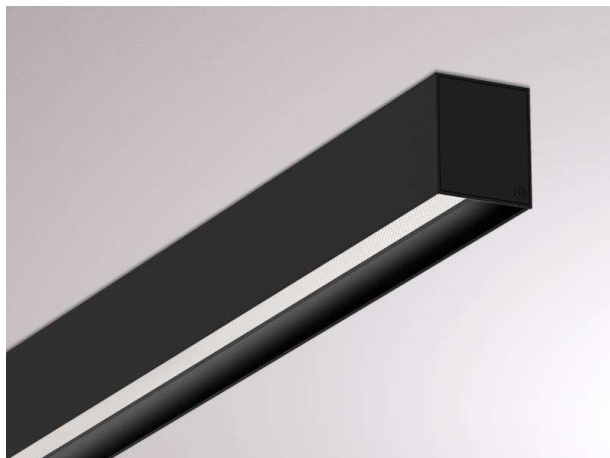

LOG OUT 2.1

728-102063214660

LOG OUT 2.1 BINA OFFICE SD DECKENAUFBAULEUCHTE aus stranggepresstem Aluminiumprofil, schwarz, ähnlich RAL 9005, Dekor schwarz, mikrop Prismatische PMMA-Abdeckung für ausgezeichnete Entblendung Lichtaustritt direkt, UGR <19, mit Betriebsgerät, Dimmbarkeit: nicht dimmbar, Durchgangsverdrahtung 3x1,5mm², IP20, ballwurfsicher nach DIN 18032

SKIZZE

TECHNISCHE DETAILS

Systemleistung [W]	68
Leuchtmittel	LED
Lichtstrom [lm]	5920
Lichtfarbe [K]	4000K
CRI	>80
UGR	<19
Optik	Mikroprismenabdeckung
Designer	INHOUSE
Betriebsgerät	mit Betriebsgerät
Dimmbarkeit	nicht dimmbar
Lichtaustritt	direkt
Spannung [V]	220-240V 50/60Hz
Durchgangsverdr.	3x1,5mm²
Material	stranggepresstem Aluminiumprofil
Länge [mm]	2255
Breite [mm]	76
Höhe [mm]	90
Schutzart [IP]	IP20
Schutzklasse	Schutzklasse I
Stoßfestigkeit	IK06
Nettogewicht [kg]	8,58
Farbe Leuchte	schwarz
RAL	9005
Farbe Dekor	schwarz
EAN-Nummer	9010506167535
Lebensdauer [h]	L80 B10 50 000
Energieeffizienzkl.	D
Anz Leuchten B16A	25