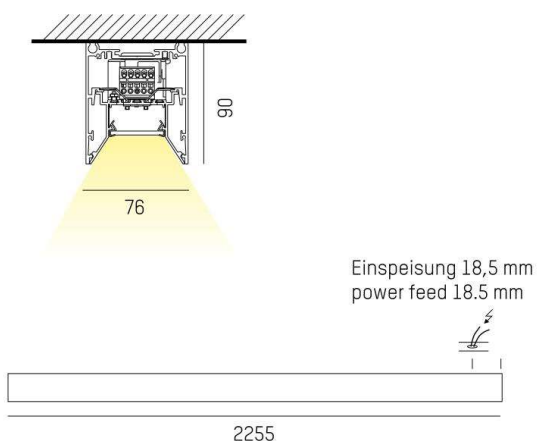

LOG OUT 2.1

728-102063214660

LOG OUT 2.1 BINA OFFICE SD LAMPADA A PLAFONE A SOFFITTO in alluminio pressofuso, nero, simile a RAL 9005, Decoro nero, coperchio microprismatico in PMMA per anti-abbagliamento emissione luminosa diretta, UGR <19, con alimentatore, dimmerabilità: non dimmerabile, cablaggio passante 3x1,5mm², IP20 a prova di impatto secondo norma DIN 18032

DISEGNO

DETTAGLI TECNICI

Potenza sistema [W]	68
tipo di lampadina	LED
flusso luminoso [lm]	5920
temperatura colore [K]	4000K
CRI	>80
UGR	<19
Ottica	diffusore microprismatico
Designer	INHOUSE
Alimentatore	con alimentatore
Dimmerabilità	non dimmerabile
area di emissione luce	diretta
classe di tensione [V]	220-240V 50/60Hz
cablaggio passante	3x1,5mm²
Materiale	alluminio pressofuso
lunghezza [mm]	2255
larghezza [mm]	76
altezza [mm]	90
classe di protezione [IP]	IP20
classe di protezione I	classe di protezione I
resistenza agli urti	IK06
peso netto [kg]	8,58
Colore lampada	nero
RAL	9005
Colore decoro	nero
cod.EAN	9010506167535
durata di vita [h]	L80 B10 50 000
cl. efficienza energ.	D
quantità lampade B16A	25

CURVA DISTRIBUZIONE LUCE

I valori indicati sono nominali. Tolleranza della potenza e del flusso luminoso +/- 10%. Tolleranza della temperatura colore: +/- 150 K. I valori sono riferiti ad una temperatura ambiente di 25°C, salvo diversa indicazione.