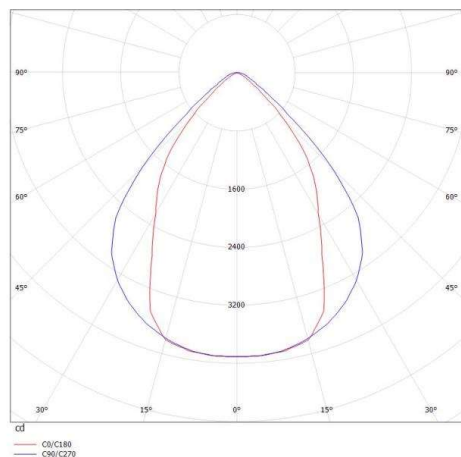

LOG OUT 2.1

728-102063214660

LOG OUT 2.1 BINA OFFICE SD LAMPADA A PLAFONE A SOFFITTO in alluminio pressofuso, nero, simile a RAL 9005, Decoro nero, coperchio microprismatico in PMMA per anti-abbagliamento emissione luminosa diretta, UGR <19, con alimentatore, dimmerabilità: non dimmerabile, cablaggio passante 3x1,5mm², IP20 a prova di impatto secondo norma DIN 18032

DISEGNO

DETTAGLI TECNICI

Potenza sistema [W]	68
tipo di lampadina	LED
flusso luminoso [lm]	5920
temperatura colore [K]	4000K
CRI	>80
UGR	<19
Ottica	diffusore microprismatico
Designer	INHOUSE
Alimentatore	con alimentatore
Dimmerabilità	non dimmerabile
area di emissione luce	diretta
classe di tensione [V]	220-240V 50/60Hz
cablaggio passante	3x1,5mm²
Materiale	alluminio pressofuso
lunghezza [mm]	2255
larghezza [mm]	76
altezza [mm]	90
classe di protezione [IP]	IP20
classe di protezione I	classe di protezione I
resistenza agli urti	IK06
peso netto [kg]	8,58
Colore lampada	nero
RAL	9005
Colore decoro	nero
cod.EAN	9010506167535
durata di vita [h]	L80 B10 50 000
cl. efficienza energ.	D
quantità lampade B16A	25

CURVA DISTRIBUZIONE LUCE

I valori indicati sono nominali. Tolleranza della potenza e del flusso luminoso +/- 10%. Tolleranza della temperatura colore: +/- 150 K. I valori sono riferiti ad una temperatura ambiente di 25°C, salvo diversa indicazione.