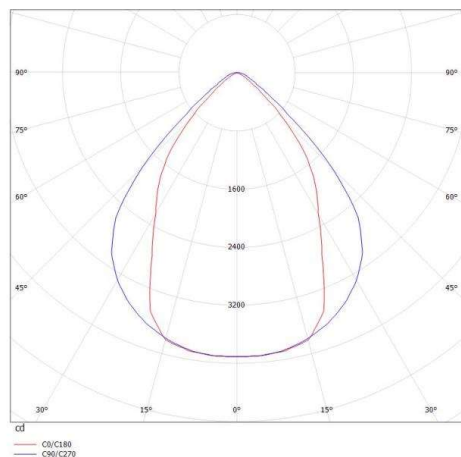

LOG OUT 2.1

728-10206321466d

LOG OUT 2.1 BINA OFFICE SD LAMPADA A PLAFONE A SOFFITTO in alluminio pressofuso, nero, simile a RAL 9005, Decoro nero, coperchio microprismatico in PMMA per anti-abbagliamento emissione luminosa diretta, UGR <19, con alimentatore, dimmerabilità: DALI, cablaggio passante 3x1,5mm<sup>2</sup> + 2x0,75mm<sup>2</sup>, IP20 a prova di impatto secondo norma DIN 18032

DISEGNO

DETTAGLI TECNICI

Potenza sistema [W]	68
tipo di lampadina	LED
flusso luminoso [lm]	5920
temperatura colore [K]	4000K
CRI	>80
UGR	<19
Ottica	diffusore microprismatico
Designer	INHOUSE
Alimentatore	con alimentatore
area di emissione luce	diretta
classe di tensione [V]	220-240V 50/60Hz
cablaggio passante	3x1,5mm <sup>2</sup> + 2x0,75mm <sup>2</sup>
Materiale	alluminio pressofuso
lunghezza [mm]	2255
larghezza [mm]	76
altezza [mm]	90
classe di protezione [IP]	IP20
classe di protezione I	classe di protezione I
resistenza agli urti	IK06
peso netto [kg]	8,66
Colore lampada	nero
RAL	9005
Colore decoro	nero
cod.EAN	9010506167528
durata di vita [h]	L80 B10 50 000
cl. efficienza energ.	D
quantità lampade B16A	25

CURVA DISTRIBUZIONE LUCE

I valori indicati sono nominali. Tolleranza della potenza e del flusso luminoso +/- 10%. Tolleranza della temperatura colore: +/- 150 K. I valori sono riferiti ad una temperatura ambiente di 25°C, salvo diversa indicazione.