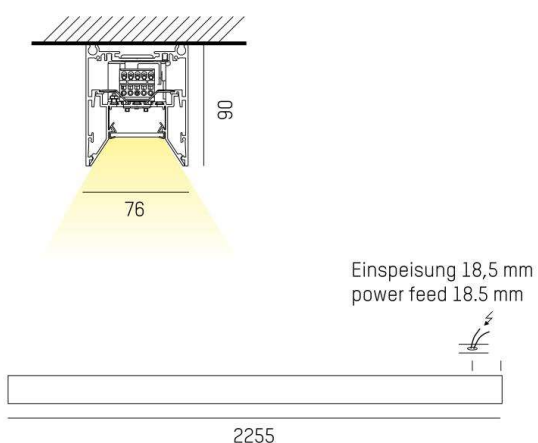

LOG OUT 2.1

728-10206321466d

LOG OUT 2.1 BINA OFFICE SD LAMPADA A PLAFONE A SOFFITTO in alluminio pressofuso, nero, simile a RAL 9005, Decoro nero, coperchio microprismatico in PMMA per anti-abbagliamento emissione luminosa diretta, UGR <19, con alimentatore, dimmerabilità: DALI, cablaggio passante 3x1,5mm<sup>2</sup> + 2x0,75mm<sup>2</sup>, IP20 a prova di impatto secondo norma DIN 18032

DISEGNO

DETTAGLI TECNICI

Potenza sistema [W]	68
tipo di lampadina	LED
flusso luminoso [lm]	5920
temperatura colore [K]	4000K
CRI	>80
UGR	<19
Ottica	diffusore microprismatico
Designer	INHOUSE
Alimentatore	con alimentatore
area di emissione luce	diretta
classe di tensione [V]	220-240V 50/60Hz
cablaggio passante	3x1,5mm <sup>2</sup> + 2x0,75mm <sup>2</sup>
Materiale	alluminio pressofuso
lunghezza [mm]	2255
larghezza [mm]	76
altezza [mm]	90
classe di protezione [IP]	IP20
classe di protezione I	classe di protezione I
resistenza agli urti	IK06
peso netto [kg]	8,66
Colore lampada	nero
RAL	9005
Colore decoro	nero
cod.EAN	9010506167528
durata di vita [h]	L80 B10 50 000
cl. efficienza energ.	D
quantità lampade B16A	25

CURVA DISTRIBUZIONE LUCE

I valori indicati sono nominali. Tolleranza della potenza e del flusso luminoso +/- 10%. Tolleranza della temperatura colore: +/- 150 K. I valori sono riferiti ad una temperatura ambiente di 25°C, salvo diversa indicazione.