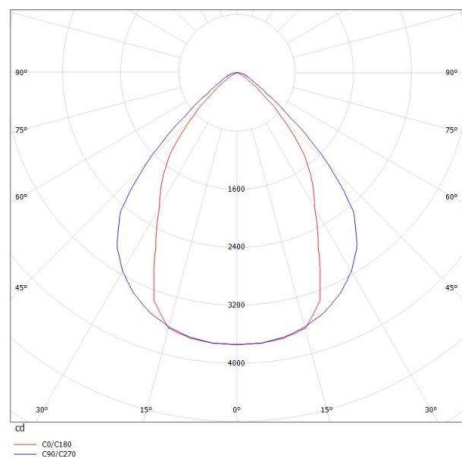

LOG OUT 2.1

728-102063219660

LOG OUT 2.1 BINA OFFICE SD DECKENAUFBAULEUCHTE aus stranggepresstem Aluminiumprofil, schwarz, ähnlich RAL 9005, Dekor schwarz, mikrop Prismatische PMMA-Abdeckung für ausgezeichnete Entblendung Lichtaustritt direkt, UGR <19, mit Betriebsgerät, Dimmbarkeit: nicht dimmbar, Durchgangsverdrahtung 3x1,5mm², IP20, ballwurfsicher nach DIN 18032

SKIZZE

TECHNISCHE DETAILS

Systemleistung [W]	68
Leuchtmittel	LED
Lichtstrom [lm]	5660
Lichtfarbe [K]	3000K
CRI	>80
UGR	<19
Optik	Mikroprismenabdeckung
Designer	INHOUSE
Betriebsgerät	mit Betriebsgerät
Dimmbarkeit	nicht dimmbar
Lichtaustritt	direkt
Spannung [V]	220-240V 50/60Hz
Durchgangsverdr.	3x1,5mm²
Material	stranggepresstem Aluminiumprofil
Länge [mm]	2255
Breite [mm]	76
Höhe [mm]	90
Schutzart [IP]	IP20
Schutzklasse	Schutzklasse I
Stoßfestigkeit	IK06
Nettogewicht [kg]	8,58
Farbe Leuchte	schwarz
RAL	9005
Farbe Dekor	schwarz
EAN-Nummer	9010506167597
Lebensdauer [h]	L80 B10 50 000
Energieeffizienzkl.	D
Anz Leuchten B16A	25

LICHTVERTEILUNGSKURVE

Die Werte sind Bemessungswerte. Leistung und Lichtstrom unterliegen initial einer Toleranz von +/- 10%. Toleranz der Farbtemperatur: +/- 150 K. Die Werte gelten wenn nicht anders angegeben für eine Umgebungstemperatur von 25°C.