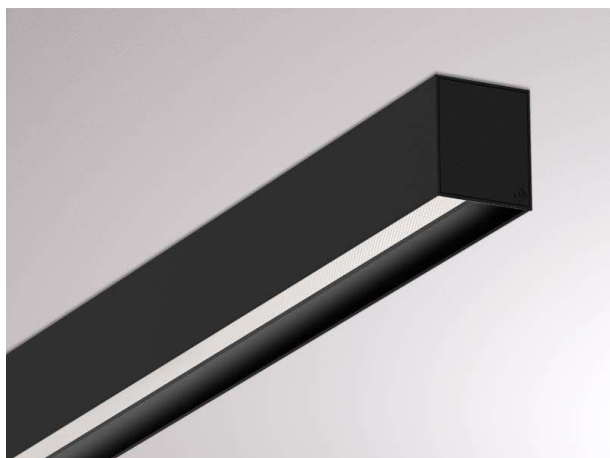

LOG OUT 2.1

728-102063219660

LOG OUT 2.1 BINA OFFICE SD DECKENAUFBAULEUCHTE aus stranggepresstem Aluminiumprofil, schwarz, ähnlich RAL 9005, Dekor schwarz, mikrop Prismatische PMMA-Abdeckung für ausgezeichnete Entblendung Lichtaustritt direkt, UGR <19, mit Betriebsgerät, Dimmbarkeit: nicht dimmbar, Durchgangsverdrahtung 3x1,5mm², IP20, ballwurfsicher nach DIN 18032

SKIZZE

TECHNISCHE DETAILS

Systemleistung [W]	68
Leuchtmittel	LED
Lichtstrom [lm]	5660
Lichtfarbe [K]	3000K
CRI	>80
UGR	<19
Optik	Mikroprismenabdeckung
Designer	INHOUSE
Betriebsgerät	mit Betriebsgerät
Dimmbarkeit	nicht dimmbar
Lichtaustritt	direkt
Spannung [V]	220-240V 50/60Hz
Durchgangsverdr.	3x1,5mm²
Material	stranggepresstem Aluminiumprofil
Länge [mm]	2255
Breite [mm]	76
Höhe [mm]	90
Schutzart [IP]	IP20
Schutzklasse	Schutzklasse I
Stoßfestigkeit	IK06
Nettogewicht [kg]	8,58
Farbe Leuchte	schwarz
RAL	9005
Farbe Dekor	schwarz
EAN-Nummer	9010506167597
Lebensdauer [h]	L80 B10 50 000
Energieeffizienzkl.	D
Anz Leuchten B16A	25