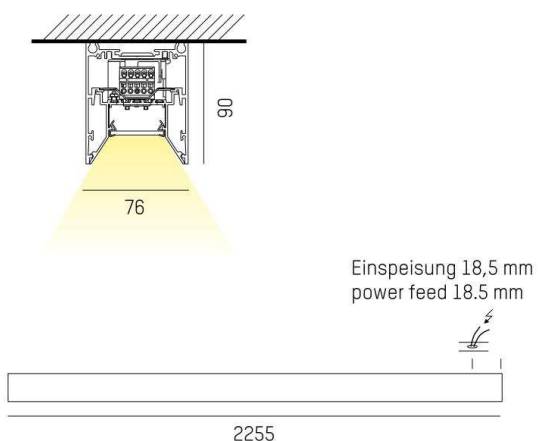

LOG OUT 2.1

728-102063219660

LOG OUT 2.1 BINA OFFICE SD DECKENAUFBAULEUCHTE aus stranggepresstem Aluminiumprofil, schwarz, ähnlich RAL 9005, Dekor schwarz, mikrop Prismatische PMMA-Abdeckung für ausgezeichnete Entblendung Lichtaustritt direkt, UGR <19, mit Betriebsgerät, Dimmbarkeit: nicht dimmbar, Durchgangsverdrahtung 3x1,5mm², IP20, ballwurfsicher nach DIN 18032

SKIZZE

TECHNISCHE DETAILS

Systemleistung [W]	68
Leuchtmittel	LED
Lichtstrom [lm]	5660
Lichtfarbe [K]	3000K
CRI	>80
UGR	<19
Optik	Mikroprismenabdeckung
Designer	INHOUSE
Betriebsgerät	mit Betriebsgerät
Dimmbarkeit	nicht dimmbar
Lichtaustritt	direkt
Spannung [V]	220-240V 50/60Hz
Durchgangsverdr.	3x1,5mm²
Material	stranggepresstem Aluminiumprofil
Länge [mm]	2255
Breite [mm]	76
Höhe [mm]	90
Schutzart [IP]	IP20
Schutzklasse	Schutzklasse I
Stoßfestigkeit	IK06
Nettogewicht [kg]	8,58
Farbe Leuchte	schwarz
RAL	9005
Farbe Dekor	schwarz
EAN-Nummer	9010506167597
Lebensdauer [h]	L80 B10 50 000
Energieeffizienzkl.	D
Anz Leuchten B16A	25

LICHTVERTEILUNGSKURVE

Die Werte sind Bemessungswerte. Leistung und Lichtstrom unterliegen initial einer Toleranz von +/- 10%. Toleranz der Farbtemperatur: +/- 150 K. Die Werte gelten wenn nicht anders angegeben für eine Umgebungstemperatur von 25°C.