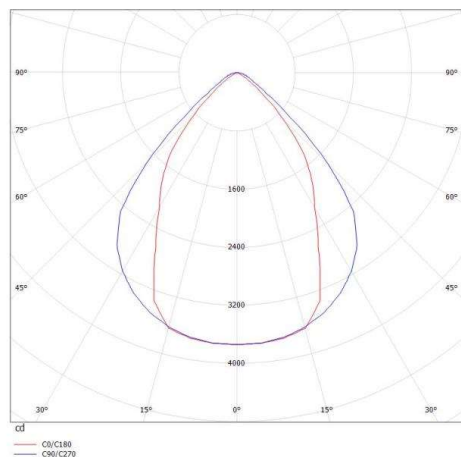

LOG OUT 2.1

728-102063219660

LOG OUT 2.1 BINA OFFICE SD LAMPADA A PLAFONE A SOFFITTO in alluminio pressofuso, nero, simile a RAL 9005, Decoro nero, coperchio microprismatico in PMMA per anti-abbagliamento emissione luminosa diretta, UGR <19, con alimentatore, dimmerabilità: non dimmerabile, cablaggio passante 3x1,5mm², IP20 a prova di impatto secondo norma DIN 18032

DISEGNO

DETTAGLI TECNICI

Potenza sistema [W]	68
tipo di lampadina	LED
flusso luminoso [lm]	5660
temperatura colore [K]	3000K
CRI	>80
UGR	<19
Ottica	diffusore microprismatico
Designer	INHOUSE
Alimentatore	con alimentatore
Dimmerabilità	non dimmerabile
area di emissione luce	diretta
classe di tensione [V]	220-240V 50/60Hz
cablaggio passante	3x1,5mm ²
Materiale	alluminio pressofuso
lunghezza [mm]	2255
larghezza [mm]	76
altezza [mm]	90
classe di protezione [IP]	IP20
classe di protezione	classe di protezione I
resistenza agli urti	IK06
peso netto [kg]	8,58
Colore lampada	nero
RAL	9005
Colore decoro	nero
cod.EAN	9010506167597
durata di vita [h]	L80 B10 50 000
cl. efficienza energ.	D
quantità lampade B16A	25

CURVA DISTRIBUZIONE LUCE

I valori indicati sono nominali. Tolleranza della potenza e del flusso luminoso +/- 10%. Tolleranza della temperatura colore: +/- 150 K. I valori sono riferiti ad una temperatura ambiente di 25°C, salvo diversa indicazione.