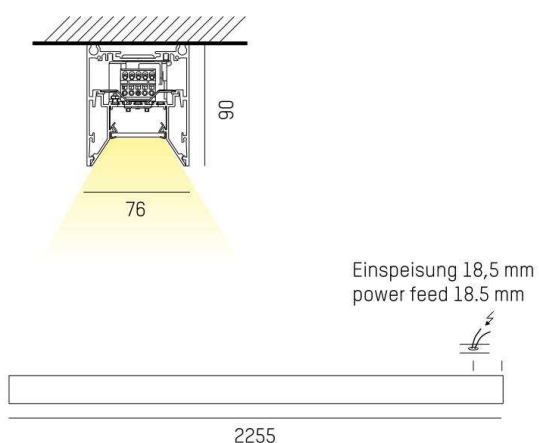

LOG OUT 2.1

728-102063219660

LOG OUT 2.1 BINA OFFICE SD LAMPADA A PLAFONE A SOFFITTO in alluminio pressofuso, nero, simile a RAL 9005, Decoro nero, coperchio microprismatico in PMMA per anti-abbagliamento emissione luminosa diretta, UGR <19, con alimentatore, dimmerabilità: non dimmerabile, cablaggio passante 3x1,5mm², IP20 a prova di impatto secondo norma DIN 18032

DISEGNO

DETTAGLI TECNICI

Potenza sistema [W]	68
tipo di lampadina	LED
flusso luminoso [lm]	5660
temperatura colore [K]	3000K
CRI	>80
UGR	<19
Ottica	diffusore microprismatico
Designer	INHOUSE
Alimentatore	con alimentatore
Dimmerabilità	non dimmerabile
area di emissione luce	diretta
classe di tensione [V]	220-240V 50/60Hz
cablaggio passante	3x1,5mm ²
Materiale	alluminio pressofuso
lunghezza [mm]	2255
larghezza [mm]	76
altezza [mm]	90
classe di protezione [IP]	IP20
classe di protezione	classe di protezione I
resistenza agli urti	IK06
peso netto [kg]	8,58
Colore lampada	nero
RAL	9005
Colore decoro	nero
cod.EAN	9010506167597
durata di vita [h]	L80 B10 50 000
cl. efficienza energ.	D
quantità lampade B16A	25

CURVA DISTRIBUZIONE LUCE

I valori indicati sono nominali. Tolleranza della potenza e del flusso luminoso +/- 10%. Tolleranza della temperatura colore: +/- 150 K. I valori sono riferiti ad una temperatura ambiente di 25°C, salvo diversa indicazione.