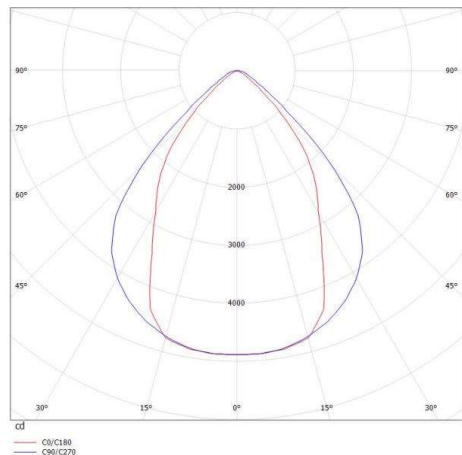

LOG OUT 2.1

728-102073214660

LOG OUT 2.1 BINA OFFICE SD DECKENAUFBAULEUCHTE aus stranggepresstem Aluminiumprofil, schwarz, ähnlich RAL 9005, Dekor schwarz, mikrop Prismatische PMMA-Abdeckung für ausgezeichnete Entblendung Lichtaustritt direkt, UGR <19, mit Betriebsgerät, Dimmbarkeit: nicht dimmbar, Durchgangsverdrahtung 3x1,5mm², IP20, ballwurfsicher nach DIN 18032

SKIZZE

TECHNISCHE DETAILS

Systemleistung [W]	82
Leuchtmittel	LED
Lichtstrom [lm]	7400
Lichtfarbe [K]	4000K
CRI	>80
UGR	<19
Optik	Mikroprismenabdeckung
Designer	INHOUSE
Betriebsgerät	mit Betriebsgerät
Dimmbarkeit	nicht dimmbar
Lichtaustritt	direkt
Spannung [V]	220-240V 50/60Hz
Durchgangsverdr.	3x1,5mm²
Material	stranggepresstem Aluminiumprofil
Länge [mm]	2816
Breite [mm]	76
Höhe [mm]	90
Schutzart [IP]	IP20
Schutzklasse	Schutzklasse I
Stoßfestigkeit	IK06
Nettogewicht [kg]	10,43
Farbe Leuchte	schwarz
RAL	9005
Farbe Dekor	schwarz
EAN-Nummer	9010506167719
Lebensdauer [h]	L80 B10 50 000
Energieeffizienzkl.	D
Anz Leuchten B16A	25

LICHTVERTEILUNGSKURVE

Die Werte sind Bemessungswerte. Leistung und Lichtstrom unterliegen initial einer Toleranz von +/- 10%. Toleranz der Farbtemperatur: +/- 150 K. Die Werte gelten wenn nicht anders angegeben für eine Umgebungstemperatur von 25°C.