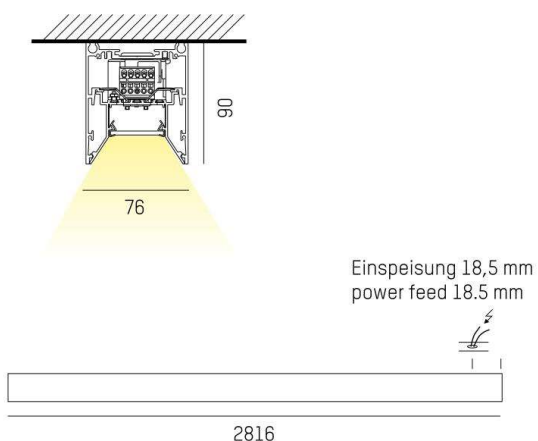

LOG OUT 2.1

728-102073214660

LOG OUT 2.1 BINA OFFICE SD DECKENAUFBAULEUCHTE aus stranggepresstem Aluminiumprofil, schwarz, ähnlich RAL 9005, Dekor schwarz, mikrop Prismatische PMMA-Abdeckung für ausgezeichnete Entblendung Lichtaustritt direkt, UGR <19, mit Betriebsgerät, Dimmbarkeit: nicht dimmbar, Durchgangsverdrahtung 3x1,5mm², IP20, ballwurfsicher nach DIN 18032

SKIZZE

TECHNISCHE DETAILS

Systemleistung [W]	82
Leuchtmittel	LED
Lichtstrom [lm]	7400
Lichtfarbe [K]	4000K
CRI	>80
UGR	<19
Optik	Mikroprismenabdeckung
Designer	INHOUSE
Betriebsgerät	mit Betriebsgerät
Dimmbarkeit	nicht dimmbar
Lichtaustritt	direkt
Spannung [V]	220-240V 50/60Hz
Durchgangsverdr.	3x1,5mm²
Material	stranggepresstem Aluminiumprofil
Länge [mm]	2816
Breite [mm]	76
Höhe [mm]	90
Schutzart [IP]	IP20
Schutzklasse	Schutzklasse I
Stoßfestigkeit	IK06
Nettogewicht [kg]	10,43
Farbe Leuchte	schwarz
RAL	9005
Farbe Dekor	schwarz
EAN-Nummer	9010506167719
Lebensdauer [h]	L80 B10 50 000
Energieeffizienzkl.	D
Anz Leuchten B16A	25

LICHTVERTEILUNGSKURVE

Die Werte sind Bemessungswerte. Leistung und Lichtstrom unterliegen initial einer Toleranz von +/- 10%. Toleranz der Farbtemperatur: +/- 150 K. Die Werte gelten wenn nicht anders angegeben für eine Umgebungstemperatur von 25°C.