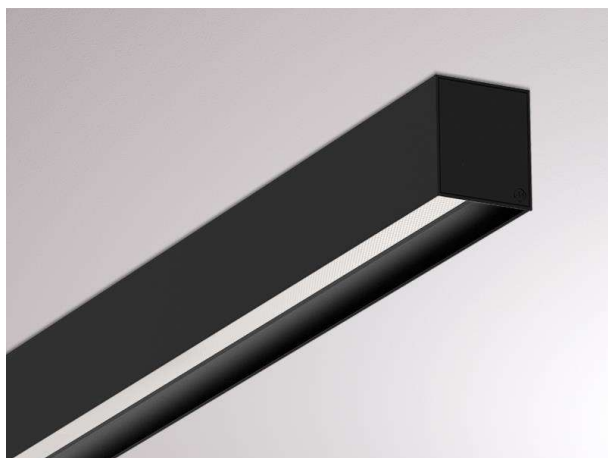

LOG OUT 2.1

728-102083214660

LOG OUT 2.1 BINA OFFICE SD LAMPADA A PLAFONE A SOFFITTO in alluminio pressofuso, nero, simile a RAL 9005, Decoro nero, coperchio microprismatico in PMMA per anti-abbagliamento emissione luminosa diretta, UGR <19, con alimentatore, dimmerabilità: non dimmerabile, cablaggio passante 3x1,5mm², IP20 a prova di impatto secondo norma DIN 18032

DISEGNO

DETTAGLI TECNICI

Potenza sistema [W]	102
tipo di lampadina	LED
flusso luminoso [lm]	8880
temperatura colore [K]	4000K
CRI	>80
UGR	<19
Ottica	diffusore microprismatico
Designer	INHOUSE
Alimentatore	con alimentatore
Dimmerabilità	non dimmerabile
area di emissione luce	diretta
classe di tensione [V]	220-240V 50/60Hz
cablaggio passante	3x1,5mm ²
Materiale	alluminio pressofuso
lunghezza [mm]	3379
larghezza [mm]	76
altezza [mm]	90
classe di protezione [IP]	IP20
classe di protezione	classe di protezione I
resistenza agli urti	IK06
peso netto [kg]	12,83
Colore lampada	nero
RAL	9005
Colore decoro	nero
cod.EAN	9010506167894
durata di vita [h]	L80 B10 50 000
cl. efficienza energ.	D
quantità lampade B16A	16