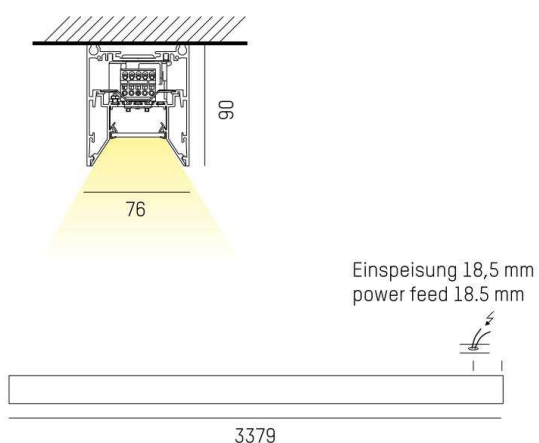

LOG OUT 2.1

728-102083214660

LOG OUT 2.1 BINA OFFICE SD LAMPADA A PLAFONE A SOFFITTO in alluminio pressofuso, nero, simile a RAL 9005, Decoro nero, coperchio microprismatico in PMMA per anti-abbagliamento emissione luminosa diretta, UGR <19, con alimentatore, dimmerabilità: non dimmerabile, cablaggio passante 3x1,5mm², IP20 a prova di impatto secondo norma DIN 18032

DISEGNO

DETTAGLI TECNICI

Potenza sistema [W]	102
tipo di lampadina	LED
flusso luminoso [lm]	8880
temperatura colore [K]	4000K
CRI	>80
UGR	<19
Ottica	diffusore microprismatico
Designer	INHOUSE
Alimentatore	con alimentatore
Dimmerabilità	non dimmerabile
area di emissione luce	diretta
classe di tensione [V]	220-240V 50/60Hz
cablaggio passante	3x1,5mm ²
Materiale	alluminio pressofuso
lunghezza [mm]	3379
larghezza [mm]	76
altezza [mm]	90
classe di protezione [IP]	IP20
classe di protezione	classe di protezione I
resistenza agli urti	IK06
peso netto [kg]	12,83
Colore lampada	nero
RAL	9005
Colore decoro	nero
cod.EAN	9010506167894
durata di vita [h]	L80 B10 50 000
cl. efficienza energ.	D
quantità lampade B16A	16

CURVA DISTRIBUZIONE LUCE

I valori indicati sono nominali. Tolleranza della potenza e del flusso luminoso +/- 10%. Tolleranza della temperatura colore: +/- 150 K. I valori sono riferiti ad una temperatura ambiente di 25°C, salvo diversa indicazione.