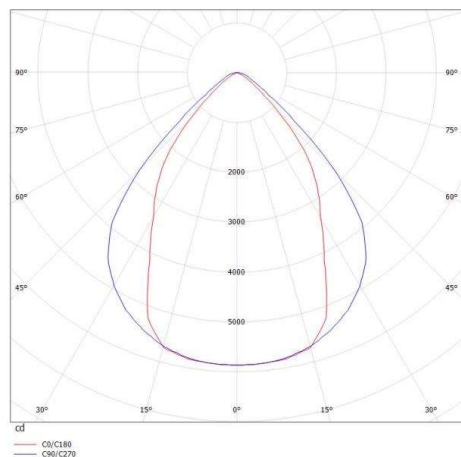

LOG OUT 2.1

728-102083214660

LOG OUT 2.1 BINA OFFICE SD LAMPADA A PLAFONE A SOFFITTO in alluminio pressofuso, nero, simile a RAL 9005, Decoro nero, coperchio microprismatico in PMMA per anti-abbagliamento emissione luminosa diretta, UGR <19, con alimentatore, dimmerabilità: non dimmerabile, cablaggio passante 3x1,5mm², IP20 a prova di impatto secondo norma DIN 18032

DISEGNO

DETTAGLI TECNICI

Potenza sistema [W]	102
tipo di lampadina	LED
flusso luminoso [lm]	8880
temperatura colore [K]	4000K
CRI	>80
UGR	<19
Ottica	diffusore microprismatico
Designer	INHOUSE
Alimentatore	con alimentatore
Dimmerabilità	non dimmerabile
area di emissione luce	diretta
classe di tensione [V]	220-240V 50/60Hz
cablaggio passante	3x1,5mm ²
Materiale	alluminio pressofuso
lunghezza [mm]	3379
larghezza [mm]	76
altezza [mm]	90
classe di protezione [IP]	IP20
classe di protezione	classe di protezione I
resistenza agli urti	IK06
peso netto [kg]	12,83
Colore lampada	nero
RAL	9005
Colore decoro	nero
cod.EAN	9010506167894
durata di vita [h]	L80 B10 50 000
cl. efficienza energ.	D
quantità lampade B16A	16

CURVA DISTRIBUZIONE LUCE

I valori indicati sono nominali. Tolleranza della potenza e del flusso luminoso +/- 10%. Tolleranza della temperatura colore: +/- 150 K. I valori sono riferiti ad una temperatura ambiente di 25°C, salvo diversa indicazione.