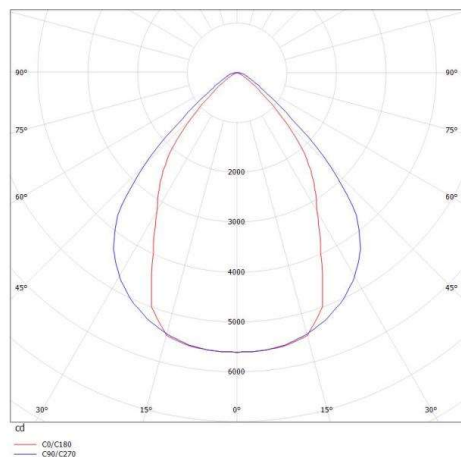

LOG OUT 2.1

728-102083219560

LOG OUT 2.1 BINA OFFICE SD DECKENAUFBAULEUCHE aus stranggepresstem Aluminiumprofil, weiß, ähnlich RAL 9016, Dekor schwarz, mikrop Prismatische PMMA-Abdeckung für ausgezeichnete Entblendung Lichtaustritt direkt, UGR <19, mit Betriebsgerät, Dimmbarkeit: nicht dimmbar, Durchgangsverdrahtung 3x1,5mm², IP20, ballwurfsicher nach DIN 18032

SKIZZE

TECHNISCHE DETAILS

Systemleistung [W]	102
Leuchtmittel	LED
Lichtstrom [lm]	8490
Lichtfarbe [K]	3000K
CRI	>80
UGR	<19
Optik	Mikroprismenabdeckung
Designer	INHOUSE
Betriebsgerät	mit Betriebsgerät
Dimmbarkeit	nicht dimmbar
Lichtaustritt	direkt
Spannung [V]	220-240V 50/60Hz
Durchgangsverdr.	3x1,5mm²
Material	stranggepresstem Aluminiumprofil
Länge [mm]	3379
Breite [mm]	76
Höhe [mm]	90
Schutzart [IP]	IP20
Schutzklasse	Schutzklasse I
Stoßfestigkeit	IK06
Nettogewicht [kg]	12,83
Farbe Leuchte	weiß
RAL	9016
Farbe Dekor	schwarz
EAN-Nummer	9010506167931
Lebensdauer [h]	L80 B10 50 000
Energieeffizienzkl.	D
Anz Leuchten B16A	16

LICHTVERTEILUNGSKURVE

Die Werte sind Bemessungswerte. Leistung und Lichtstrom unterliegen initial einer Toleranz von +/- 10%. Toleranz der Farbtemperatur: +/- 150 K. Die Werte gelten wenn nicht anders angegeben für eine Umgebungstemperatur von 25°C.