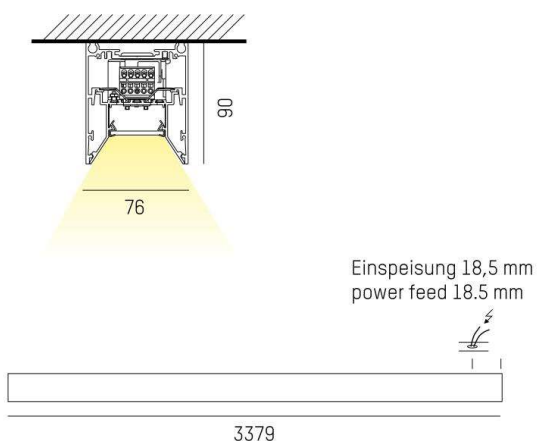

LOG OUT 2.1

728-102083219560

LOG OUT 2.1 BINA OFFICE SD DECKENAUFBAULEUCHE aus stranggepresstem Aluminiumprofil, weiß, ähnlich RAL 9016, Dekor schwarz, mikrop Prismatische PMMA-Abdeckung für ausgezeichnete Entblendung Lichtaustritt direkt, UGR <19, mit Betriebsgerät, Dimmbarkeit: nicht dimmbar, Durchgangsverdrahtung 3x1,5mm², IP20, ballwurfsicher nach DIN 18032

SKIZZE

TECHNISCHE DETAILS

Systemleistung [W]	102
Leuchtmittel	LED
Lichtstrom [lm]	8490
Lichtfarbe [K]	3000K
CRI	>80
UGR	<19
Optik	Mikroprismenabdeckung
Designer	INHOUSE
Betriebsgerät	mit Betriebsgerät
Dimmbarkeit	nicht dimmbar
Lichtaustritt	direkt
Spannung [V]	220-240V 50/60Hz
Durchgangsverdr.	3x1,5mm²
Material	stranggepresstem Aluminiumprofil
Länge [mm]	3379
Breite [mm]	76
Höhe [mm]	90
Schutzart [IP]	IP20
Schutzklasse	Schutzklasse I
Stoßfestigkeit	IK06
Nettogewicht [kg]	12,83
Farbe Leuchte	weiß
RAL	9016
Farbe Dekor	schwarz
EAN-Nummer	9010506167931
Lebensdauer [h]	L80 B10 50 000
Energieeffizienzkl.	D
Anz Leuchten B16A	16

LICHTVERTEILUNGSKURVE

Die Werte sind Bemessungswerte. Leistung und Lichtstrom unterliegen initial einer Toleranz von +/- 10%. Toleranz der Farbtemperatur: +/- 150 K. Die Werte gelten wenn nicht anders angegeben für eine Umgebungstemperatur von 25°C.