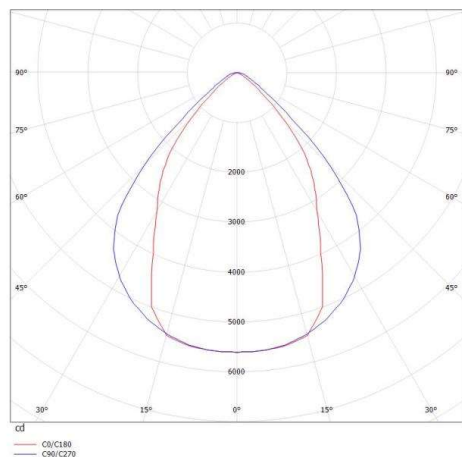

LOG OUT 2.1

728-102083219660

LOG OUT 2.1 BINA OFFICE SD DECKENAUFBAULEUCHTE aus stranggepresstem Aluminiumprofil, schwarz, ähnlich RAL 9005, Dekor schwarz, mikrop Prismatische PMMA-Abdeckung für ausgezeichnete Entblendung Lichtaustritt direkt, UGR <19, mit Betriebsgerät, Dimmbarkeit: nicht dimmbar, Durchgangsverdrahtung 3x1,5mm², IP20, ballwurfsicher nach DIN 18032

SKIZZE

TECHNISCHE DETAILS

Systemleistung [W]	102
Leuchtmittel	LED
Lichtstrom [lm]	8490
Lichtfarbe [K]	3000K
CRI	>80
UGR	<19
Optik	Mikroprismenabdeckung
Designer	INHOUSE
Betriebsgerät	mit Betriebsgerät
Dimmbarkeit	nicht dimmbar
Lichtaustritt	direkt
Spannung [V]	220-240V 50/60Hz
Durchgangsverdr.	3x1,5mm²
Material	stranggepresstem Aluminiumprofil
Länge [mm]	3379
Breite [mm]	76
Höhe [mm]	90
Schutzart [IP]	IP20
Schutzklasse	Schutzklasse I
Stoßfestigkeit	IK06
Nettogewicht [kg]	12,83
Farbe Leuchte	schwarz
RAL	9005
Farbe Dekor	schwarz
EAN-Nummer	9010506167955
Lebensdauer [h]	L80 B10 50 000
Energieeffizienzkl.	D
Anz Leuchten B16A	16

LICHTVERTEILUNGSKURVE

Die Werte sind Bemessungswerte. Leistung und Lichtstrom unterliegen initial einer Toleranz von +/- 10%. Toleranz der Farbtemperatur: +/- 150 K. Die Werte gelten wenn nicht anders angegeben für eine Umgebungstemperatur von 25°C.