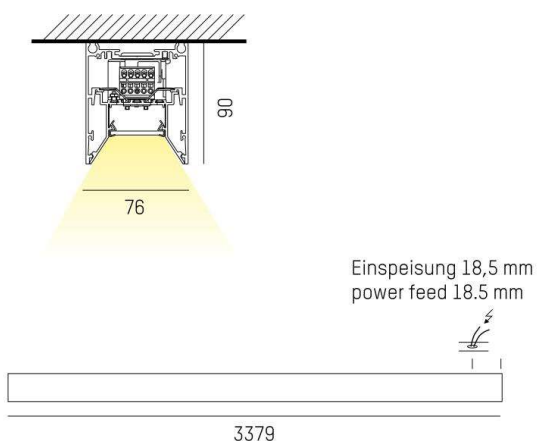

LOG OUT 2.1

728-102083219660

LOG OUT 2.1 BINA OFFICE SD DECKENAUFBAULEUCHTE aus stranggepresstem Aluminiumprofil, schwarz, ähnlich RAL 9005, Dekor schwarz, mikrop Prismatische PMMA-Abdeckung für ausgezeichnete Entblendung Lichtaustritt direkt, UGR <19, mit Betriebsgerät, Dimmbarkeit: nicht dimmbar, Durchgangsverdrahtung 3x1,5mm², IP20, ballwurfsicher nach DIN 18032

SKIZZE

TECHNISCHE DETAILS

Systemleistung [W]	102
Leuchtmittel	LED
Lichtstrom [lm]	8490
Lichtfarbe [K]	3000K
CRI	>80
UGR	<19
Optik	Mikroprismenabdeckung
Designer	INHOUSE
Betriebsgerät	mit Betriebsgerät
Dimmbarkeit	nicht dimmbar
Lichtaustritt	direkt
Spannung [V]	220-240V 50/60Hz
Durchgangsverdr.	3x1,5mm²
Material	stranggepresstem Aluminiumprofil
Länge [mm]	3379
Breite [mm]	76
Höhe [mm]	90
Schutzart [IP]	IP20
Schutzklasse	Schutzklasse I
Stoßfestigkeit	IK06
Nettogewicht [kg]	12,83
Farbe Leuchte	schwarz
RAL	9005
Farbe Dekor	schwarz
EAN-Nummer	9010506167955
Lebensdauer [h]	L80 B10 50 000
Energieeffizienzkl.	D
Anz Leuchten B16A	16

LICHTVERTEILUNGSKURVE

Die Werte sind Bemessungswerte. Leistung und Lichtstrom unterliegen initial einer Toleranz von +/- 10%. Toleranz der Farbtemperatur: +/- 150 K. Die Werte gelten wenn nicht anders angegeben für eine Umgebungstemperatur von 25°C.