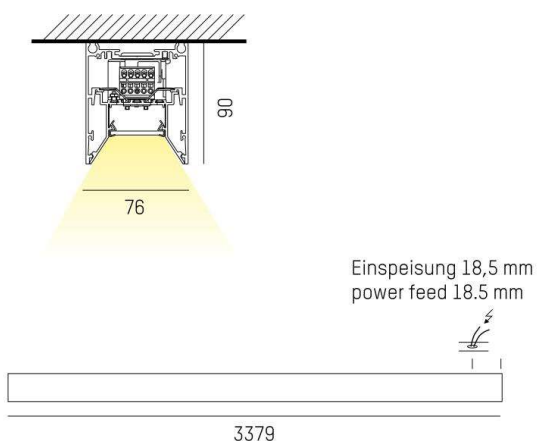

LOG OUT 2.1

728-10208321966d

LOG OUT 2.1 BINA OFFICE SD DECKENAUFBAULEUCHE aus stranggepresstem Aluminiumprofil, schwarz, ähnlich RAL 9005, Dekor schwarz, mikrop Prismatische PMMA-Abdeckung für ausgezeichnete Entblendung Lichtaustritt direkt, UGR <19, mit Betriebsgerät, Dimmbarkeit: DALI, Durchgangsverdrahtung 3x1,5mm² + 2x0,75mm², IP20, ballwurfsicher nach DIN 18032

SKIZZE

TECHNISCHE DETAILS

Systemleistung [W]	102
Leuchtmittel	LED
Lichtstrom [lm]	8490
Lichtfarbe [K]	3000K
CRI	>80
UGR	<19
Optik	Mikroprismenabdeckung
Designer	INHOUSE
Betriebsgerät	mit Betriebsgerät
Dimmbarkeit	DALI
Lichtaustritt	direkt
Spannung [V]	220-240V 50/60Hz
Durchgangsverdr.	3x1,5mm² + 2x0,75mm²
Material	stranggepresstem Aluminiumprofil
Länge [mm]	3379
Breite [mm]	76
Höhe [mm]	90
Schutzart [IP]	IP20
Schutzklasse	Schutzklasse I
Stoßfestigkeit	IK06
Nettogewicht [kg]	12,96
Farbe Leuchte	schwarz
RAL	9005
Farbe Dekor	schwarz
EAN-Nummer	9010506167948
Lebensdauer [h]	L80 B10 50 000
Energieeffizienzkl.	D
Anz Leuchten B16A	16

LICHTVERTEILUNGSKURVE

Die Werte sind Bemessungswerte. Leistung und Lichtstrom unterliegen initial einer Toleranz von +/- 10%. Toleranz der Farbtemperatur: +/- 150 K. Die Werte gelten wenn nicht anders angegeben für eine Umgebungstemperatur von 25°C.