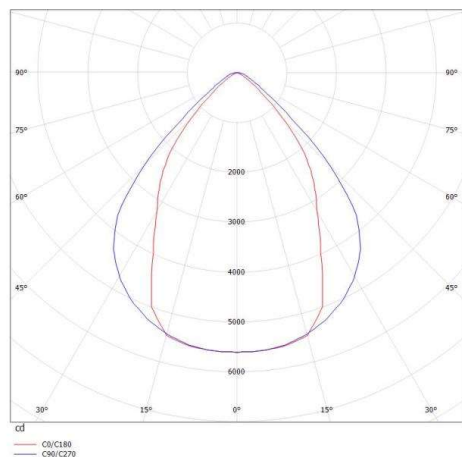

LOG OUT 2.1

728-10208321966d

LOG OUT 2.1 BINA OFFICE SD DECKENAUFBAULEUCHE aus stranggepresstem Aluminiumprofil, schwarz, ähnlich RAL 9005, Dekor schwarz, mikrop Prismatische PMMA-Abdeckung für ausgezeichnete Entblendung Lichtaustritt direkt, UGR <19, mit Betriebsgerät, Dimmbarkeit: DALI, Durchgangsverdrahtung 3x1,5mm² + 2x0,75mm², IP20, ballwurfsicher nach DIN 18032

SKIZZE

TECHNISCHE DETAILS

Systemleistung [W]	102
Leuchtmittel	LED
Lichtstrom [lm]	8490
Lichtfarbe [K]	3000K
CRI	>80
UGR	<19
Optik	Mikroprismenabdeckung
Designer	INHOUSE
Betriebsgerät	mit Betriebsgerät
Dimmbarkeit	DALI
Lichtaustritt	direkt
Spannung [V]	220-240V 50/60Hz
Durchgangsverdr.	3x1,5mm² + 2x0,75mm²
Material	stranggepresstem Aluminiumprofil
Länge [mm]	3379
Breite [mm]	76
Höhe [mm]	90
Schutzart [IP]	IP20
Schutzklasse	Schutzklasse I
Stoßfestigkeit	IK06
Nettogewicht [kg]	12,96
Farbe Leuchte	schwarz
RAL	9005
Farbe Dekor	schwarz
EAN-Nummer	9010506167948
Lebensdauer [h]	L80 B10 50 000
Energieeffizienzkl.	D
Anz Leuchten B16A	16

LICHTVERTEILUNGSKURVE

Die Werte sind Bemessungswerte. Leistung und Lichtstrom unterliegen initial einer Toleranz von +/- 10%. Toleranz der Farbtemperatur: +/- 150 K. Die Werte gelten wenn nicht anders angegeben für eine Umgebungstemperatur von 25°C.