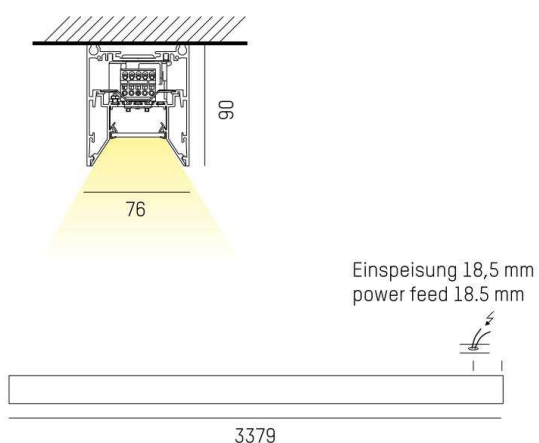

LOG OUT 2.1

728-10208321966d

LOG OUT 2.1 BINA OFFICE SD LAMPADA A PLAFONE A SOFFITTO in alluminio pressofuso, nero, simile a RAL 9005, Decoro nero, coperchio microprismatico in PMMA per anti-abbagliamento emissione luminosa diretta, UGR <19, con alimentatore, dimmerabilità: DALI, cablaggio passante 3x1,5mm² + 2x0,75mm², IP20 a prova di impatto secondo norma DIN 18032

DISEGNO

DETTAGLI TECNICI

Potenza sistema [W]	102
tipo di lampadina	LED
flusso luminoso [lm]	8490
temperatura colore [K]	3000K
CRI	>80
UGR	<19
Ottica	diffusore microprismatico
Designer	INHOUSE
Alimentatore	con alimentatore
area di emissione luce	diretta
classe di tensione [V]	220-240V 50/60Hz
cablaggio passante	3x1,5mm ² + 2x0,75mm ²
Materiale	alluminio pressofuso
lunghezza [mm]	3379
larghezza [mm]	76
altezza [mm]	90
classe di protezione [IP]	IP20
classe di protezione I	classe di protezione I
resistenza agli urti	IK06
peso netto [kg]	12,96
Colore lampada	nero
RAL	9005
Colore decoro	nero
cod.EAN	9010506167948
durata di vita [h]	L80 B10 50 000
cl. efficienza energ.	D
quantità lampade B16A	16

CURVA DISTRIBUZIONE LUCE

I valori indicati sono nominali. Tolleranza della potenza e del flusso luminoso +/- 10%. Tolleranza della temperatura colore: +/- 150 K. I valori sono riferiti ad una temperatura ambiente di 25°C, salvo diversa indicazione.