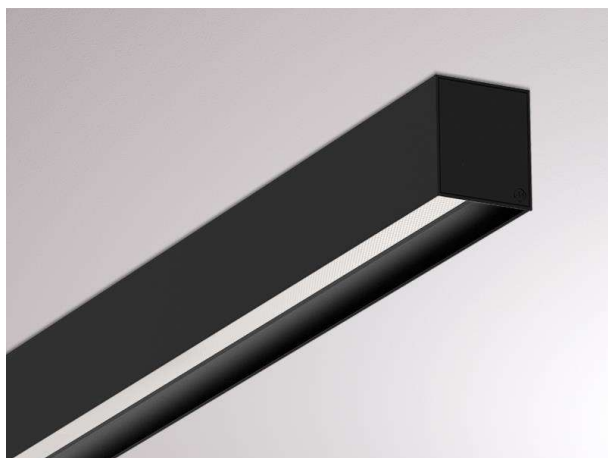

LOG OUT 2.1

728-10208321966d

LOG OUT 2.1 BINA OFFICE SD LAMPADA A PLAFONE A SOFFITTO in alluminio pressofuso, nero, simile a RAL 9005, Decoro nero, coperchio microprismatico in PMMA per anti-abbagliamento emissione luminosa diretta, UGR <19, con alimentatore, dimmerabilità: DALI, cablaggio passante 3x1,5mm² + 2x0,75mm², IP20 a prova di impatto secondo norma DIN 18032

DISEGNO

DETTAGLI TECNICI

Potenza sistema [W]	102
tipo di lampadina	LED
flusso luminoso [lm]	8490
temperatura colore [K]	3000K
CRI	>80
UGR	<19
Ottica	diffusore microprismatico
Designer	INHOUSE
Alimentatore	con alimentatore
area di emissione luce	diretta
classe di tensione [V]	220-240V 50/60Hz
cablaggio passante	3x1,5mm ² + 2x0,75mm ²
Materiale	alluminio pressofuso
lunghezza [mm]	3379
larghezza [mm]	76
altezza [mm]	90
classe di protezione [IP]	IP20
classe di protezione I	classe di protezione I
resistenza agli urti	IK06
peso netto [kg]	12,96
Colore lampada	nero
RAL	9005
Colore decoro	nero
cod.EAN	9010506167948
durata di vita [h]	L80 B10 50 000
cl. efficienza energ.	D
quantità lampade B16A	16