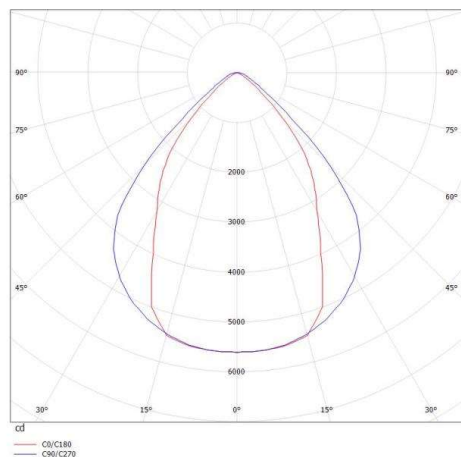

LOG OUT 2.1

728-10208321966d

LOG OUT 2.1 BINA OFFICE SD LAMPADA A PLAFONE A SOFFITTO in alluminio pressofuso, nero, simile a RAL 9005, Decoro nero, coperchio microprismatico in PMMA per anti-abbagliamento emissione luminosa diretta, UGR <19, con alimentatore, dimmerabilità: DALI, cablaggio passante 3x1,5mm² + 2x0,75mm², IP20 a prova di impatto secondo norma DIN 18032

DISEGNO

DETTAGLI TECNICI

Potenza sistema [W]	102
tipo di lampadina	LED
flusso luminoso [lm]	8490
temperatura colore [K]	3000K
CRI	>80
UGR	<19
Ottica	diffusore microprismatico
Designer	INHOUSE
Alimentatore	con alimentatore
area di emissione luce	diretta
classe di tensione [V]	220-240V 50/60Hz
cablaggio passante	3x1,5mm ² + 2x0,75mm ²
Materiale	alluminio pressofuso
lunghezza [mm]	3379
larghezza [mm]	76
altezza [mm]	90
classe di protezione [IP]	IP20
classe di protezione I	classe di protezione I
resistenza agli urti	IK06
peso netto [kg]	12,96
Colore lampada	nero
RAL	9005
Colore decoro	nero
cod.EAN	9010506167948
durata di vita [h]	L80 B10 50 000
cl. efficienza energ.	D
quantità lampade B16A	16

CURVA DISTRIBUZIONE LUCE

I valori indicati sono nominali. Tolleranza della potenza e del flusso luminoso +/- 10%. Tolleranza della temperatura colore: +/- 150 K. I valori sono riferiti ad una temperatura ambiente di 25°C, salvo diversa indicazione.