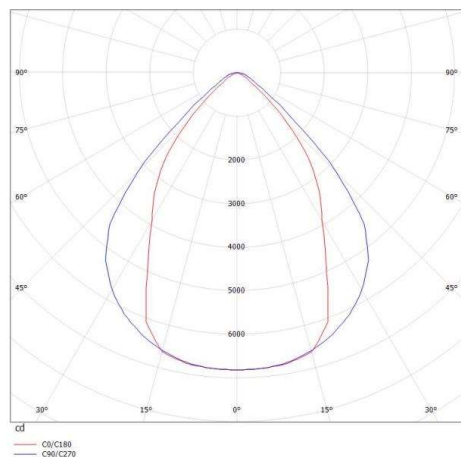

LOG OUT 2.1

728-102093213560

LOG OUT 2.1 BINA OFFICE SD DECKENAUFBAULEUCHE aus stranggepresstem Aluminiumprofil, weiß, ähnlich RAL 9016, Dekor schwarz, mikrop Prismatische PMMA-Abdeckung für ausgezeichnete Entblendung Lichtaustritt direkt, UGR <19, mit Betriebsgerät, Dimmbarkeit: nicht dimmbar, Durchgangsverdrahtung 3x1,5mm², IP20, ballwurfsicher nach DIN 18032

SKIZZE

TECHNISCHE DETAILS

Systemleistung [W]	123
Leuchtmittel	LED
Lichtstrom [lm]	10320
Lichtfarbe [K]	2700K
CRI	>80
UGR	<19
Optik	Mikroprismenabdeckung
Designer	INHOUSE
Betriebsgerät	mit Betriebsgerät
Dimmbarkeit	nicht dimmbar
Lichtaustritt	direkt
Spannung [V]	220-240V 50/60Hz
Durchgangsverdr.	3x1,5mm²
Material	stranggepresstem Aluminiumprofil
Länge [mm]	4220
Breite [mm]	76
Höhe [mm]	90
Schutzart [IP]	IP20
Schutzklasse	Schutzklasse I
Stoßfestigkeit	IK06
Nettogewicht [kg]	15,60
Farbe Leuchte	weiß
RAL	9016
Farbe Dekor	schwarz
EAN-Nummer	9010506167993
Lebensdauer [h]	L80 B10 50 000
Energieeffizienzkl.	D
Anz Leuchten B16A	16

LICHTVERTEILUNGSKURVE

Die Werte sind Bemessungswerte. Leistung und Lichtstrom unterliegen initial einer Toleranz von +/- 10%. Toleranz der Farbtemperatur: +/- 150 K. Die Werte gelten wenn nicht anders angegeben für eine Umgebungstemperatur von 25°C.