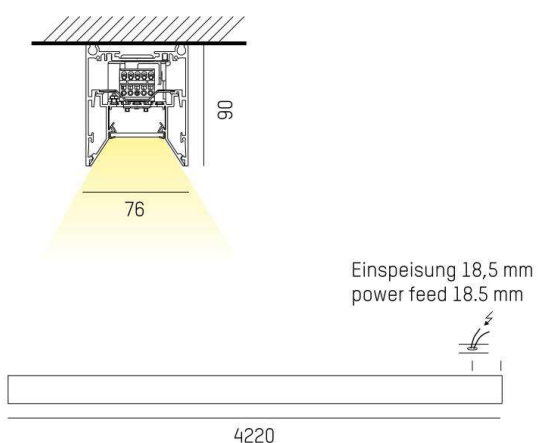

LOG OUT 2.1

728-102093213560

LOG OUT 2.1 BINA OFFICE SD DECKENAUFBAULEUCHE aus stranggepresstem Aluminiumprofil, weiß, ähnlich RAL 9016, Dekor schwarz, mikrop Prismatische PMMA-Abdeckung für ausgezeichnete Entblendung Lichtaustritt direkt, UGR <19, mit Betriebsgerät, Dimmbarkeit: nicht dimmbar, Durchgangsverdrahtung 3x1,5mm², IP20, ballwurfsicher nach DIN 18032

SKIZZE

TECHNISCHE DETAILS

Systemleistung [W]	123
Leuchtmittel	LED
Lichtstrom [lm]	10320
Lichtfarbe [K]	2700K
CRI	>80
UGR	<19
Optik	Mikroprismenabdeckung
Designer	INHOUSE
Betriebsgerät	mit Betriebsgerät
Dimmbarkeit	nicht dimmbar
Lichtaustritt	direkt
Spannung [V]	220-240V 50/60Hz
Durchgangsverdr.	3x1,5mm²
Material	stranggepresstem Aluminiumprofil
Länge [mm]	4220
Breite [mm]	76
Höhe [mm]	90
Schutzart [IP]	IP20
Schutzklasse	Schutzklasse I
Stoßfestigkeit	IK06
Nettogewicht [kg]	15,60
Farbe Leuchte	weiß
RAL	9016
Farbe Dekor	schwarz
EAN-Nummer	9010506167993
Lebensdauer [h]	L80 B10 50 000
Energieeffizienzkl.	D
Anz Leuchten B16A	16

LICHTVERTEILUNGSKURVE

Die Werte sind Bemessungswerte. Leistung und Lichtstrom unterliegen initial einer Toleranz von +/- 10%. Toleranz der Farbtemperatur: +/- 150 K. Die Werte gelten wenn nicht anders angegeben für eine Umgebungstemperatur von 25°C.