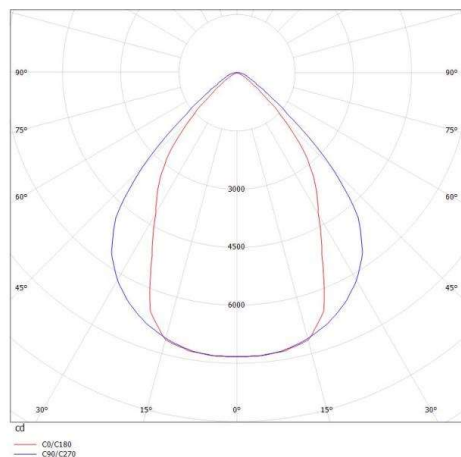

LOG OUT 2.1

728-10209321466d

LOG OUT 2.1 BINA OFFICE SD DECKENAUFBAULEUCHTE aus stranggepresstem Aluminiumprofil, schwarz, ähnlich RAL 9005, Dekor schwarz, mikroprismatische PMMA-Abdeckung für ausgezeichnete Entblendung Lichtaustritt direkt, UGR <19, mit Betriebsgerät, Dimmbarkeit: DALI, Durchgangsverdrahtung 3x1,5mm² + 2x0,75mm², IP20, ballwurfsicher nach DIN 18032

SKIZZE

TECHNISCHE DETAILS

Systemleistung [W]	123
Leuchtmittel	LED
Lichtstrom [lm]	11100
Lichtfarbe [K]	4000K
CRI	>80
UGR	<19
Optik	Mikroprismenabdeckung
Designer	INHOUSE
Betriebsgerät	mit Betriebsgerät
Dimmbarkeit	DALI
Lichtaustritt	direkt
Spannung [V]	220-240V 50/60Hz
Durchgangsverdr.	3x1,5mm ² + 2x0,75mm ²
Material	stranggepresstem Aluminiumprofil
Länge [mm]	4220
Breite [mm]	76
Höhe [mm]	90
Schutzart [IP]	IP20
Schutzklasse	Schutzklasse I
Stoßfestigkeit	IK06
Nettogewicht [kg]	15,74
Farbe Leuchte	schwarz
RAL	9005
Farbe Dekor	schwarz
EAN-Nummer	9010506168068
Lebensdauer [h]	L80 B10 50 000
Energieeffizienzkl.	D
Anz Leuchten B16A	16

LICHTVERTEILUNGSKURVE

Die Werte sind Bemessungswerte. Leistung und Lichtstrom unterliegen initial einer Toleranz von +/- 10%. Toleranz der Farbtemperatur: +/- 150 K. Die Werte gelten wenn nicht anders angegeben für eine Umgebungstemperatur von 25°C.