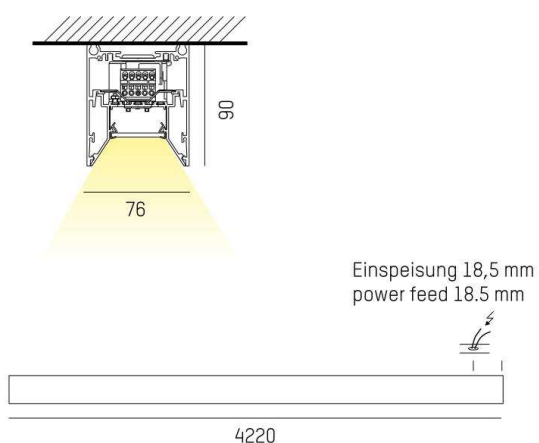

LOG OUT 2.1

728-10209321466d

LOG OUT 2.1 BINA OFFICE SD DECKENAUFBAULEUCHTE aus stranggepresstem Aluminiumprofil, schwarz, ähnlich RAL 9005, Dekor schwarz, mikroprismatische PMMA-Abdeckung für ausgezeichnete Entblendung Lichtaustritt direkt, UGR <19, mit Betriebsgerät, Dimmbarkeit: DALI, Durchgangsverdrahtung 3x1,5mm² + 2x0,75mm², IP20, ballwurfsicher nach DIN 18032

SKIZZE

TECHNISCHE DETAILS

Systemleistung [W]	123
Leuchtmittel	LED
Lichtstrom [lm]	11100
Lichtfarbe [K]	4000K
CRI	>80
UGR	<19
Optik	Mikroprismenabdeckung
Designer	INHOUSE
Betriebsgerät	mit Betriebsgerät
Dimmbarkeit	DALI
Lichtaustritt	direkt
Spannung [V]	220-240V 50/60Hz
Durchgangsverdr.	3x1,5mm ² + 2x0,75mm ²
Material	stranggepresstem Aluminiumprofil
Länge [mm]	4220
Breite [mm]	76
Höhe [mm]	90
Schutzart [IP]	IP20
Schutzklasse	Schutzklasse I
Stoßfestigkeit	IK06
Nettogewicht [kg]	15,74
Farbe Leuchte	schwarz
RAL	9005
Farbe Dekor	schwarz
EAN-Nummer	9010506168068
Lebensdauer [h]	L80 B10 50 000
Energieeffizienzkl.	D
Anz Leuchten B16A	16

LICHTVERTEILUNGSKURVE

Die Werte sind Bemessungswerte. Leistung und Lichtstrom unterliegen initial einer Toleranz von +/- 10%. Toleranz der Farbtemperatur: +/- 150 K. Die Werte gelten wenn nicht anders angegeben für eine Umgebungstemperatur von 25°C.