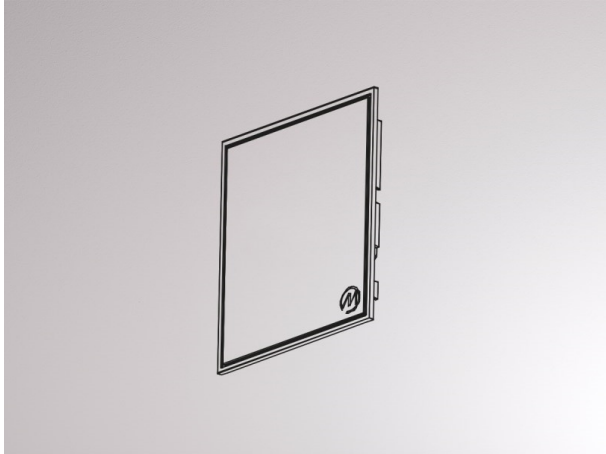

**LOG 2.1. SYSTEM**

**728-192000000500**

weiß pulverbeschichtet, inkl. Erdungs-SET & Schrauben. Keine Schrauben an der Sichtfläche sichtbar!

**SKIZZE**

**TECHNISCHE DETAILS**

Designer	INHOUSE
Dimmbarkeit	nicht dimmbar
Material	Aluminium
Breite [mm]	76
Höhe [mm]	90
Schutzart [IP]	IP20
Nettogewicht [kg]	0,08
Farbe Leuchte	weiß
RAL	9016
EAN-Nummer	9010506138146