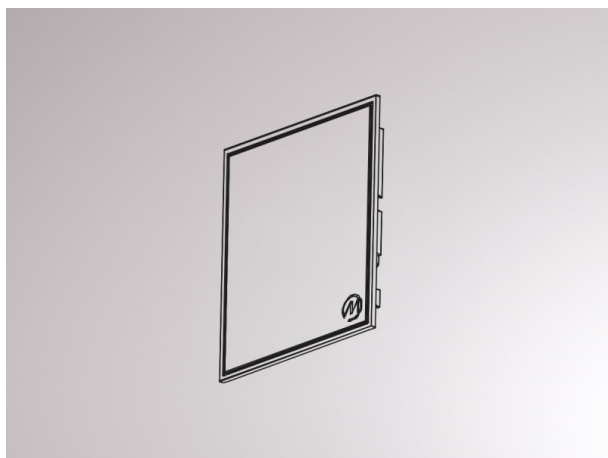

LOG 2.1. SYSTEM

728-192000000800

natur-eloxiert, inkl. Erdungs-SET & Schrauben. Keine Schrauben an der Sichtfläche sichtbar!

SKIZZE

TECHNISCHE DETAILS

Designer	INHOUSE
Dimmbarkeit	nicht dimmbar
Breite [mm]	76
Höhe [mm]	90
Schutzart [IP]	IP20
Nettogewicht [kg]	1,31
Farbe Leuchte	natur eloxiert
EAN-Nummer	9010506138160