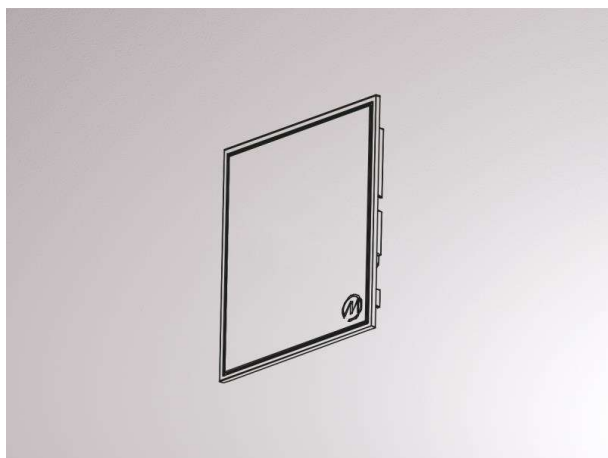

LOG OUT 2 1

728-19200000800

natur-eloxiert, inkl. Erdungs-SET & Schrauben. Keine Schrauben an der Sichtfläche sichtbar!

SKIZZE

TECHNISCHE DETAILS

Designer	INHOUSE
Breite [mm]	76
Höhe [mm]	90
Nettogewicht [kg]	1,31
Farbe Leuchte	natur eloxiert
EAN-Nummer	9010506138160