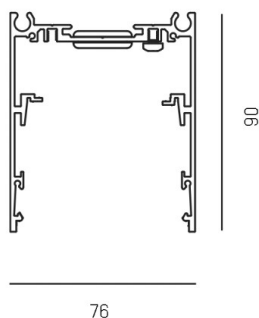

## LOG 2.1. SYSTEM

728-195010000500

LOG 2.1 SYSTEM PROFIL SD PROFILÉ EN SAILLIE en profilé d'aluminium extrudé, blanc, RAL 9016, gradation: non dimmable, IP20

## ILLUSTRATION

## DONNÉES TECHNIQUES

Gradation	non dimmable
Matériel	profilé d'aluminium extrudé
Longueur [mm]	4500
Largeur [mm]	76
Hauteur [mm]	90
Indice de protection [IP]	IP20
Poids net [kg]	8,55
Couleur luminaire	blanc
RAL	9016
N° EAN	9010506147308