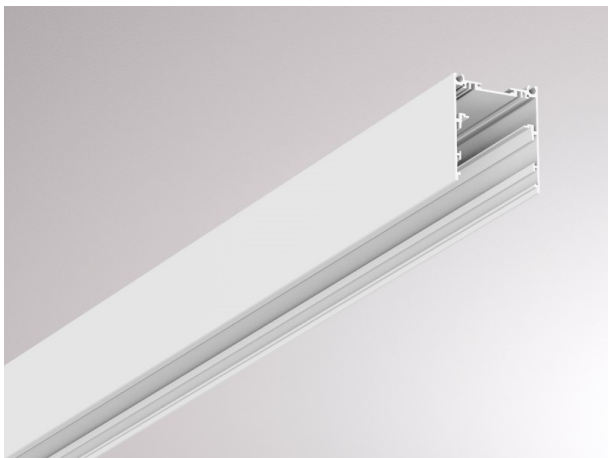

## LOG 2.1. SYSTEM

728-195010000500

LOG 2.1 SYSTEM PROFIL SD PROFILÉ EN SAILLIE en profilé d'aluminium extrudé, blanc, RAL 9016, gradation: non dimmable, IP20

## ILLUSTRATION

## DONNÉES TECHNIQUES

Gradation	non dimmable
Matériel	profilé d'aluminium extrudé
Longueur [mm]	4500
Largeur [mm]	76
Hauteur [mm]	90
Indice de protection [IP]	IP20
Poids net [kg]	8,55
Couleur luminaire	blanc
RAL	9016
N° EAN	9010506147308