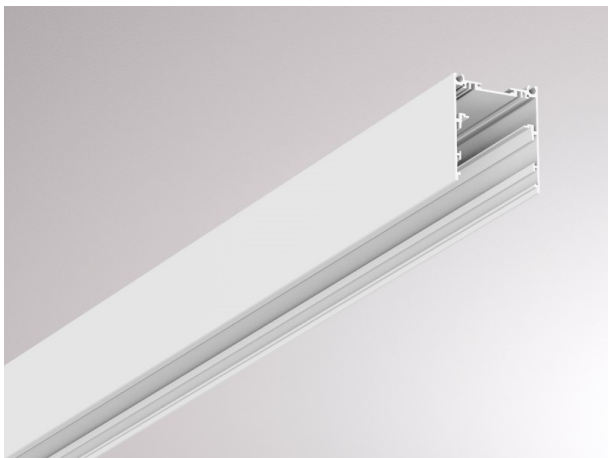

LOG 2.1. SYSTEM

728-195010000500

LOG 2.1 SYSTEM PROFIL SD PROFILO DA PARETE/SOFFITTO in alluminio pressofuso, bianco, simile a RAL 9016, dimmerabilità: non dimmerabile, IP20

DISEGNO

DETTAGLI TECNICI

Designer	INHOUSE
Dimmerabilità	non dimmerabile
Materiale	alluminio pressofuso
lunghezza [mm]	4500
larghezza [mm]	76
altezza [mm]	90
classe di protezione(IP)	IP20
peso netto [kg]	8,55
Colore lampada	bianco
RAL	9016
cod.EAN	9010506147308