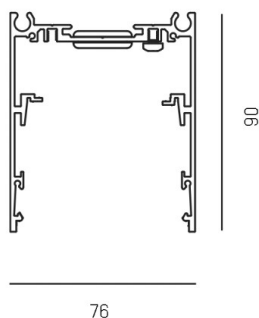

LOG 2.1. SYSTEM

728-195010000500

LOG 2.1 SYSTEM PROFIL SD PROFILO DA PARETE/SOFFITTO in alluminio pressofuso, bianco, simile a RAL 9016, dimmerabilità: non dimmerabile, IP20

DISEGNO

DETTAGLI TECNICI

Designer	INHOUSE
Dimmerabilità	non dimmerabile
Materiale	alluminio pressofuso
lunghezza [mm]	4500
larghezza [mm]	76
altezza [mm]	90
classe di protezione(IP)	IP20
peso netto [kg]	8,55
Colore lampada	bianco
RAL	9016
cod.EAN	9010506147308

CURVA DISTRIBUZIONE LUCE

I valori indicati sono nominali. Tolleranza della potenza e del flusso luminoso +/- 10%. Tolleranza della temperatura colore: +/- 150 K. I valori sono riferiti ad una temperatura ambiente di 25°C, salvo diversa indicazione.