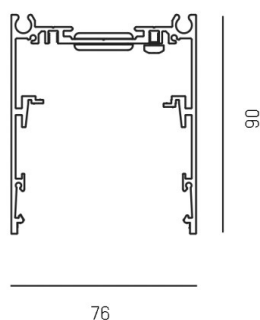

LOG 2.1. SYSTEM

728-195010000600

LOG 2.1 SYSTEM PROFIL SD PROFILÉ EN SAILLIE en profilé d'aluminium extrudé, noir, RAL 9005, gradation: non dimmable, IP20

ILLUSTRATION

DONNÉES TECHNIQUES

Gradation	non dimmable
Matériel	profilé d'aluminium extrudé
Longueur [mm]	4500
Largeur [mm]	76
Hauteur [mm]	90
Indice de protection [IP]	IP20
Poids net [kg]	8,55
Couleur luminaire	noir
RAL	9005
N° EAN	9010506147315

COURBE PHOTOMÉTRIQUE

Les valeurs indiquées sont des valeurs assignées. La puissance et le flux lumineux sous soumis à une tolérance d'environ 10 %. Tolérance de la température de couleur : +/- 150 K. Sauf indication contraire, les valeurs s'appliquent à une température ambiante de 25 °C.