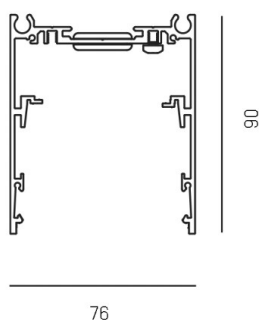

LOG 2.1. SYSTEM

728-195010000600

LOG 2.1 SYSTEM PROFIL SD PROFILO DA PARETE/SOFFITTO in alluminio pressofuso, nero, simile a RAL 9005, dimmerabilità: non dimmerabile, IP20

DISEGNO

DETTAGLI TECNICI

Designer	INHOUSE
Dimmerabilità	non dimmerabile
Materiale	alluminio pressofuso
lunghezza [mm]	4500
larghezza [mm]	76
altezza [mm]	90
classe di protezione(IP)	IP20
peso netto [kg]	8,55
Colore lampada	nero
RAL	9005
cod.EAN	9010506147315

CURVA DISTRIBUZIONE LUCE

I valori indicati sono nominali. Tolleranza della potenza e del flusso luminoso +/- 10%. Tolleranza della temperatura colore: +/- 150 K. I valori sono riferiti ad una temperatura ambiente di 25°C, salvo diversa indicazione.