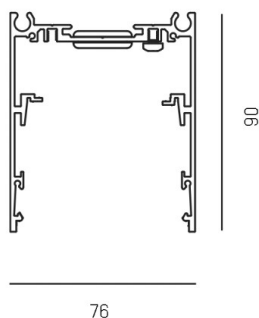

## LOG 2.1. SYSTEM

728-195010000800

LOG 2.1 SYSTEM PROFIL SD PROFILÉ EN SAILLIE en profilé d'aluminium extrudé, nature anodisé, gradation: non dimmable, IP20

## ILLUSTRATION

## DONNÉES TECHNIQUES

|                           |                             |
|---------------------------|-----------------------------|
| Gradation                 | non dimmable                |
| Matériel                  | profilé d'aluminium extrudé |
| Longueur [mm]             | 4500                        |
| Largeur [mm]              | 76                          |
| Hauteur [mm]              | 90                          |
| Indice de protection [IP] | IP20                        |
| Poids net [kg]            | 8,55                        |
| Couleur luminaire         | nature anodisé              |
| N° EAN                    | 9010506147322               |