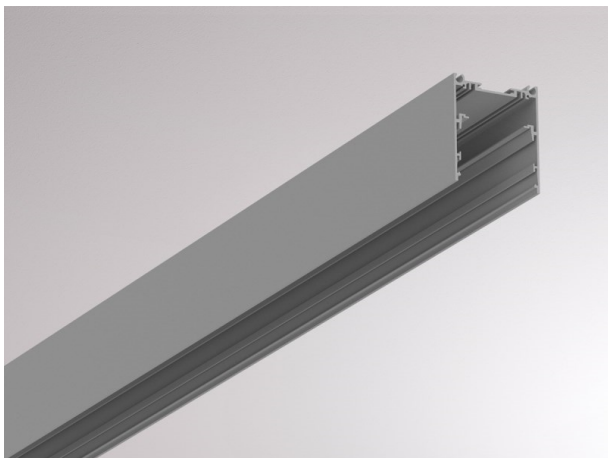

## LOG 2.1. SYSTEM

728-195010000800

LOG 2.1 SYSTEM PROFIL SD PROFILÉ EN SAILLIE en profilé d'aluminium extrudé, nature anodisé, gradation: non dimmable, IP20

## ILLUSTRATION

## DONNÉES TECHNIQUES

|                           |                             |
|---------------------------|-----------------------------|
| Gradation                 | non dimmable                |
| Matériel                  | profilé d'aluminium extrudé |
| Longueur [mm]             | 4500                        |
| Largeur [mm]              | 76                          |
| Hauteur [mm]              | 90                          |
| Indice de protection [IP] | IP20                        |
| Poids net [kg]            | 8,55                        |
| Couleur luminaire         | nature anodisé              |
| N° EAN                    | 9010506147322               |