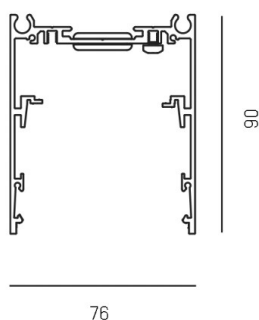

LOG 2.1. SYSTEM

728-195010000800

LOG 2.1 SYSTEM PROFIL SD PROFILO DA PARETE/SOFFITTO in alluminio pressofuso, anodizzato naturale, dimmerabilità: non dimmerabile, IP20

DISEGNO

DETTAGLI TECNICI

Designer	INHOUSE
Dimmerabilità	non dimmerabile
Materiale	alluminio pressofuso
lunghezza [mm]	4500
larghezza [mm]	76
altezza [mm]	90
classe di protezione(IP)	IP20
peso netto [kg]	8,55
Colore lampada	anodizzato naturale
cod.EAN	9010506147322

CURVA DISTRIBUZIONE LUCE

I valori indicati sono nominali. Tolleranza della potenza e del flusso luminoso +/- 10%. Tolleranza della temperatura colore: +/- 150 K. I valori sono riferiti ad una temperatura ambiente di 25°C, salvo diversa indicazione.