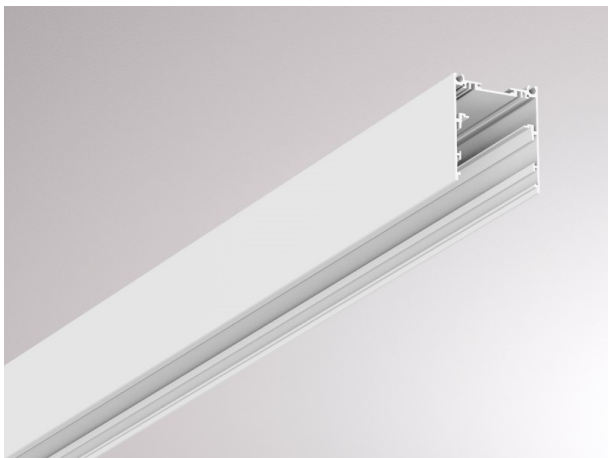

LOG 2.1. SYSTEM

728-195100000500

LOG 2.1 SYSTEM PROFIL SD PROFILÉ EN SAILLIE en profilé d'aluminium extrudé, blanc, RAL 9016, gradation: non dimmable, IP20

ILLUSTRATION

DONNÉES TECHNIQUES

Gradation	non dimmable
Matériel	profilé d'aluminium extrudé
Longueur [mm]	2250
Largeur [mm]	76
Hauteur [mm]	90
Indice de protection [IP]	IP20
Poids net [kg]	4,28
Couleur luminaire	blanc
RAL	9016
N° EAN	9010506414745