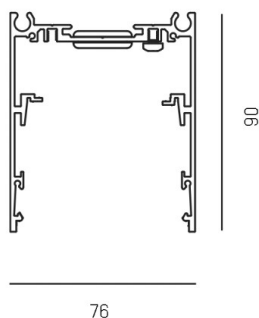

LOG 2.1. SYSTEM

728-195100000500

LOG 2.1 SYSTEM PROFIL SD PROFILÉ EN SAILLIE en profilé d'aluminium extrudé, blanc, RAL 9016, gradation: non dimmable, IP20

ILLUSTRATION

DONNÉES TECHNIQUES

Gradation	non dimmable
Matériel	profilé d'aluminium extrudé
Longueur [mm]	2250
Largeur [mm]	76
Hauteur [mm]	90
Indice de protection [IP]	IP20
Poids net [kg]	4,28
Couleur luminaire	blanc
RAL	9016
N° EAN	9010506414745

COURBE PHOTOMÉTRIQUE

Les valeurs indiquées sont des valeurs assignées. La puissance et le flux lumineux sous soumis à une tolérance d'environ 10 %. Tolérance de la température de couleur : +/- 150 K. Sauf indication contraire, les valeurs s'appliquent à une température ambiante de 25 °C.