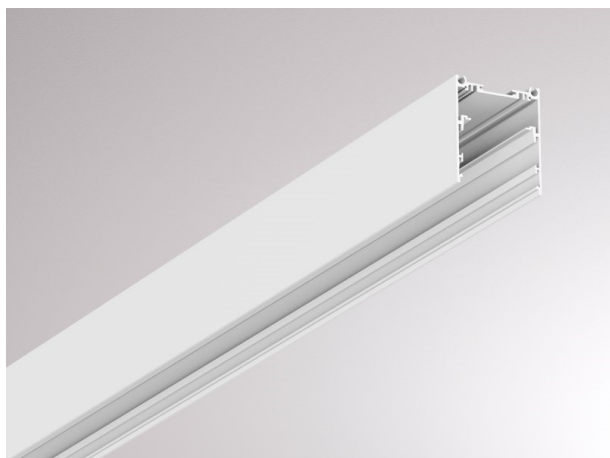

LOG 2.1. SYSTEM

728-195100000500

LOG 2.1 SYSTEM PROFIL SD PROFILO DA PARETE/SOFFITTO in alluminio pressofuso, bianco, simile a RAL 9016, dimmerabilità: non dimmerabile, IP20

DISEGNO

DETTAGLI TECNICI

Designer	INHOUSE
Dimmerabilità	non dimmerabile
Materiale	alluminio pressofuso
lunghezza [mm]	2250
larghezza [mm]	76
altezza [mm]	90
classe di protezione(IP)	IP20
peso netto [kg]	4,28
Colore lampada	bianco
RAL	9016
cod.EAN	9010506414745