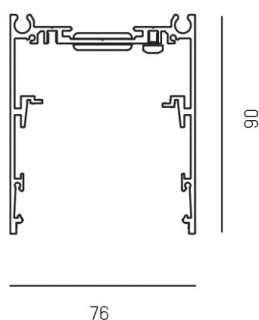

LOG 2.1. SYSTEM

728-195100000500

LOG 2.1 SYSTEM PROFIL SD PROFILO DA PARETE/SOFFITTO in alluminio pressofuso, bianco, simile a RAL 9016, dimmerabilità: non dimmerabile, IP20

DISEGNO

DETTAGLI TECNICI

Designer	INHOUSE
Dimmerabilità	non dimmerabile
Materiale	alluminio pressofuso
lunghezza [mm]	2250
larghezza [mm]	76
altezza [mm]	90
classe di protezione(IP)	IP20
peso netto [kg]	4,28
Colore lampada	bianco
RAL	9016
cod.EAN	9010506414745

CURVA DISTRIBUZIONE LUCE

I valori indicati sono nominali. Tolleranza della potenza e del flusso luminoso +/- 10%. Tolleranza della temperatura colore: +/- 150 K. I valori sono riferiti ad una temperatura ambiente di 25°C, salvo diversa indicazione.