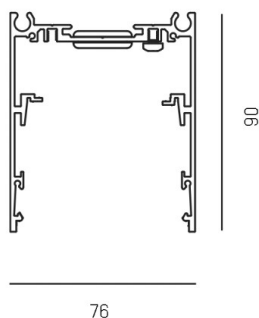

## LOG 2.1. SYSTEM

728-195100000600

LOG 2.1 SYSTEM PROFIL SD PROFILÉ EN SAILLIE en profilé d'aluminium extrudé, noir, RAL 9005, gradation: non dimmable, IP20

## ILLUSTRATION

## DONNÉES TECHNIQUES

Gradation	non dimmable
Matériel	profilé d'aluminium extrudé
Longueur [mm]	2250
Largeur [mm]	76
Hauteur [mm]	90
Indice de protection [IP]	IP20
Poids net [kg]	4,28
Couleur luminaire	noir
RAL	9005
N° EAN	9010506414721