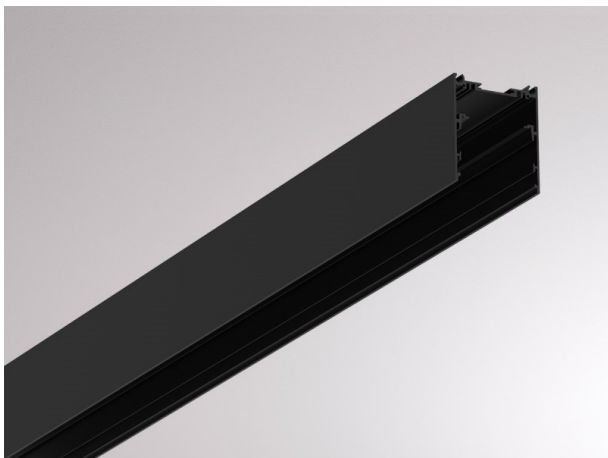

## LOG 2.1. SYSTEM

728-195100000600

LOG 2.1 SYSTEM PROFIL SD PROFILÉ EN SAILLIE en profilé d'aluminium extrudé, noir, RAL 9005, gradation: non dimmable, IP20

## ILLUSTRATION

## DONNÉES TECHNIQUES

Gradation	non dimmable
Matériel	profilé d'aluminium extrudé
Longueur [mm]	2250
Largeur [mm]	76
Hauteur [mm]	90
Indice de protection [IP]	IP20
Poids net [kg]	4,28
Couleur luminaire	noir
RAL	9005
N° EAN	9010506414721